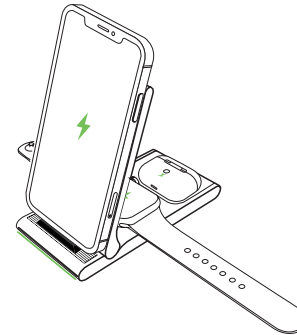

MMOBIEL 3-in-1
Opvouwbare Draadloze Oplader **3i**

Handleiding

Productverschi

Wij adviseren om een 30W stroomadapter te gebruiken

01

02

03

04

05

Productparameters

Productnaam: MMOBIEL 3-in-1 vouwbare draadloze het laden tribune
Oplaadpoort: Type-C poort
Mobiële telefoon output: 5W/10W/15W Max
Apple Watch output: 2W Max
AirPods output: 3W Max
Product kleur: Wit, zwart
Compatibiliteit: Ondersteunt Qi-compatibele apparaten

Let op!

1. Houd het apparaat droog. Zet de oplaadstandaard niet in of bij een vloeistof om schade te voorkomen.
2. Gebruik QC2.0/3.0 9V/2A adapter bij het opladen van uw telefoon, Apple Watch en AirPods; Gebruik een PD (18W) adapter of hoger.
3. Plaats geen magnetische kaarten of metalen voorwerpen te dicht bij de oplaadstandaard.

05

Product parameters

Product name: MMOBIEL 3-in-1 foldable wireless charging stand
Power connector: Type-C connector
Mobile phone output: 5W/10W/15W Max
Apple Watch output: 2W Max
AirPods output: 3W Max
Product color: White, black
Compatibility: Supports Qi compatible devices