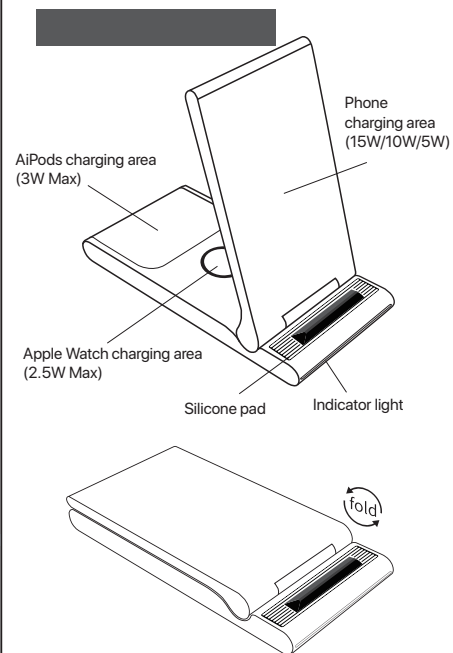

User Manual