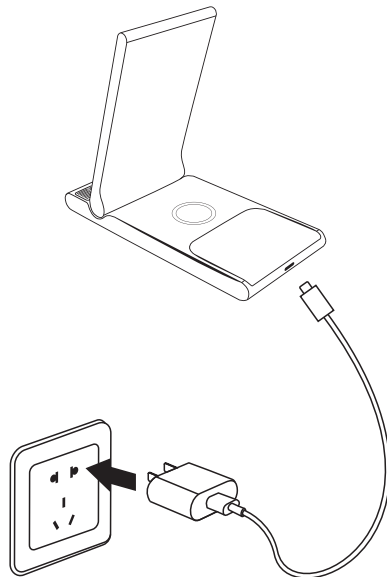

MMOBIEL 3-in-1
Opvouwbare Draadloze Oplader **3i**

Handleiding

Productverschi

Wij adviseren om een 30W stroomadapter te gebruiken

01

02

03

04

05

Productparameters

Productnaam: MMOBIEL 3-in-1 vouwbare draadloze het laden tribune
Oplaadpoort: Type-C poort
Mobiële telefoon output: 5W/10W/15W Max
Apple Watch output: 2W Max
AirPods output: 3W Max
Product kleur: Wit, zwart
Compatibiliteit: Ondersteunt Qi-compatibele apparaten

05

Product parameters

Product name: MMOBIEL 3-in-1 foldable wireless charging stand
Power connector: Type-C connector
Mobile phone output: 5W/10W/15W Max
Apple Watch output: 2W Max
AirPods output: 3W Max
Product color: White, black
Compatibility: Supports Qi compatible devices