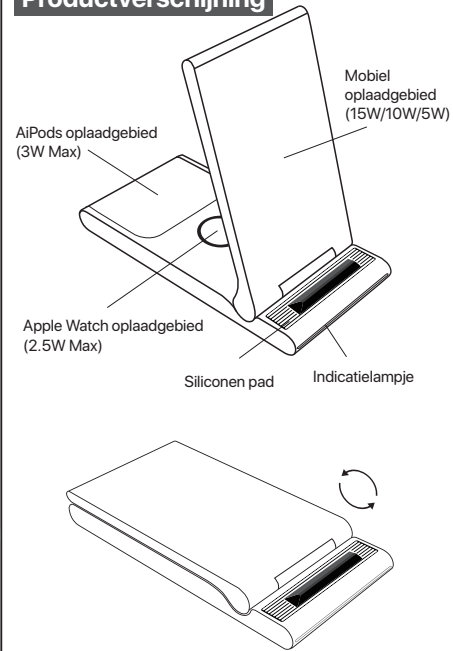

MMOBIEL 3-in-1
Opvouwbare Draadloze Oplader **3i**

Handleiding

Productverschi

Wij adviseren om een 30W stroomadapter te gebruiken

01

02

03

04

05

Productparameters

Productnaam: MMOBIEL 3-in-1 vouwbare draadloze het laden tribune
Oplaadpoort: Type-C poort
Mobiële telefoon output: 5W/10W/15W Max
Apple Watch output: 2W Max
AirPods output: 3W Max
Product kleur: Wit, zwart
Compatibiliteit: Ondersteunt Qi-compatibele apparaten