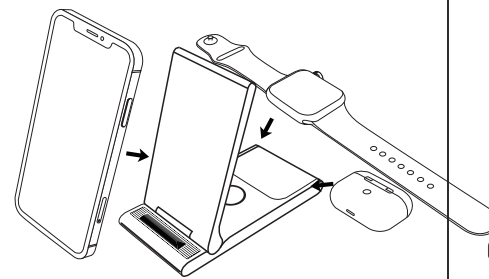

Wij adviseren om een 30W stroomadapter te gebruiken

01

02