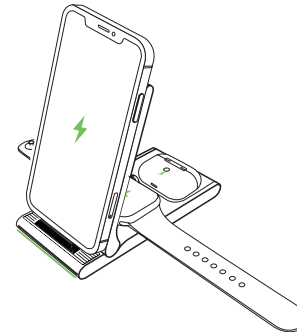

Let op!

1. Houd het apparaat droog. Zet de oplaadstandaard niet in of bij een vloeistof om schade te voorkomen.
2. Gebruik QC2.0/3.0 9V/2A adapter bij het opladen van uw telefoon, Apple Watch en AirPods; Gebruik een PD (18W) adapter of hoger.
3. Plaats geen magnetische kaarten of metalen voorwerpen te dicht bij de oplaadstandaard.

Made in China

MMOBIEL 3-in-1
Opvouwbare Draadloze Oplader **3i**

User Manual

It is recommended to use a 30W adapter

01

02

03

04

05

Product parameters

Product name: MMOBIEL 3-in-1 foldable wireless charging stand
Power connector: Type-C connector
Mobile phone output: 5W/10W/15W Max
Apple Watch output: 2W Max
AirPods output: 3W Max
Product color: White, black
Compatibility: Supports Qi compatible devices