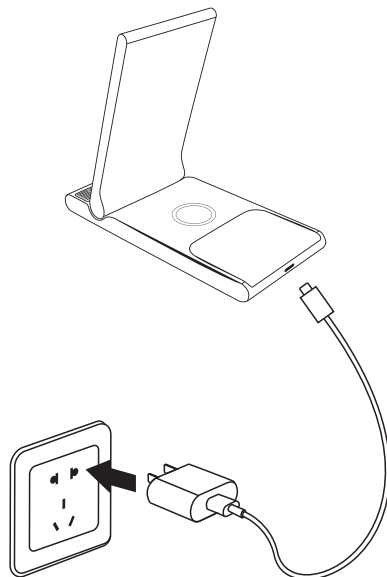

User Manual