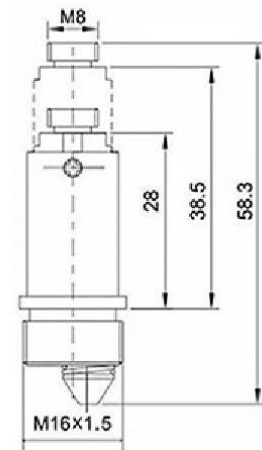

Stekkerdiameter: 66mm

Diameter afdichting: 40mm

Hoogte: 14mm

Past op de meeste veerbouten.

Pop Up Bolt:

Materiaal: Messing

Kleur: Zoals te zien is op de foto's

Schroefdraad: M8

Binnendraad: M16x1.5

Pop-up hoogte tot: 58mm

Van hoogte: 28mm

Geschikt voor de meeste wastafels

Inhoud van de levering:

1 x waterval Spoelbak Wastafel stopper 66mm wit

1 x Pop Up Schroef m8

Waterval.