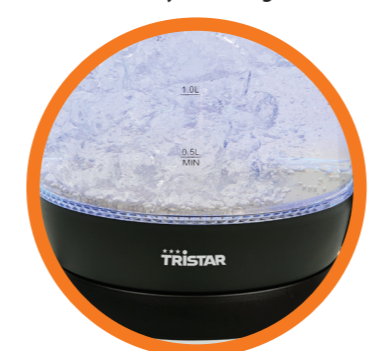

Concealed element for easy cleaning

Blue illuminating LED ring