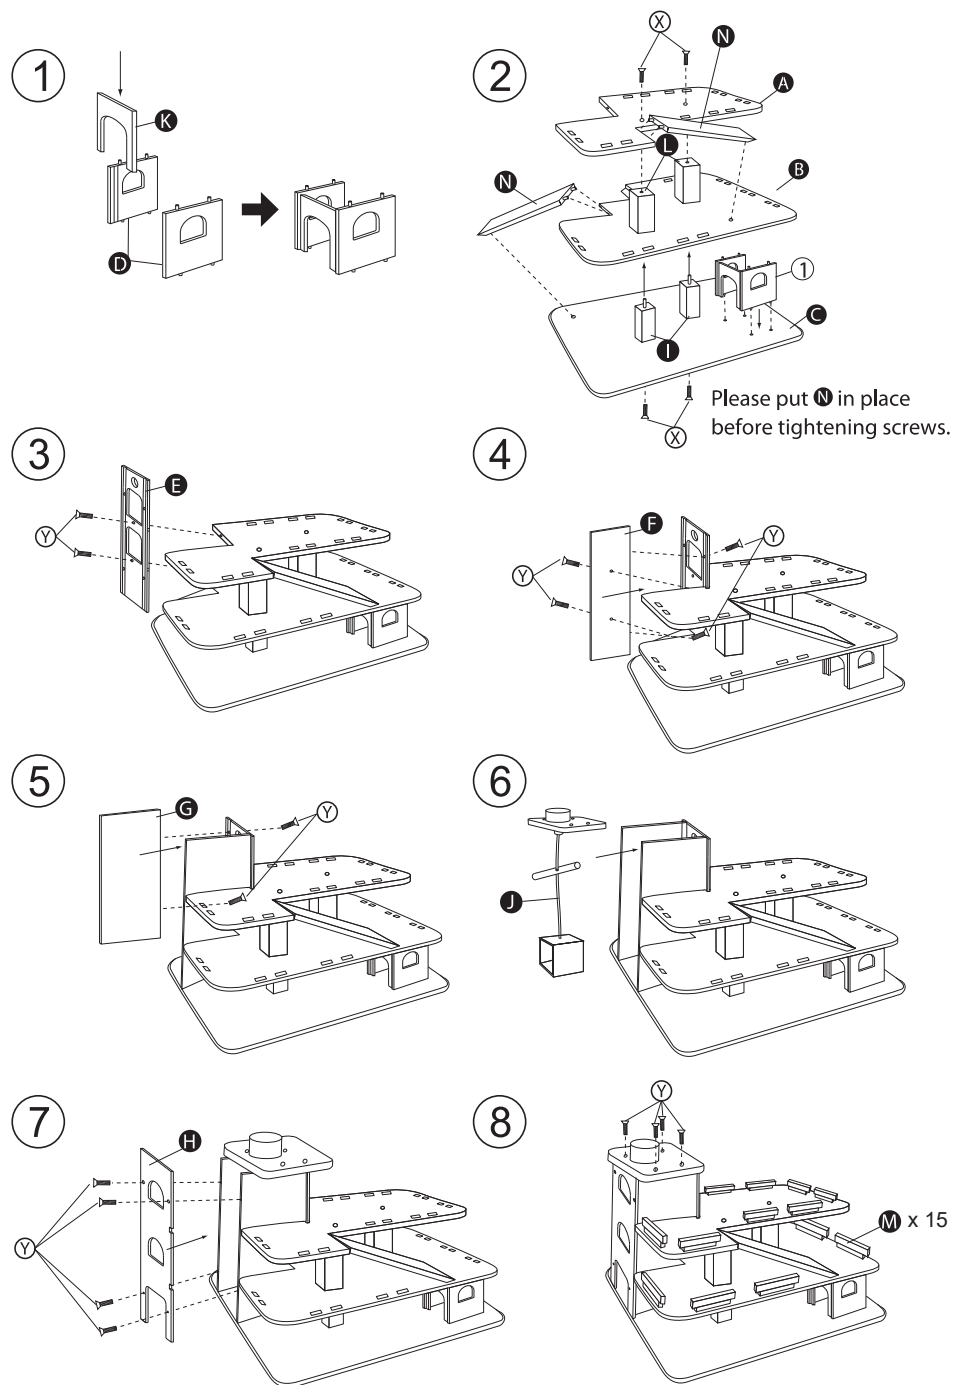

Item No. ET2283

INHOUD / CONTENT / INHALT / CONTENU / CONTENUTO / CONTENIDO

Accessories:

The following tool (not included) is required for assembly:
Phillips screwdriver

NL
Opgelet! Kleine onderdelen. Verstikkingsgevaar. Montage van het voorwerp dient door een volwassene te gebeuren. Verwijder alle verpakkingsmateriaal alvorens het speelgoed aan uw kind te geven. De details en de kleuren van de inhoud kunnen verschillen. Informatie graag bewaren.

D
Warnung! Kleinteile. Erstickungsgefahr. Das Produkt muss von einem Erwachsenen zusammengebaut werden. Entfernen sie das gesamte Verpackungsmaterial, bevor Sie das Spielzeug Ihrem Kind geben. Die Ausführungen und Farben des Inhalts können variieren. Bitte Aufschrift für rückfragen aufbewahren.