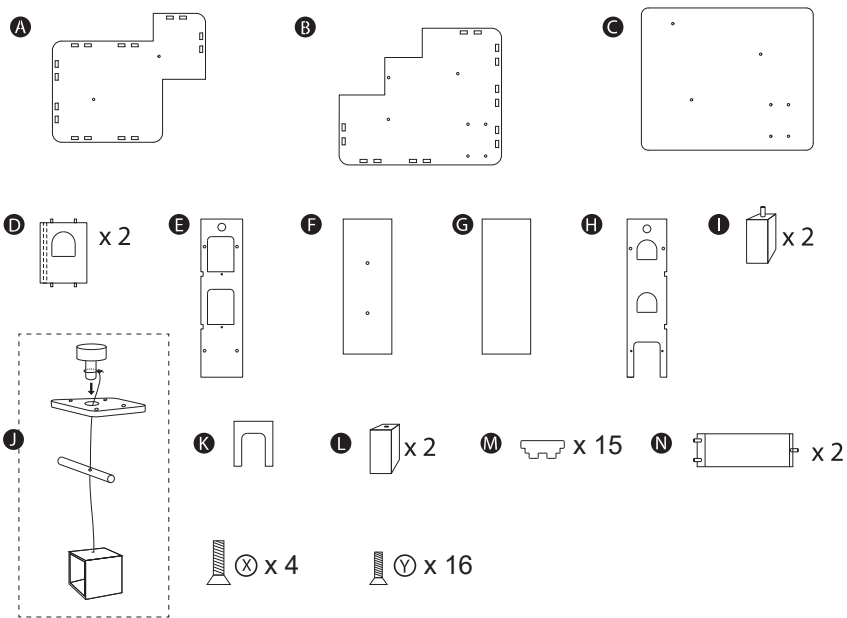

Item No. ET2283

INHOUD / CONTENT / INHALT / CONTENU / CONTENUTO / CONTENIDO

Accessories:

The following tool (not included) is required for assembly:
Phillips screwdriver

NL
Opgelet! Kleine onderdelen. Verstikkingsgevaar. Montage van het voorwerp dient door een volwassene te gebeuren. Verwijder alle verpakkingsmateriaal alvorens het speelgoed aan uw kind te geven. De details en de kleuren van de inhoud kunnen verschillen. Informatie graag bewaren.