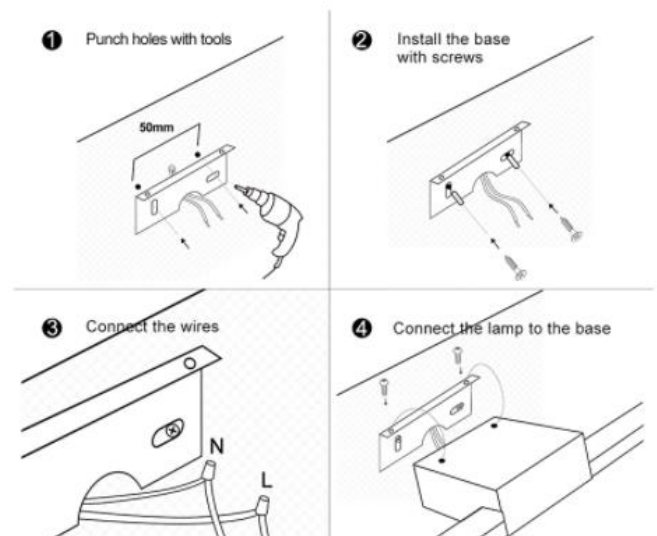

## Specificaties:

Afmeting: 55 cm breed, 20 cm diep (verstelbaar) en 10 cm hoog.

Wattage: 10 Watt Led (inbegrepen)

Voeding: 230 Volt

Vochtbestendig: Ja

Lichtkleur: warm wit licht 3000-3200k

## Instructies:

- Schroef het plaatje los van de lamp en houdt het plaatje op de muur waar u de lamp wilt hangen
- Teken beide gaatjes af en boor vervolgens de gaten
- Plaats de bijgeleverde pluggen in de gaatjes en draai de schroeven vast zodat het plaatje tegen de muur is bevestigd
- Zorg dat de stroom eraf is, en verbind vervolgens de draden van de lamp
- Schroef de lamp vast aan het plaatje