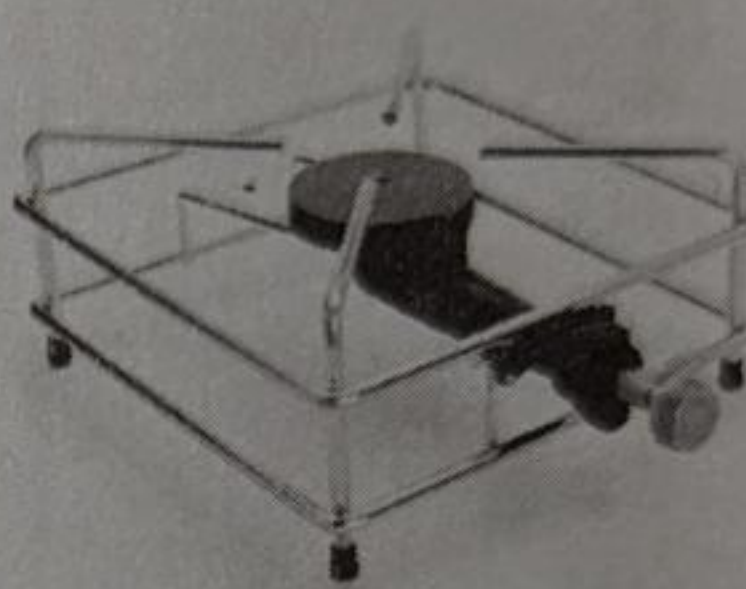

2F

Art. 02456  
(con termocoppia)

MOD. TOP-LINE

3F

Art. 02404  
Art. 02406  
(con termocoppia)

MOD. Q.P.

1F Art. 03015  
(con termocoppia)

MOD. Q.P.

1F Art. 03015f  
(con termocoppia)

MOD. Q.P.

2F Art. 03025  
(con termocoppia)

FOKER SRL  
Via Rassega, n. 1  
25030 TORBOLE CASAGLIA (BS) - ITALY

Domestic Line

GEBRUIK HET APPARAAT ALLEEN IN OPEN LUCHT  
VOORZIEN VOOR WERKING  
LEES AANDACHT