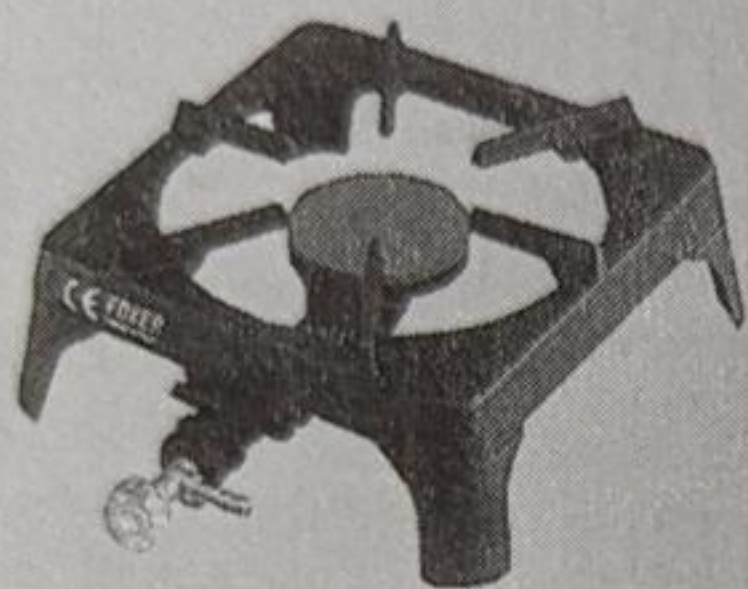

2F

Art. 02456  
(con termocoppia)

MOD. TOP-LINE

3F

Art. 02404  
Art. 02406  
(con termocoppia)

MOD. Q.P.

1F Art. 03015  
(con termocoppia)

MOD. Q.P.

1F Art. 03015f  
(con termocoppia)

MOD. Q.P.

2F Art. 03025  
(con termocoppia)

FOKER SRL  
Via Rassega, n. 1  
25030 TORBOLE CASAGLIA (BS) - ITALY

Domestic Line

GEBRUIK HET APPARAAT ALLEEN IN OPEN LUCHT  
VOORZIEN VOOR WERKING  
LEES AANDACHT