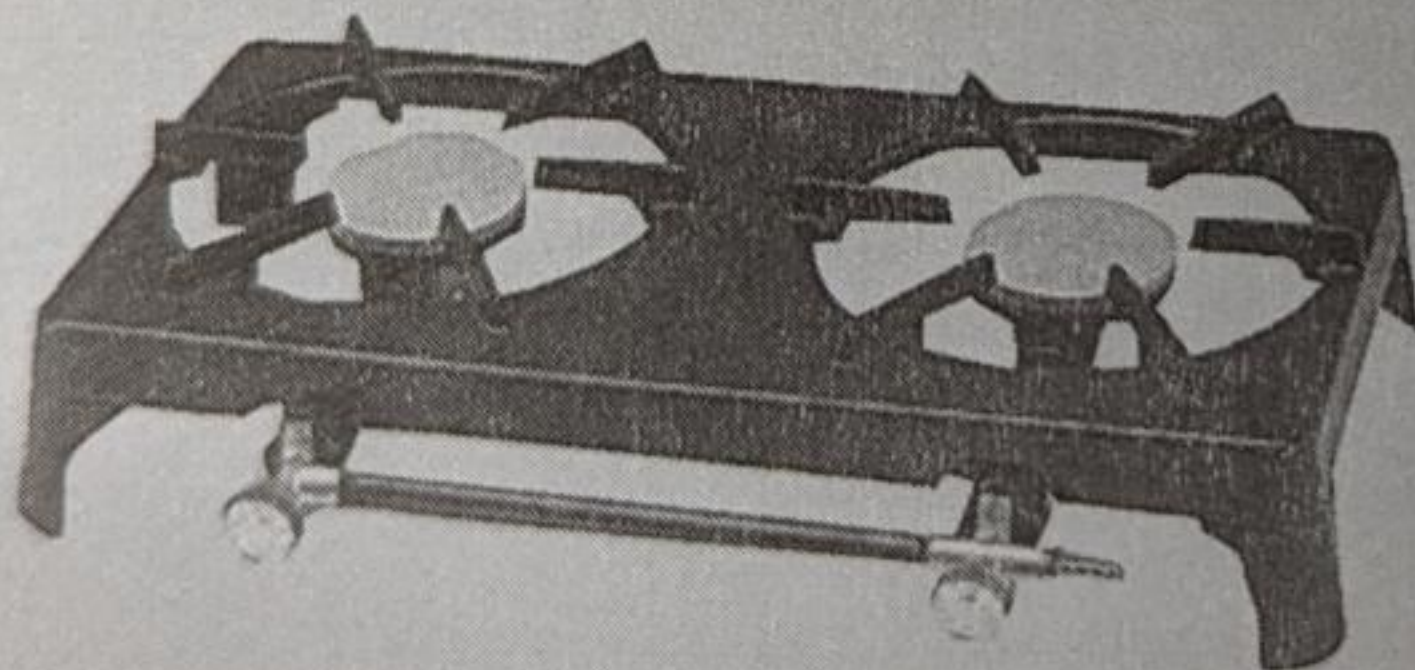

2F

Art. 02456  
(con termocoppia)

MOD. TOP-LINE

3F

Art. 02404  
Art. 02406  
(con termocoppia)

MOD. Q.P.

1F Art. 03015  
(con termocoppia)

MOD. Q.P.

1F Art. 03015f  
(con termocoppia)

MOD. Q.P.

2F Art. 03025  
(con termocoppia)

FOKER SRL  
Via Rassega, n. 1  
25030 TORBOLE CASAGLIA (BS) - ITALY

Domestic Line

GEBRUIK HET APPARAAT ALLEEN IN OPEN LUCHT  
VOORZIEN VOOR WERKING  
LEES AANDACHT