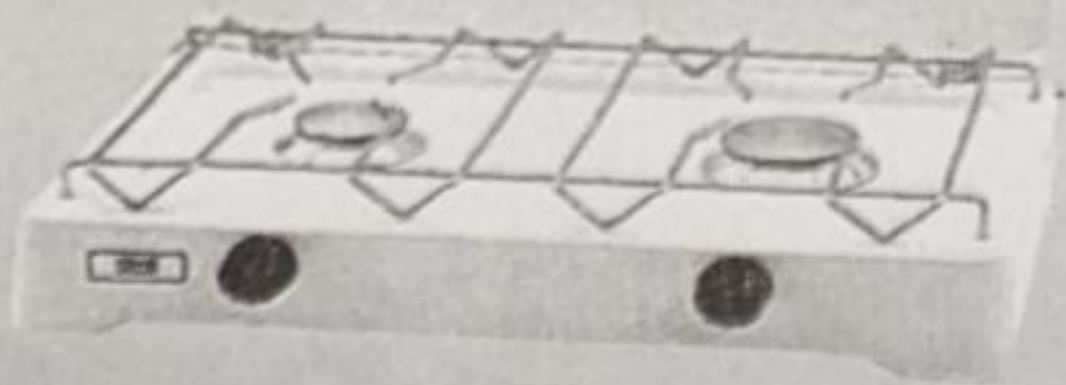

2F

Art. 02456  
(con termocoppia)

MOD. TOP-LINE

3F

Art. 02404  
Art. 02406  
(con termocoppia)

MOD. Q.P.

1F Art. 03015  
(con termocoppia)

MOD. Q.P.

1F Art. 03015f  
(con termocoppia)

MOD. Q.P.

2F Art. 03025  
(con termocoppia)

FOKER SRL  
Via Rassega, n. 1  
25030 TORBOLE CASAGLIA (BS) - ITALY

Domestic Line

GEBRUIK HET APPARAAT ALLEEN IN OPEN LUCHT  
VOORZIEN VOOR WERKING  
LEES AANDACHT