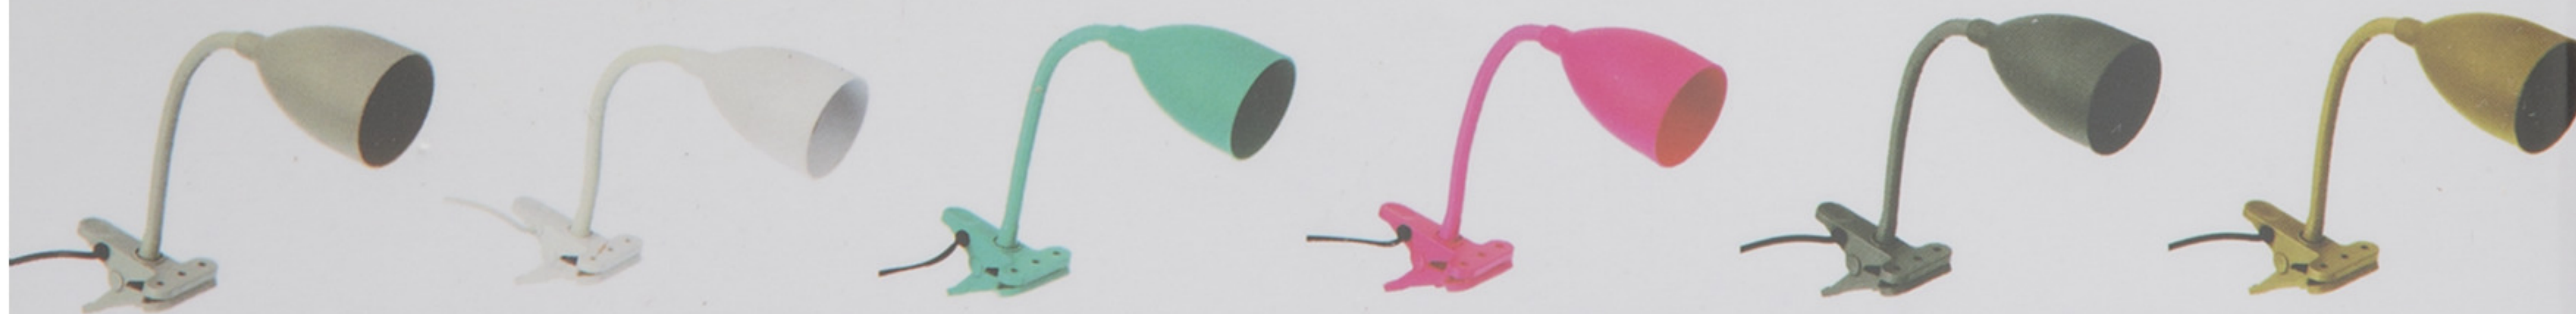

  
atmosphera®  
Créateur d'intérieur

Lampe silicone • Lamp • Lâmpada • Lámpara  
Lampe • Lamp • Lampada • Лампа • Lampa

max.  
**7**  
watts  
230 V ~ 50 Hz

Silicone doux  
Pince et ventouses de fixation