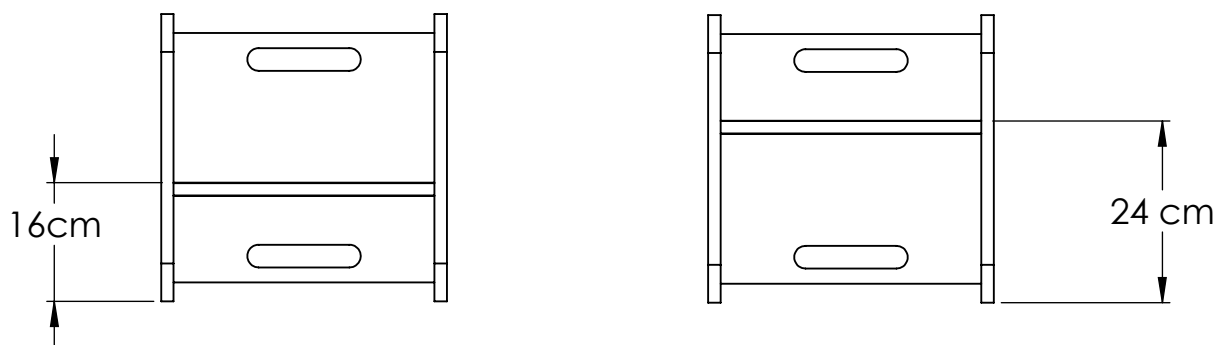

# Kubus stoel - Van Aaken Design

Art. 00-037-001-000A

VAN AAKEN  
DESIGN

Twee zithoogtes mogelijk:

**Max toelaatbaar  
gewicht: 40kg**