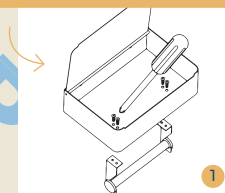

**Bevestigen
d.m.v. sticker**

Maak
de muur
schoon