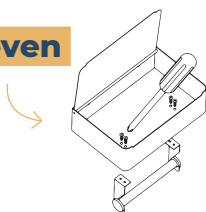

**Bevestigen
d.m.v. schroeven**