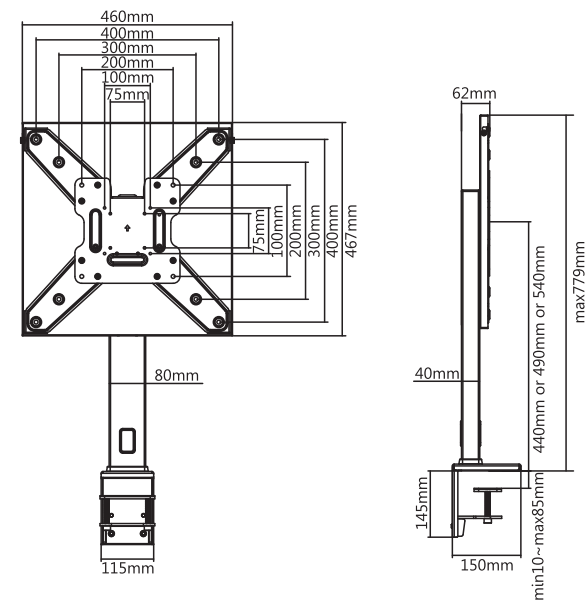

8

9

Installation manual

M Deskmount XL Black
M Deskmount XL White

EAN: 7350105210129, 7350105210136

- Ⓜ Installation Manual
- Ⓜ تېنېت تاللا لېكچە
- Ⓜ Instalační manuál
- Ⓜ Installationsmanual
- Ⓜ Installationsanleitung
- Ⓜ Paigaldusjuhend
- Ⓜ Οδηγίες εγκατάστασης
- Ⓜ Manual de instalación
- Ⓜ Asennusohje
- Ⓜ Installation Manual
- Ⓜ הנקחה ירידה
- Ⓜ Szerelési kézikönyv
- Ⓜ Manuale di installazione
- Ⓜ 取り付け説明書
- Ⓜ 설치 설명서
- Ⓜ Montavimo instrukcija
- Ⓜ Uzstādīšanas rokasgrāmata
- Ⓜ Installatie handleiding
- Ⓜ Installationshåndbok
- Ⓜ Instrukcja instalacji
- Ⓜ Manual de instalação
- Ⓜ Manual de instalare
- Ⓜ Инструкция по установке
- Ⓜ Inštalčný manuál
- Ⓜ Navodila za montažo
- Ⓜ Installationsmanual
- Ⓜ Montaj kılavuzu
- Ⓜ 安装手册