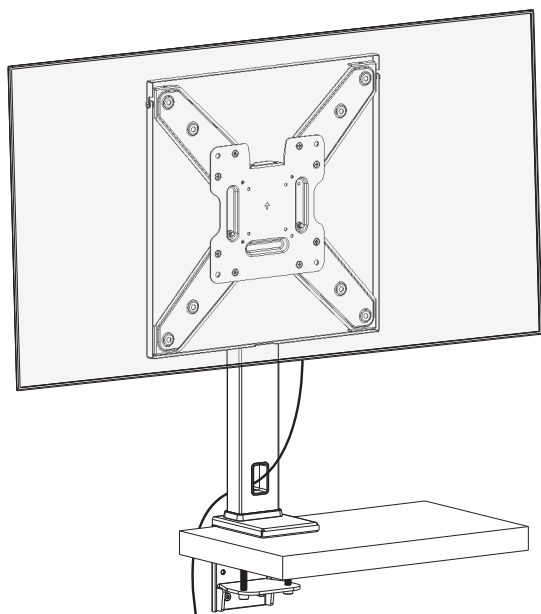

8

9

Installation manual

M Deskmount XL Black
M Deskmount XL White

EAN: 7350105210129, 7350105210136

- Ⓜ Installation Manual
- Ⓜ تېنېت تاللا لېكچە
- Ⓜ Instalační manuál
- Ⓜ Installationsmanual
- Ⓜ Installationsanleitung
- Ⓜ Paigaldusjuhend
- Ⓜ Οδηγίες εγκατάστασης
- Ⓜ Manual de instalación
- Ⓜ Asennusohje
- Ⓜ Installation Manual
- Ⓜ הנקחה ירידה
- Ⓜ Szerelési kézikönyv
- Ⓜ Manuale di installazione
- Ⓜ 取り付け説明書
- Ⓜ 설치 설명서
- Ⓜ Montavimo instrukcija
- Ⓜ Uzstādīšanas rokasgrāmata
- Ⓜ Installatie handleiding
- Ⓜ Installationshåndbok
- Ⓜ Instrukcja instalacji
- Ⓜ Manual de instalação
- Ⓜ Manual de instalare
- Ⓜ Инструкция по установке
- Ⓜ Inštalčný manuál
- Ⓜ Navodila za montažo
- Ⓜ Installationsmanual
- Ⓜ Montaj kılavuzu
- Ⓜ 安装手册