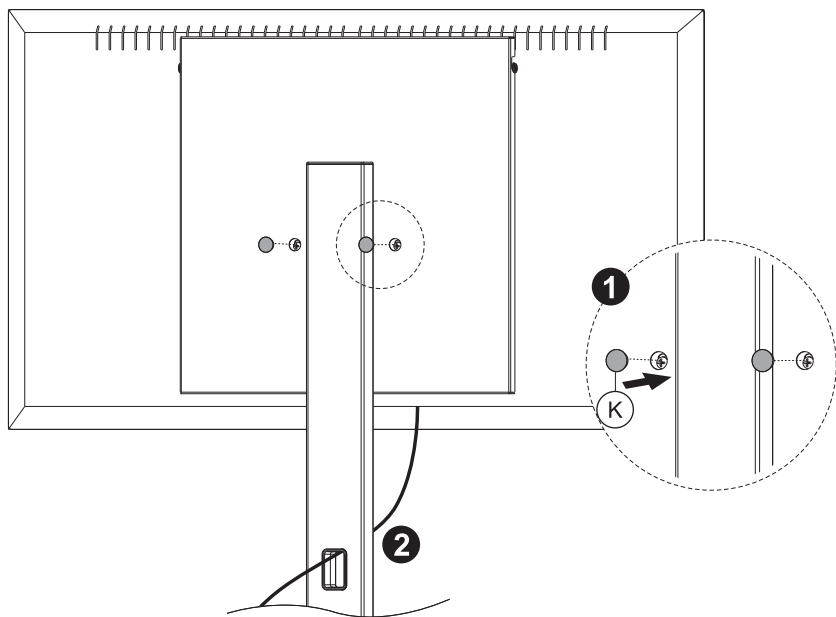

8

9

Installation manual

M Deskmount XL Black
M Deskmount XL White

EAN: 7350105210129, 7350105210136

- Ⓜ Installation Manual
- Ⓜ تېنېت تاللا لېكچە
- Ⓜ Instalační manuál
- Ⓜ Installationsmanual
- Ⓜ Installationsanleitung
- Ⓜ Paigaldusjuhend
- Ⓜ Οδηγίες εγκατάστασης
- Ⓜ Manual de instalación
- Ⓜ Asennusohje
- Ⓜ Installation Manual
- Ⓜ הנקחה ירידה
- Ⓜ Szerelési kézikönyv
- Ⓜ Manuale di installazione
- Ⓜ 取り付け説明書
- Ⓜ 설치 설명서
- Ⓜ Montavimo instrukcija
- Ⓜ Uzstādīšanas rokasgrāmata
- Ⓜ Installatie handleiding
- Ⓜ Installationshåndbok
- Ⓜ Instrukcja instalacji
- Ⓜ Manual de instalação
- Ⓜ Manual de instalare
- Ⓜ Инструкция по установке
- Ⓜ Inštalčný manuál
- Ⓜ Navodila za montažo
- Ⓜ Installationsmanual
- Ⓜ Montaj kılavuzu
- Ⓜ 安装手册