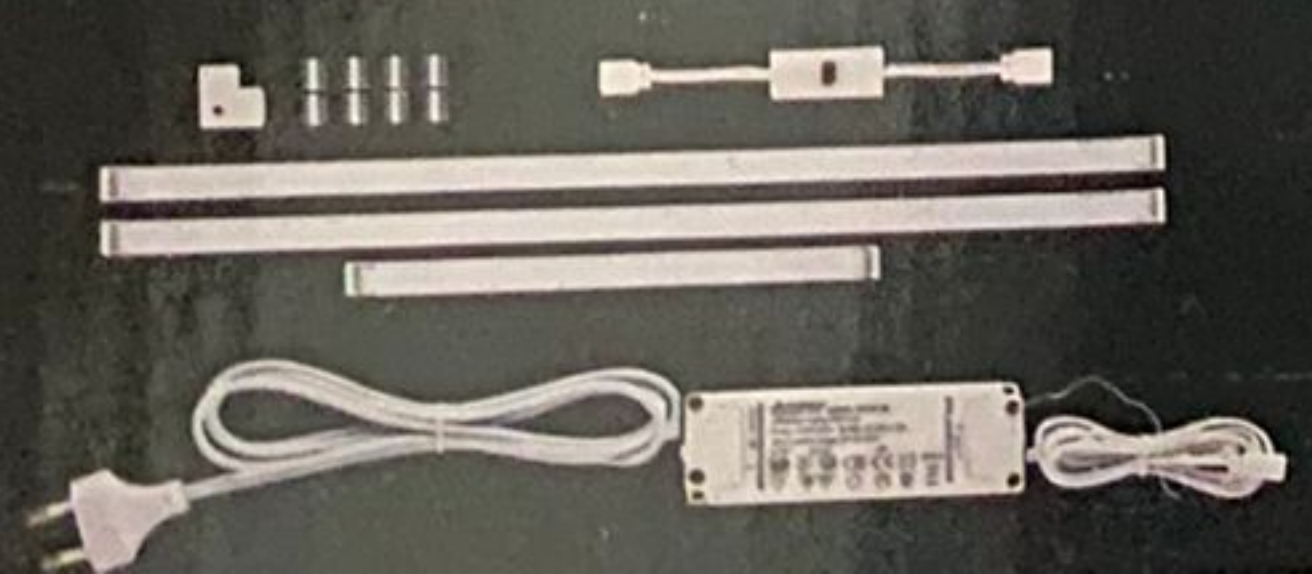

5 Jahre Year Ans
Jaar Años Annos
Garantie

3x

MaxLED Softpad Basic Set

3x 572 lm | 3x 6,6 W | 230/24V

Sensor

warm white
2700K

707.09