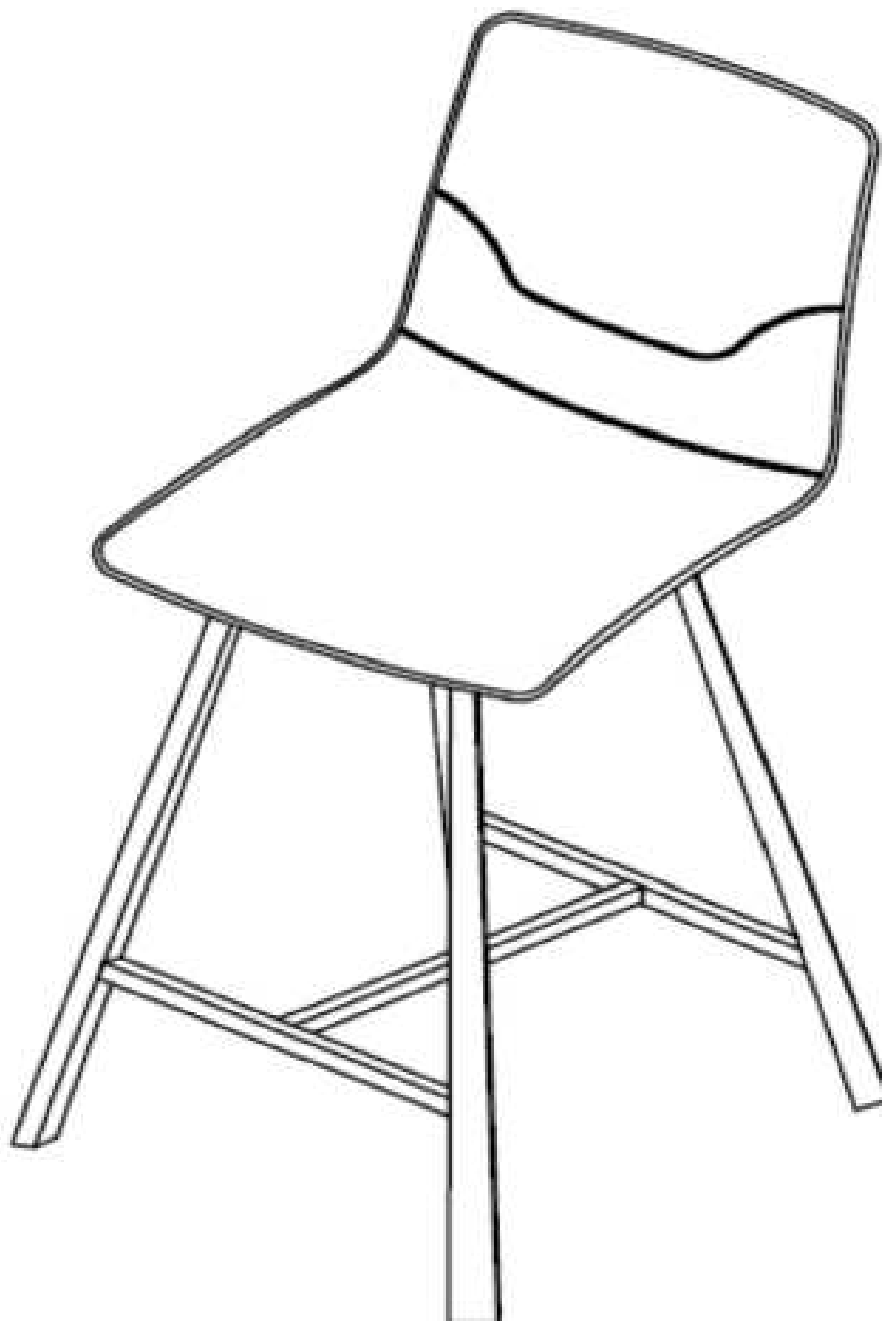

10 min

x1

x1

A x1

B x4 (M6x25)

C x4 (ø17x ø6)

D x1

E x1

①

Includes adjustable feet pads.  
Incluye protecciones de patas ajustables.  
Comprend des patins réglables en hauteur.  
Include protezioni per le gambe regolabili.

**JULIÀ GRUP Furniture Solutions S.L.**