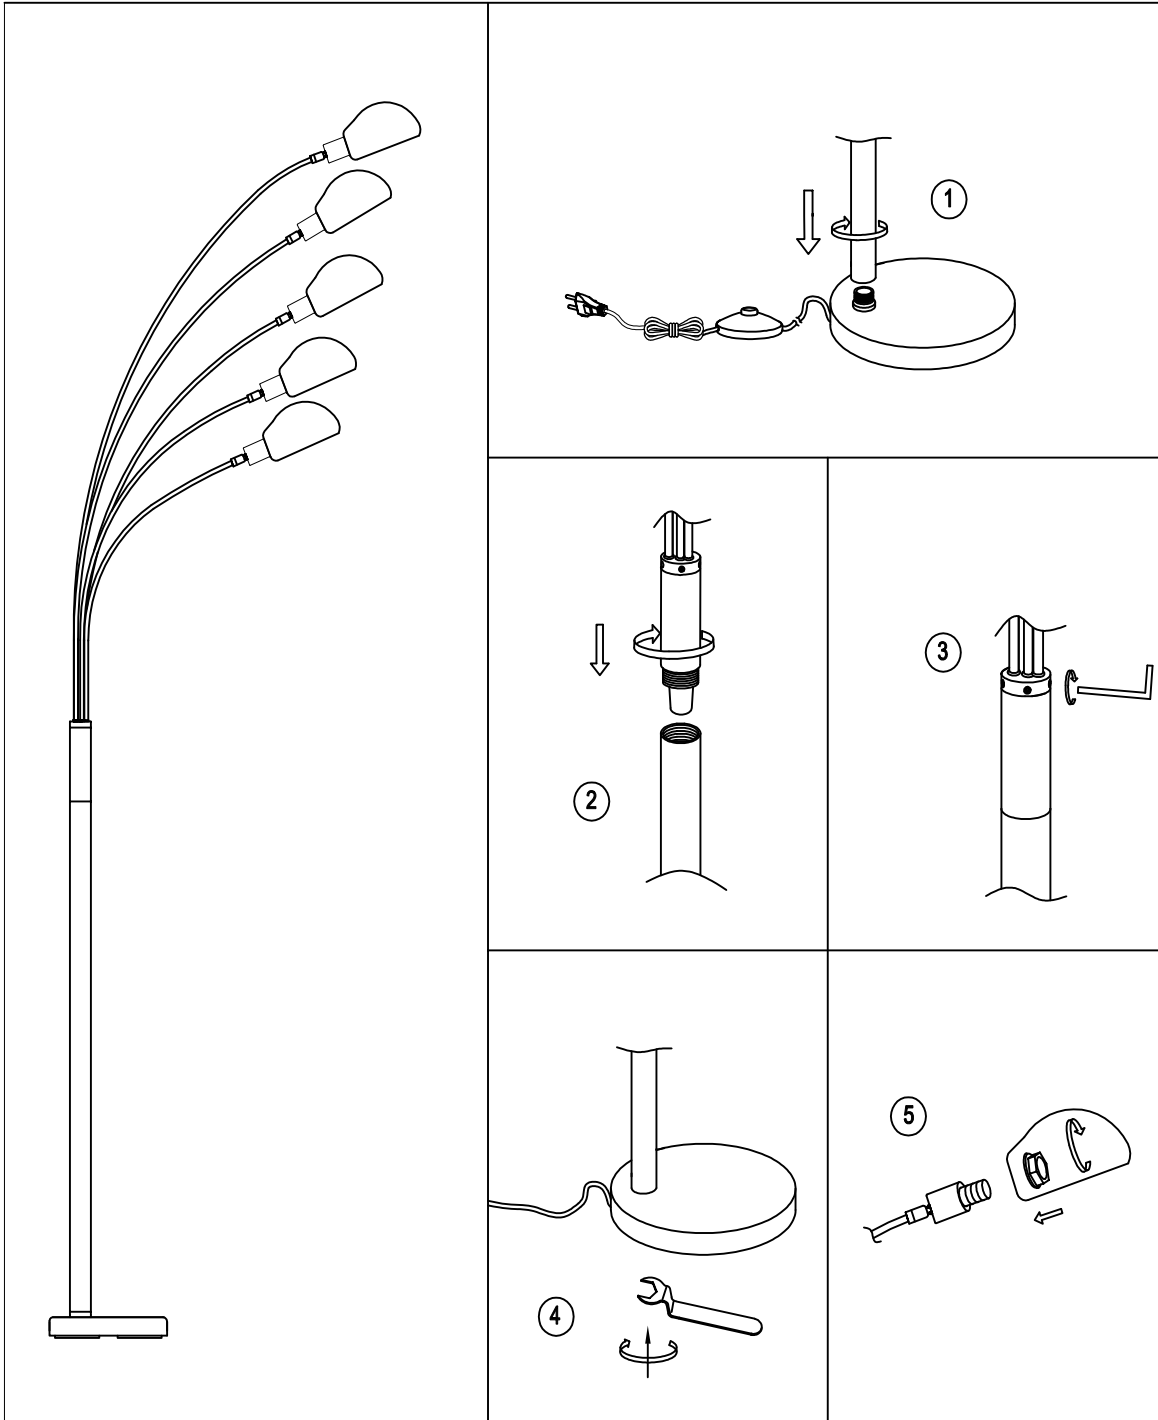

INSTRUCTION MANUAL

220-240V~
50Hz

Max. Ø45 mm
E14 Max. 25W

Sixties FL Black
98218

FittinQ B.V.

Smaragdweg 52, 5527 LB Hapert, The Netherlands
www.qazqa.nl

QAZQA