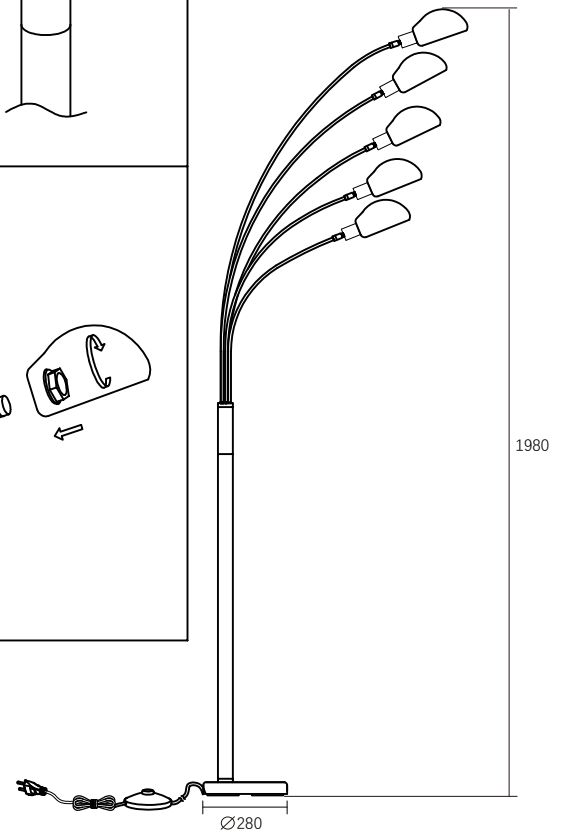

INSTRUCTION MANUAL

220-240V~
50Hz

Max. Ø45 mm
E14 Max. 25W

Sixties FL Black
98218

FittinQ B.V.

Smaragdweg 52, 5527 LB Hapert, The Netherlands
www.qazqa.nl

QAZQA