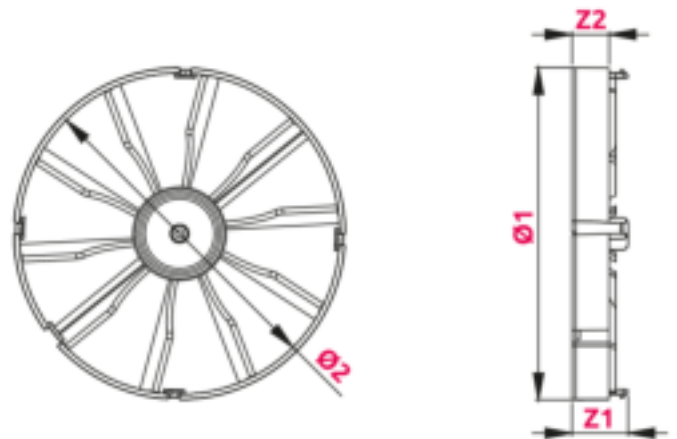

## Kenmerken

- Terugslagklep om terugslag te voorkomen door (weers)omstandigheden
- Maakt luchtstroom in één richting mogelijk (naar buiten)
- Ook geschikt wanneer meerdere kamers een gemeenschappelijk ventilatiekanaal hebben
- Geschikt voor AWENTA klassieke ventilatoren, paneelventilatoren en SYSTEM+ ventilatoren.

**Awenta**  
SINCE 1989

Non-return valves by AWENTA ensure that the air flows in one direction only.

ZZ100, ZZ120, ZZ125, ZZ150

INDEX	Ø1	Ø2	Z1	Z2
ZZ100	100	96	17	11
ZZ120	120	115	20	15.5
ZZ125	125	121	21.5	16
ZZ150	150	145	20	15