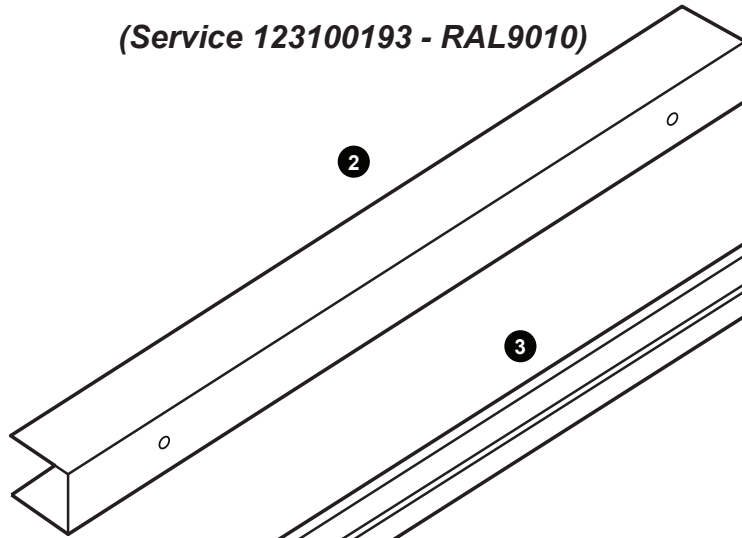

# HANDLEIDING GUIDE D'INSTALLATION MANUAL

BENODIGDE GEREEDSCHAPPEN / OUTILS REQUIS / TOOLS

(Service 123100193 - RAL9010)

1

2

3

(Service 123100191)

(Service 27581)

5 4x

7 2x

6 4x

8 10x

4 2x

1

2

3

4

7

4x

8