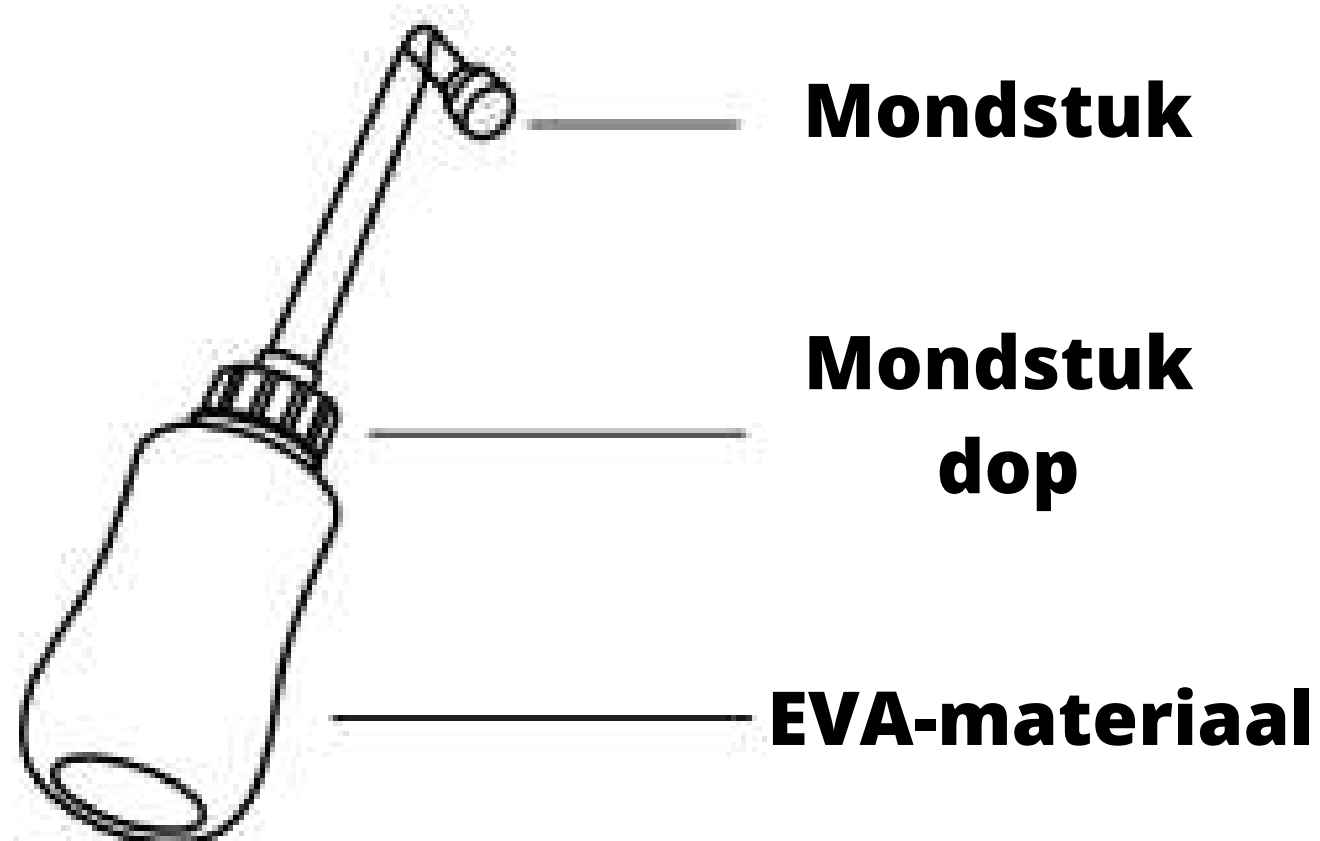

Gebruiksaanwijzing

- Vul de draagbare bidet met koud of warm water en schroef de dop stevig vast. Wees voorzichtig bij het gebruik van heet water.

- Draai de dop op de fles en houdt de fles ondersteboven. Knijp ontspannen in de fles en de waterspray zal zijn werk doen.

- Wanneer u de fles op de juiste plaats heeft gebracht, laat u uw hand los en laat u de bidet het beoogde gebied schoonmaken.

- Water zal rustig naar buiten spuiten. Pas de greep aan voor meer druk in de waterstroom.

- Oefen met het plaatsen van de fles onder verschillende hoeken, zowel voor als achter, om de beste hoek voor het gewenste gebruik te vinden.

Made in China

Geschikt gebruik

Productfunctie:

Geschikt voor het reinigen van de anus, vrouwelijke vulva en menstratieverpleging na het dagelijkse toilet; Zwangere vrouwen om hun geslachtsdelen schoon te maken na gebruik van het toilet en om hun wonden te reinigen na bevalling en operatie; Het schoonmaken van aambeien na gebruik te maken van het toilet kan aambeien effectief bestrijden; Zorgt voor het effectief verminderen en de groei van anale bacteriën in de vulva en infectie; Bespaart papier.