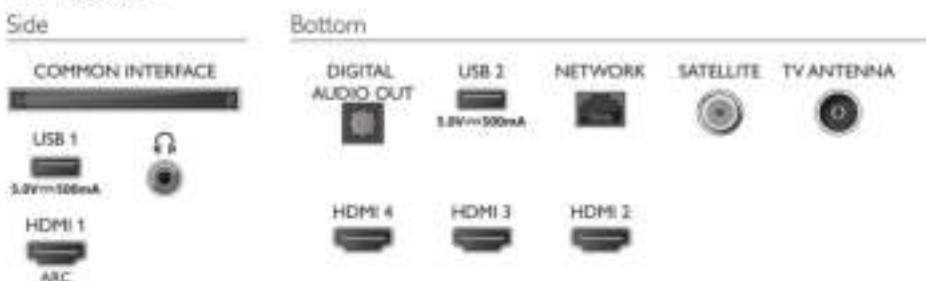

Ontwerp

- Kleuren van de TV: Matzwarte rand
- Ontwerp van de standaard: Zwarte voetjes

Afmetingen

- Afmetingen van doos (B x H x D): 1240,0 x 785,0 x 150,0 mm
- Afmetingen van set (B x H x D): 1115,6 x 644,7 x 81,6 mm

50PUS8007/12

- Afmetingen apparaat (met standaard) (B x H x D): 1115,6 x 672,9 x 255,8 mm
- Gewicht van het product: 12,2 kg
- Gewicht (incl. standaard): 12,3 kg
- Gewicht (incl. verpakking): 15,3 kg
- Afmetingen van standaard (B x H x D): 732,0 x 27,0 x 255,8 mm
- Hoogte van de standaard tot de onderrand van de TV: 27,0 mm
- Afstand tussen 2 standaarden: 732,0 mm
- Compatibel met VESA-wandmontagesysteem: 200 x 300 mm

Accessoires

- Meegeleverde accessoires: Afstandsbediening, 2 AAA-batterijen, Tafelstandaard, Voedingskabel, Snelstartgids, Brochure met wettelijk verplichte informatie en veiligheidsgegevens

Europese energieklaar

- EPREL-registratienummers: 1166317
- Energieklasse voor SDR: F
- Stroomverbruik voor SDR wanneer ingeschakeld: 64 KWh/1000 u
- Energieklasse voor HDR: F
- Stroomverbruik voor HDR wanneer ingeschakeld: 65 KWh/1000 u
- Netwerkstand-bymodus: < 2,0 W
- Energieverbruik wanneer uitgeschakeld: n.v.t.
- Gebruikte panel-technologie: LED-LCD

Connections

Publicatiedatum
2022-07-12

Versie: 5.0.1

12 NC: 8670 001 82546
EAN: 87 18863 03391 3

© 2022 Koninklijke Philips N.V.
Alle rechten voorbehouden.

Specificaties kunnen zonder voorafgaande kennisgeving worden gewijzigd. Handelsmerken zijn het eigendom van Koninklijke Philips N.V. en hun respectieve eigenaren.

www.philips.com

- EPG en actuele gegevens (tot 8 dagen) zijn afhankelijk van land en kabelmaatschappij.
- De TV biedt ondersteuning voor gratis DVB-uitzendingen. Mogelijk worden bepaalde DVB-aanbieders niet ondersteund. Ga voor een recente lijst met aanbieders naar het gedeelte met veelgestelde vragen van de ondersteuningswebsite van Philips. Voor bepaalde aanbieders zijn voorwaarden en een abonnement vereist. Neem voor meer informatie contact op met uw aanbieder.
- Philips TV Remote-app en verwante functionaliteiten verschillen per TV-model, provider en land, smart device-model en besturingssysteem. Ga voor meer informatie naar: www.philips.com/TVRemoteapp.
- Het aanbod van Smart TV-apps verschilt per TV-model en land. Ga voor meer informatie naar: www.philips.com/smarttv.
- Deze televisie bevat lood in bepaalde onderdelen of componenten waarvoor geen alternatieve technologie bestaat, in overeenstemming met bestaande vrijstellingsclausules van de RoHS-richtlijn.
- Geheugengrootte (Flash): 16 G; de werkelijk beschikbare schijfruimte kan verschillen (afhankelijk van (vooraf) geïnstalleerde apps, het geïnstalleerde besturingssysteem enz.)
- Amazon, Alexa en alle gerelateerde logo's zijn handelsmerken van Amazon.com, Inc. of haar dochterondernemingen. Amazon Alexa is beschikbaar in geselecteerde talen en landen.
- Google Assistant is beschikbaar op Philips Android TV's met Android O (8) of een hogere versie van het besturingssysteem. GA is beschikbaar in bepaalde talen en landen, waarbij Engels (VK), Duits (DE) en Frans (FR) direct worden ondersteund. De lijst met ondersteunde talen/landen wordt na verloop van tijd uitgebreid.