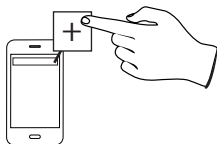

Ajouter la télécommande dans l'app
Fernbedienung in app hinzufügen
Añadir el mando en la aplicación
Aggiungere il telecomando nell' app

1

2

Select «My Controllers»
Sélectionner «Mes Contrôleurs»
Wählen Sie «Meine Controller»
Seleccionar «Mis Controladores»
Selezionare «i miei Telecomandi»

3

Put remote control in «smartphone» mode
Mettre la télécommande en mode «smartphone»
Fernbedienung in «Smartphone» -Modus setzen
Poner el mando en modo «smartphone»
Impostare il telecomando in modalità «smartphone»

Add a light bulb in app

Ajouter une ampoule dans l'app
Fügen Sie eine Glühbirne in der App hinzu
Añadir una bombilla en aplicación
Aggiungere una lampadina nell' App

1

2

Follow the wizard
Suivre l'assistant
Folgen Sie dem Assistenten
Seguir el menú
Seguire la procedura guidata