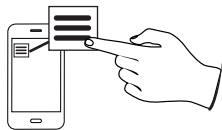

Download SmartCONTROL app

Télécharger l'application SmartCONTROL
Laden Sie die App herunter SmartCONTROL
Descarga la aplicación SmartCONTROL
Scaricare l'applicazione SmartCONTROL

Add remote control in App

Ajouter la télécommande dans l'app
Fernbedienung in app hinzufügen
Añadir el mando en la aplicación
Aggiungere il telecomando nell' app

1

2

Select «My Controllers»
Sélectionner «Mes Contrôleurs»
Wählen Sie «Meine Controller»
Seleccionar «Mis Controladores»
Selezionare «i miei Telecomandi»