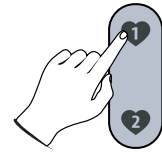

3 seconds long press
Appui long de 3 secondes
Für 3 Sekunden drücken
Presión larga de 3 segundos
Premere a lungo 3 secondi

Select an Intermediate Color

Sélectionner une couleur intermédiaire
Wählen Sie eine Übergangsfarbe
Selecione un color intermedio
Selezionare un colore intermedio