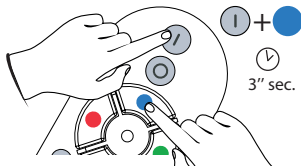

Ajouter la télécommande dans l'app
Fernbedienung in app hinzufügen
Añadir el mando en la aplicación
Aggiungere il telecomando nell' app

1

2

Select «My Controllers»
Sélectionner «Mes Contrôleurs»
Wählen Sie «Meine Controller»
Seleccionar «Mis Controladores»
Selezionare «i miei Telecomandi»

3

Put remote control in «smartphone» mode
Mettre la télécommande en mode «smartphone»
Fernbedienung in «Smartphone» -Modus setzen
Poner el mando en modo «smartphone»
Impostare il telecomando in modalità «smartphone»