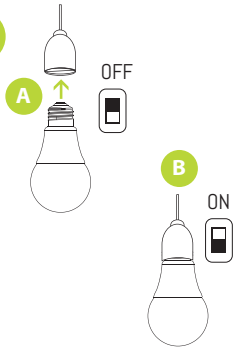

Add a light bulb in app

Ajouter une ampoule dans l'app
Fügen Sie eine Glühbirne in der App hinzu
Añadir una bombilla en aplicación
Aggiungere una lampadina nell' App

1

2

Follow the wizard
Suivre l'assistant
Folgen Sie dem Assistenten
Seguir el menú
Seguire la procedura guidata

AwoX SmartControl

Compatibility

Compatibilité
Kompatibilität
Compatibilidad
Compatibilità

Eglo LED Connect
AwoX SmartLIGHT Mesh

For more information, read the user guide

Pour plus d'information, lire le mode d'emploi
Weitere Informationen finden Sie in der Bedienungsanleitung
Para más información, leer la guía del usuario
Per ulteriori informazioni, leggere il manuale d'uso

<http://www.awox.com/user-guides>

Mesh Remote Control & Light Bulb
Télécommande Mesh & Bombilla
Mesh Fernbedienung & Glühbirne
Mando de control Mesh & Bombilla
Telecomando Mesh & Lampadina

1

3

3 seconds long press

Appui long de 3 secondes
Für 3 Sekunden drücken
Presión larga de 3 segundos
Premere a lungo 3 secondi

2

No blink. Redo step
Pas de clignotement. Refaire
Kein Blinzeln. Wiederholen
Sin parpadeo. Volver al
Ripeti il passaggio