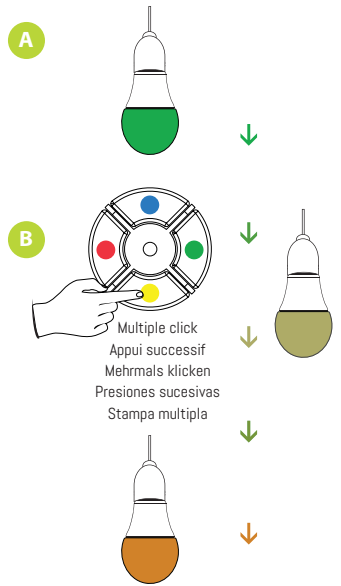

<http://www.awox.com/user-guides>

Mesh Remote Control & Light Bulb
Télécommande Mesh & Bombilla
Mesh Fernbedienung & Glühbirne
Mando de control Mesh & Bombilla
Telecomando Mesh & Lampadina

1

3

3 seconds long press

Appui long de 3 secondes
Für 3 Sekunden drücken
Presión larga de 3 segundos
Premere a lungo 3 secondi

2

No blink. Redo step
Pas de clignotement. Refaire
Kein Blinzeln. Wiederholen
Sin parpadeo. Volver al
Ripeti il passaggio

Blink
Clignotement
Blinkend
Luz intermitente
Lampeggiante

Select a Color

Sélectionner une couleur
Wählen Sie eine Farbe
Selecione un color
Selezionare un colore

Record as a favorite

Enregistrer comme favori
Als Favorit festlegen
Guardar como favorito
Registra come preferito

3 seconds long press
Appui long de 3 secondes
Für 3 Sekunden drücken
Presión larga de 3 segundos
Premere a lungo 3 secondi

Select an Intermediate Color

Sélectionner une couleur intermédiaire
Wählen Sie eine Übergangsfarbe
Selecione un color intermedio
Selezionare un colore intermedio