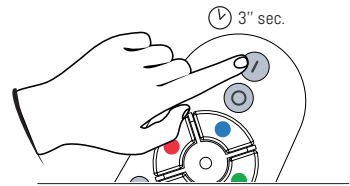

1

3

3 seconds long press

Appui long de 3 secondes
Für 3 Sekunden drücken
Presión larga de 3 segundos
Premere a lungo 3 secondi

2

No blink. Redo step
Pas de clignotement. Refaire
Kein Blinzeln. Wiederholen
Sin parpadeo. Volver al
Ripeti il passaggio

Blink
Clignotement
Blinkend
Luz intermitente
Lampeggiante

Select a Color

Sélectionner une couleur
Wählen Sie eine Farbe
Selecione un color
Selezionare un colore

Record as a favorite

Enregistrer comme favori
Als Favorit festlegen
Guardar como favorito
Registra come preferito

3 seconds long press
Appui long de 3 secondes
Für 3 Sekunden drücken
Presión larga de 3 segundos
Premere a lungo 3 secondi

Select an Intermediate Color

Sélectionner une couleur intermédiaire
Wählen Sie eine Übergangsfarbe
Selecione un color intermedio
Selezionare un colore intermedio

A

B

Multiple click
Appui successif
Mehrmals klicken
Presiones sucesivas
Stampa multipla