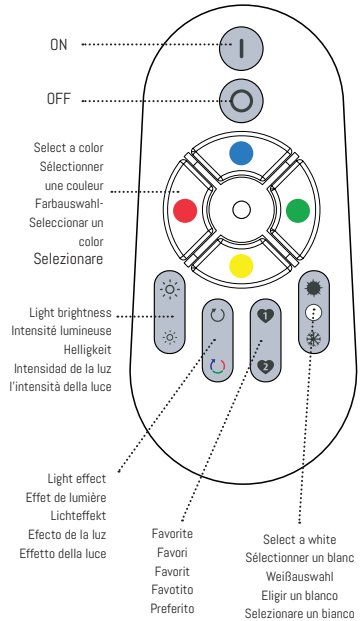

AwoX SmartControl

Compatibility

Compatibilité
Kompatibilität
Compatibilidad
Compatibilità

Eglo LED Connect
AwoX SmartLIGHT Mesh

For more information, read the user guide

Pour plus d'information, lire le mode d'emploi
Weitere Informationen finden Sie in der Bedienungsanleitung
Para más información, leer la guía del usuario
Per ulteriori informazioni, leggere il manuale d'uso

<http://www.awox.com/user-guides>

Mesh Remote Control & Light Bulb
Télécommande Mesh & Bombilla
Mesh Fernbedienung & Glühbirne
Mando de control Mesh & Bombilla
Telecomando Mesh & Lampadina

1

3

3 seconds long press

Appui long de 3 secondes
Für 3 Sekunden drücken
Presión larga de 3 segundos
Premere a lungo 3 secondi

2

No blink. Redo step
Pas de clignotement. Refaire
Kein Blinzeln. Wiederholen
Sin parpadeo. Volver al
Ripeti il passaggio

Blink
Clignotement
Blinkend
Luz intermitente
Lampeggiante

Select a Color

Sélectionner une couleur
Wählen Sie eine Farbe
Selecione un color
Selezionare un colore

Record as a favorite

Enregistrer comme favori
Als Favorit festlegen
Guardar como favorito
Registra come preferito