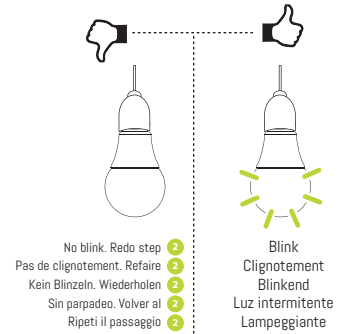

Add a light bulb in app

Ajouter une ampoule dans l'app
Fügen Sie eine Glühbirne in der App hinzu
Añadir una bombilla en aplicación
Aggiungere una lampadina nell' App

1

2

Follow the wizard
Suivre l'assistant
Folgen Sie dem Assistenten
Seguir el menú
Seguire la procedura guidata

AwoX SmartControl

Compatibility

Compatibilité
Kompatibilität
Compatibilidad
Compatibilità

Eglo LED Connect
AwoX SmartLIGHT Mesh

For more information, read the user guide

Pour plus d'information, lire le mode d'emploi
Weitere Informationen finden Sie in der Bedienungsanleitung
Para más información, leer la guía del usuario
Per ulteriori informazioni, leggere il manuale d'uso

<http://www.awox.com/user-guides>

Mesh Remote Control & Light Bulb
Télécommande Mesh & Bombilla
Mesh Fernbedienung & Glühbirne
Mando de control Mesh & Bombilla
Telecomando Mesh & Lampadina

1

3

3 seconds long press

Appui long de 3 secondes
Für 3 Sekunden drücken
Presión larga de 3 segundos
Premere a lungo 3 secondi

2

No blink. Redo step
Pas de clignotement. Refaire
Kein Blinzeln. Wiederholen
Sin parpadeo. Volver al
Ripeti il passaggio