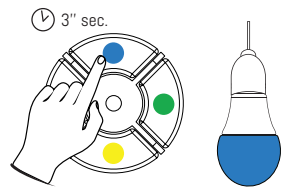

Select a Color

Sélectionner une couleur
Wählen Sie eine Farbe
Selecione un color
Selezionare un colore

Record as a favorite

Enregistrer comme favori
Als Favorit festlegen
Guardar como favorito
Registra come preferito