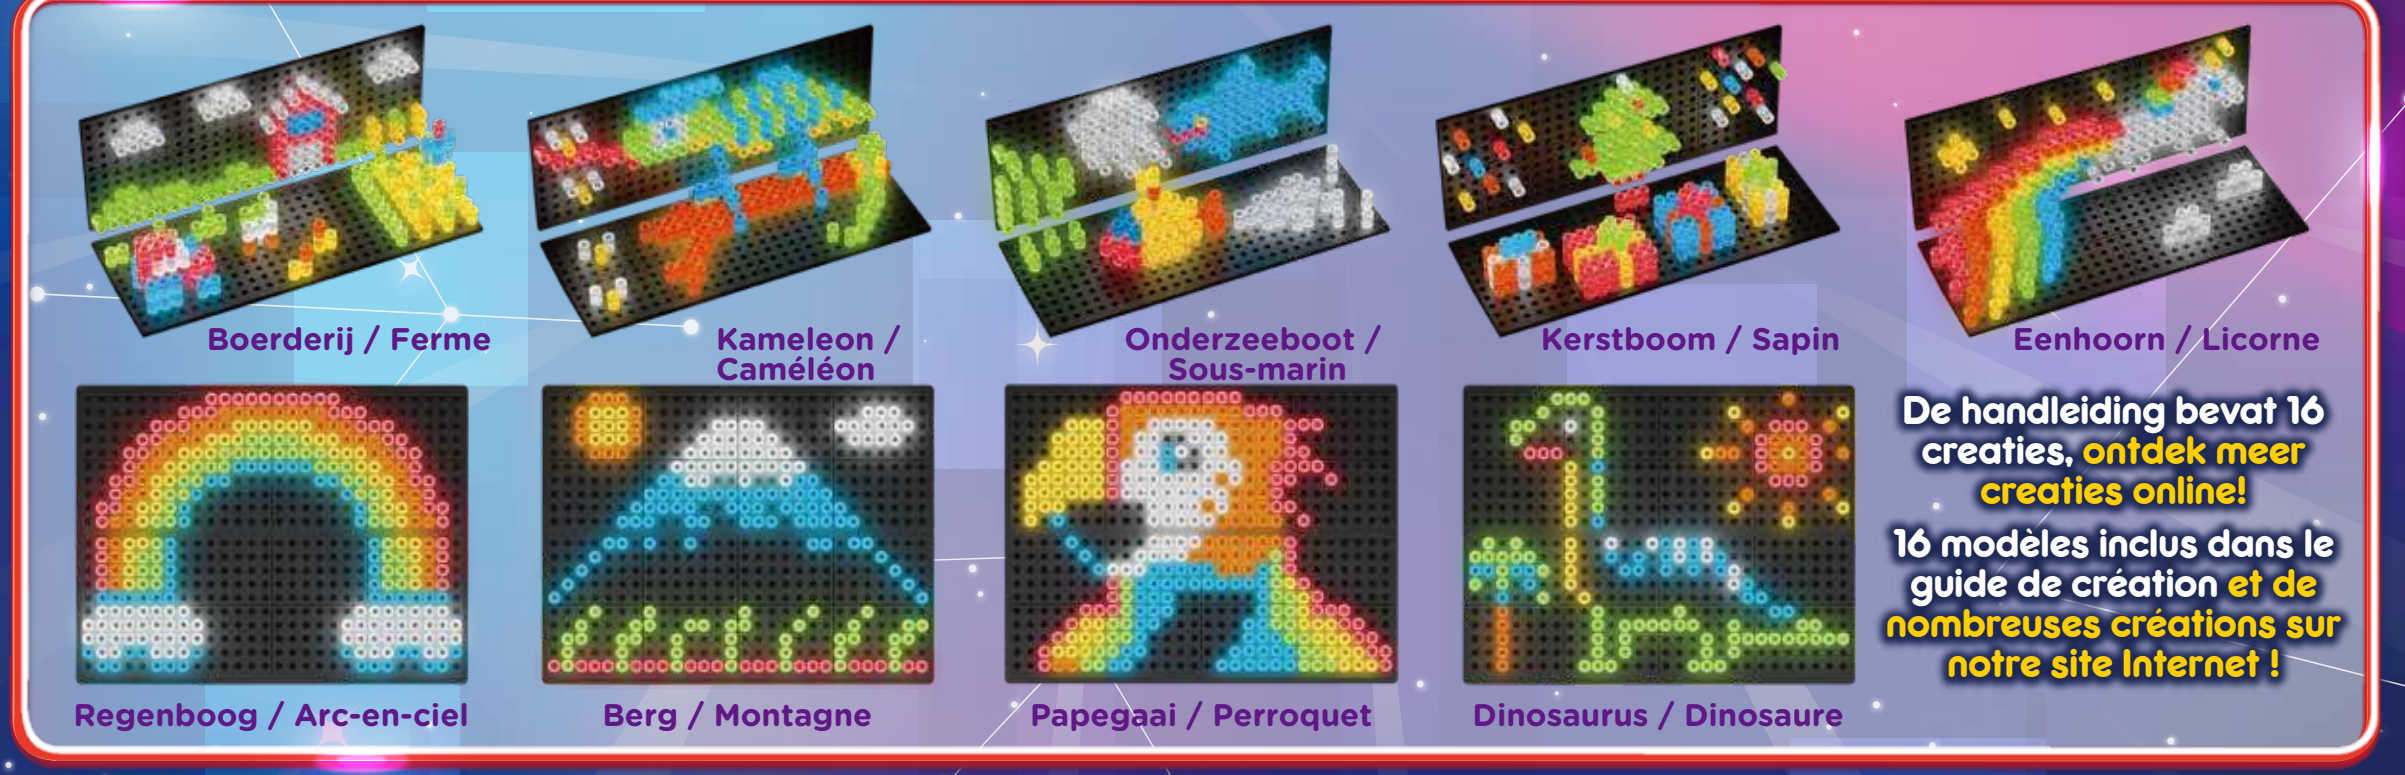

De handleiding bevat 16 creaties, ontdek meer creaties online!
16 modèles inclus dans le guide de création et de nombreuses créations sur notre site Internet!

Scan de QR-code voor meer creaties

Scanne le QR code pour en savoir plus

Fonctionne avec 4 piles LR6/AA
non fournies

GARANTIE 2 ANS
0 805 163 030
Service & appel gratuits depuis la France