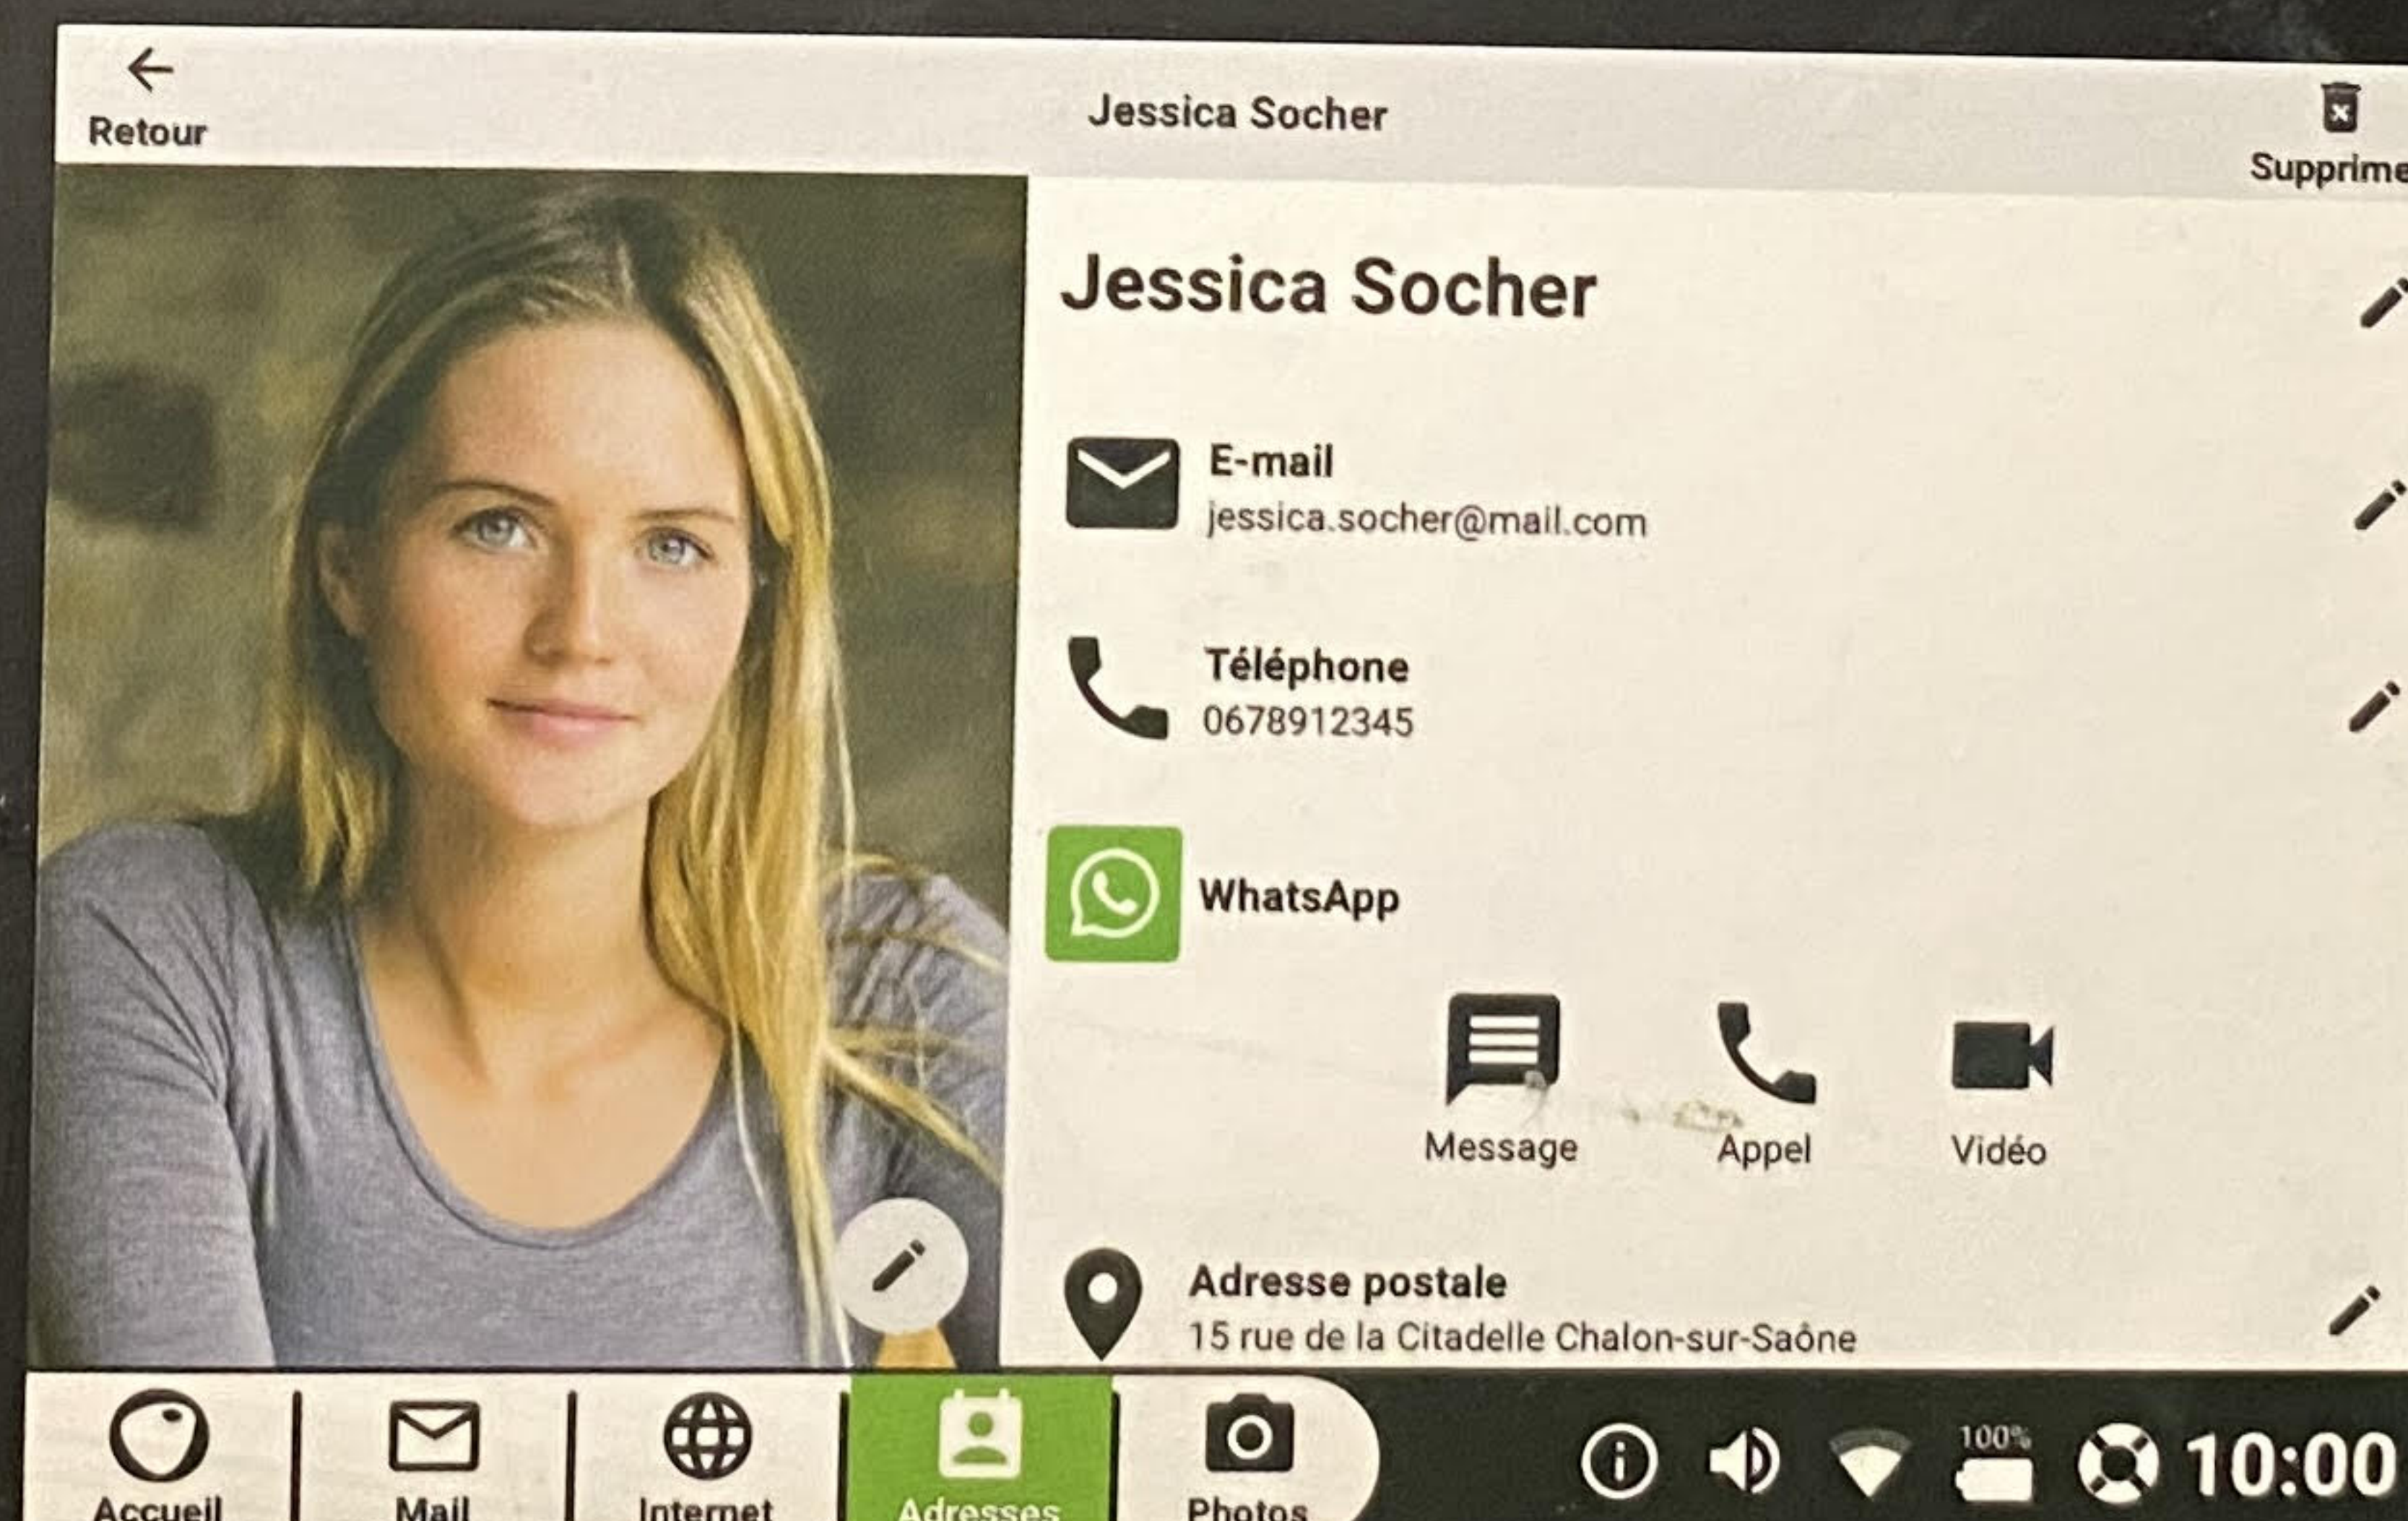

FR

Celia est la tablette la plus facile du monde :
Simple à utiliser, facile à comprendre
Prête à l'emploi : E-mails, Internet et photos n'ont jamais été aussi accessibles.
Contactez facilement vos proches et votre famille en vidéo !
Grossissez l'interface suivant vos besoins
Surfez sur Internet et profitez du million d'applications du Google Play Store

DE

Celia ist die einfachste Tablette der Welt:
So einfach in der Anwendung, dass Sie sich fragen werden,
warum andere Tabletten nicht dasselbe sind !
Bereit zur Anwendung: Internet-E-Mails und Fotos waren
noch nie so zugänglich.
Kontaktieren Sie Ihre Lieben und Ihre Familie ganz einfach
per Video!
Machen Sie die Schnittstelle so groß, wie Sie sie brauchen
Surfen Sie im Internet und genießen Sie Millionen von
Apps aus dem Google Play Store

ES

Celia es la tableta más fácil del mundo:
Simple de usar, fácil de entender
Lista para el uso: Los correos electrónicos, Internet y las
fotos nunca han sido tan accesibles.
¡Contacta fácilmente con tus amigos y familiares por vídeo!
Amplía la interfaz según tus necesidades
Navega por Internet y disfruta del millón de aplicaciones
en el Google Play Store

art0418

www.ordissimo.com

Afin d'éviter des dommages
auditifs éventuels, ne pas écouter
à un niveau sonore élevé pendant
une longue durée

Livré avec l'application Google™ et Google Chrome™
Google, Android, Google Play, YouTube et les autres marques sont des marques de Gogle LLC. Le
robot Android est reproduit ou modifié à partir d'un travail créé et partagé par Google et utilisé
selon les termes décrits dans la licence d'attribution Creative Commons 3.0.