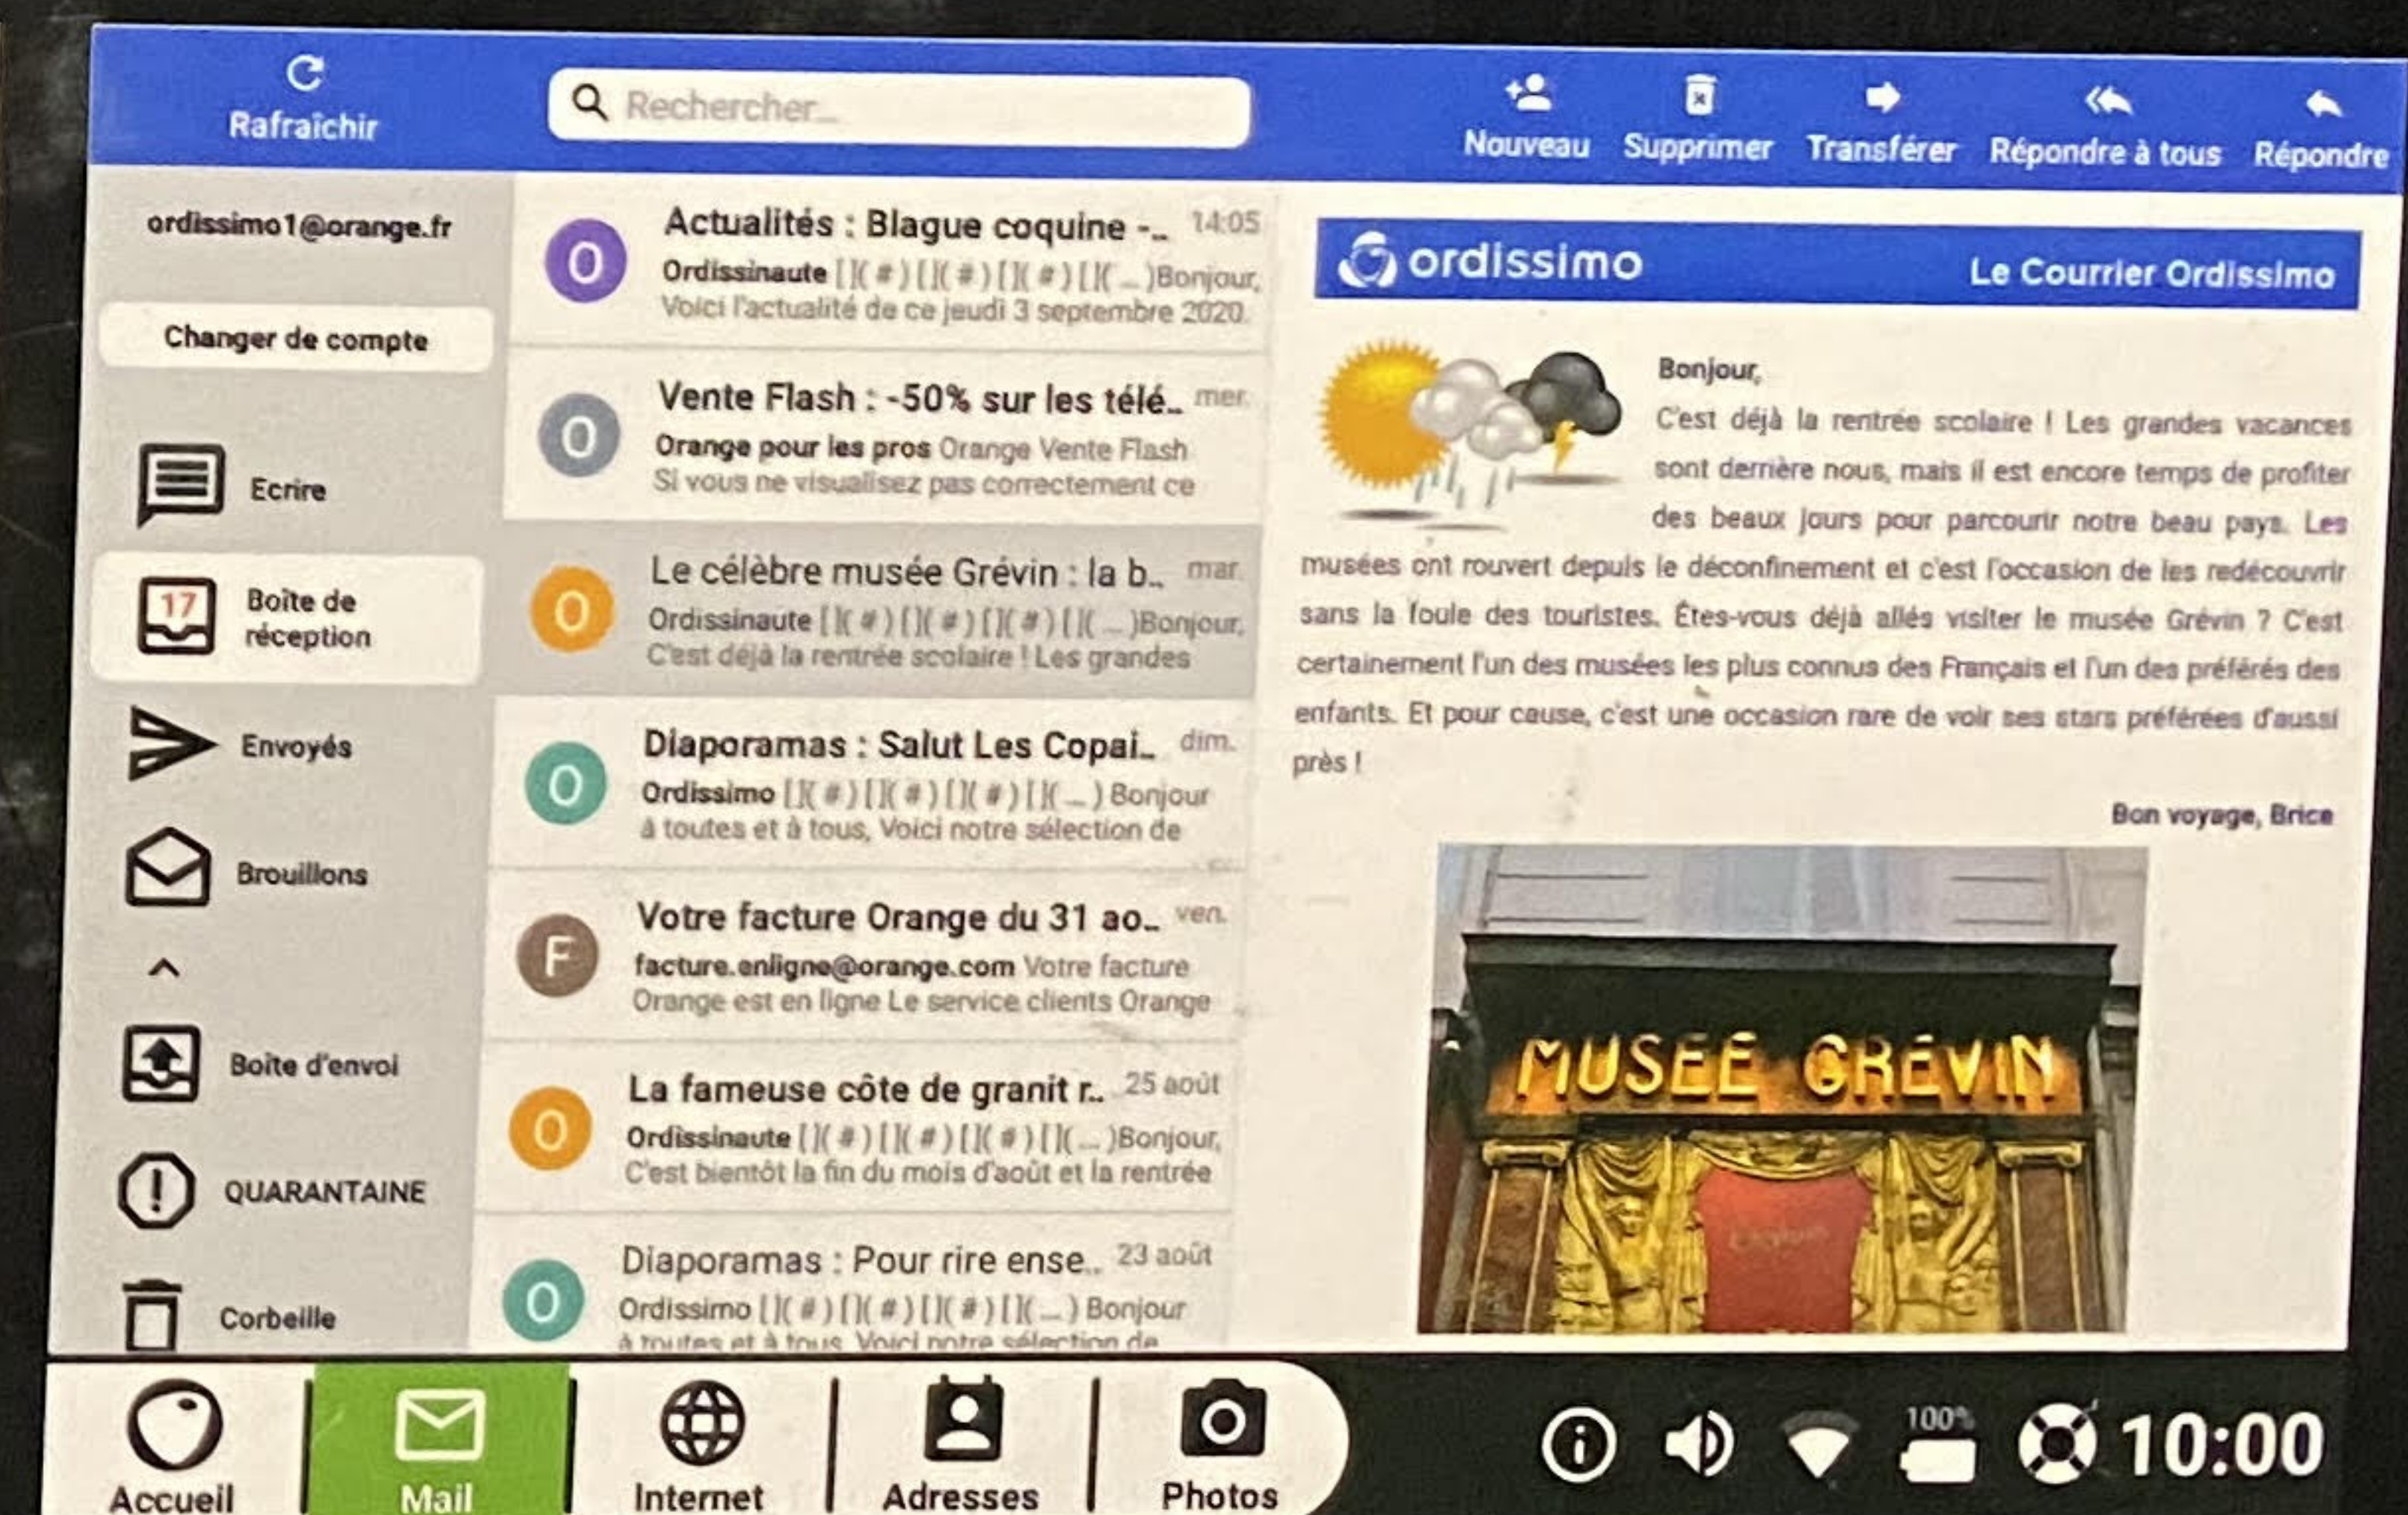

FR

Celia est la tablette la plus facile du monde :
Simple à utiliser, facile à comprendre
Prête à l'emploi : E-mails, Internet et photos n'ont jamais été aussi accessibles.
Contactez facilement vos proches et votre famille en vidéo !
Grossissez l'interface suivant vos besoins
Surfez sur Internet et profitez du million d'applications du Google Play Store

DE

Celia ist die einfachste Tablette der Welt:
So einfach in der Anwendung, dass Sie sich fragen werden,
warum andere Tabletten nicht dasselbe sind !
Bereit zur Anwendung: Internet-E-Mails und Fotos waren
noch nie so zugänglich.
Kontaktieren Sie Ihre Lieben und Ihre Familie ganz einfach
per Video!
Machen Sie die Schnittstelle so groß, wie Sie sie brauchen
Surfen Sie im Internet und genießen Sie Millionen von
Apps aus dem Google Play Store

ES

Celia es la tableta más fácil del mundo:
Simple de usar, fácil de entender
Lista para el uso: Los correos electrónicos, Internet y las
fotos nunca han sido tan accesibles.
¡Contacta fácilmente con tus amigos y familiares por vídeo!
Amplía la interfaz según tus necesidades
Navega por Internet y disfruta del millón de aplicaciones
en el Google Play Store

art0418

www.ordissimo.com

Afin d'éviter des dommages
auditifs éventuels, ne pas écouter
à un niveau sonore élevé pendant
une longue durée

Livré avec l'application Google™ et Google Chrome™
Google, Android, Google Play, YouTube et les autres marques sont des marques de Gogle LLC. Le
robot Android est reproduit ou modifié à partir d'un travail créé et partagé par Google et utilisé
selon les termes décrits dans la licence d'attribution Creative Commons 3.0.