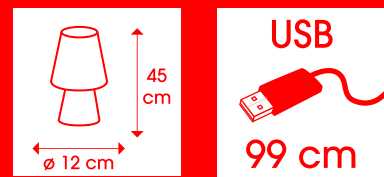

Lampe nomade LED intérieur ou extérieur
Mobile LED indoor and outdoor lamp
Lâmpada nómada LED dentro e fora
Lámpara LED portátil para interiores y exteriores
LED-Lampe für Innen und Außen
Binnen en buiten LED-lamp nomade
Lampada portatile LED dentro e fuori
Lampa nomada LED wewnątrz lub na zewnątrz