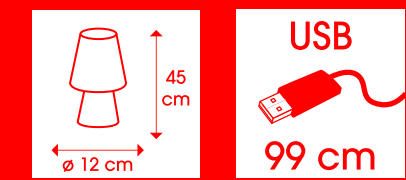

161648A

3 560238 387207

ATMOSPHERA
CRÉATEUR D'INTÉRIEUR®
Lot n° xxxxxxxx Made in China
COFA - 4 rue de Montesson
92000 GOSNÈS - FRANCE

IP44

Les équipements électriques et électroniques, leurs accessoires, piles, batteries et cordons se recyclent.

À DÉPOSER EN DÉCHÈTTE À DÉPOSER EN DÉCHÈTTE

Points de collecte sur www.quartierdesmetiers.fr

www.atmosphera.com