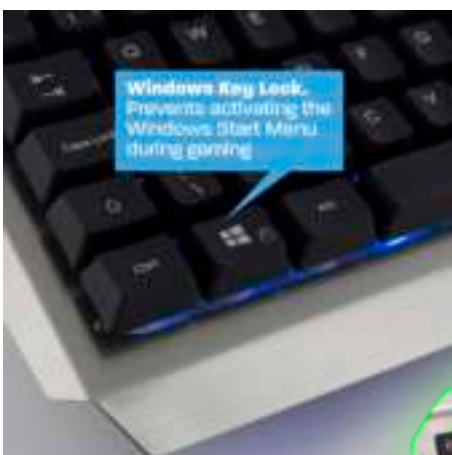

PL3310	US Layout
PL3311	IT Layout
PL3312	ES Layout
PL3313	HU Layout
PL3314	BE Layout
PL3315	PT Layout

LED colors: 3-area LED lights with breathing effect
Media keys: 12
Special function keys: LED, Windows key lock
Anti-Ghosting keys: 19 keys
Interface: USB 2.0
Cable length: 1,5m Nylon braided cable
Weight: 675g
Dimensions: 460x40x165mm (WxHxD)