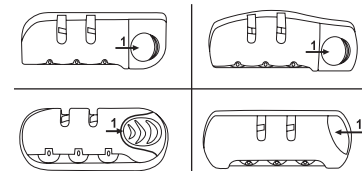

Bijgevoegde accessoires

- 1x Handleiding

Producteigenschappen

- Technische data

Afmeting	54.00 x 36.00 x 20.00 cm
Gewicht	2,4 kg
Kleur	TM270: Zwart | TM271: Donkergrijs TM272: Donkerblauw | TM273: Rosé goud TM274: Donkergroen | TM275: Champagne
Materiaal	Koffer: ABS + PC Handvat: PP Wielen: PVC Binnenkant: Stof
Type case	Hardcase
Capaciteit	38 L
Verstelbare telescopische hendel	Ja (66 - 77 - 103 cm)
Aantal wielen	4
Type sluiting	Ritssluiting

Overige eigenschappen

- 360° draaibare wielen;
- Geïntegreerd TSA cijferslot;
- Inclusief kofferriem.

Instructies voor gebruik

- ⚠ Let erop dat het verpakkingsmateriaal niet in handen komt van kinderen. Zij kunnen erin stikken!
- ⚠ Houd het apparaat uit de buurt van hitte, ruimtes waar de temperatuur relatief hoog is en hittebronnen zoals ovens.

Combinatie instellen

- De fabrieksinstelling van het cijferslot is 0-0-0. Je kunt deze code behouden. Als je de code wil veranderen moet je onderstaande stappen volgen:

1. Duw knop 1 in de richting van de pijl. Als de knop in deze positie is, kun je de cijfercombinatie van het slot veranderen.
2. Laat de knop los. De nieuwe cijfercombinatie is nu ingesteld. Zorg ervoor dat je de knop niet loslaat terwijl je de code aan het instellen bent. Onthoudt je nieuwe code.

Onderhoud en reiniging

- Reinig de koffer met een vochtige, schone doek. Gebruik geen schurende of agressieve schoonmaakmiddelen.

Opslag

- Bewaar de koffer op een droge, schone plek. Bewaar het product niet in extreem hoge of lage temperaturen.

Weggoeien - recyclen

- Denk aan het milieu en lever een bijdrage aan een schonere leefomgeving! Gooi de koffer aan het einde van zijn levensduur niet weg met het normale huisvuil, maar lever het in op een door de overheid aangewezen inzamelpunt om het te laten recyclen.

Service en garantie

- Indien je service of informatie nodig hebt omtrent je product, schroom dan niet en stuur een e-mail naar service@travelmore.nl
- Wij verlenen 2 jaar garantie op onze producten. De klant dient een aankoopbewijs te kunnen tonen en de garantie dient binnen een periode van 2 jaar na de aankoopdatum geldend te worden gemaakt. Let op de garantie geldt niet: bij schade veroorzaakt door onjuist gebruik of reparatie; voor aan slijtage onderhevige onderdelen; voor gebreken waarvan de klant bij aankoop op de hoogte was; bij defecten door eigen schuld van de klant; bij schade door derden.

Disclaimer

- Veranderingen onder voorbehoud; specificaties kunnen veranderen zonder opgaaf van redenen.