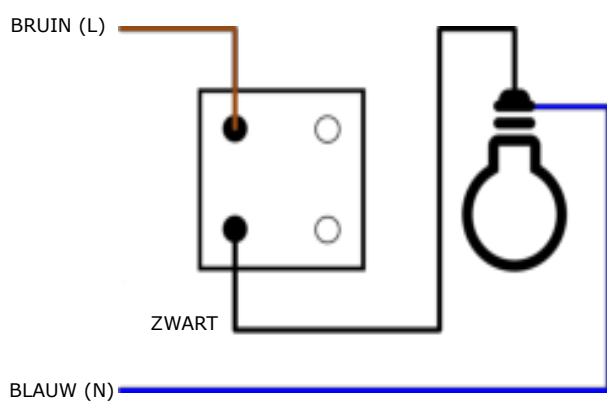

ARTIKEL CODERING : 92050
EAN CODERING : 8715884920505
ARTIKEL OMSCHRIJVING : ZB.SCHAKELAAR WISSEL SWD BASIC AQUA

Schakelaar wissel enkelpolig

Belasting: maximaal 10A / 250V

Bij montage stroom uitschakelen!

Kleur code installatiedraden:

oud	nieuw	functie
groen	= bruin	fasedraad (L of P)
rood	= blauw	nuldraad (N)
zwart	= zwart	schakeldraad (↔)
grijs	= groen/geel	aarddraad (⌚)

Let op:

De schakeldraad (zwart) toepassen:

- tussen 2 verschillende schakelaars
- tussen de schakelaar en de lamp

Montageadvies:

- de kabeleinde ca. 12 mm afstrippen en in de aansluitklemmen drukken
- schakelaar / wandcontactdoos monteren
- stroom weer aanschakelen