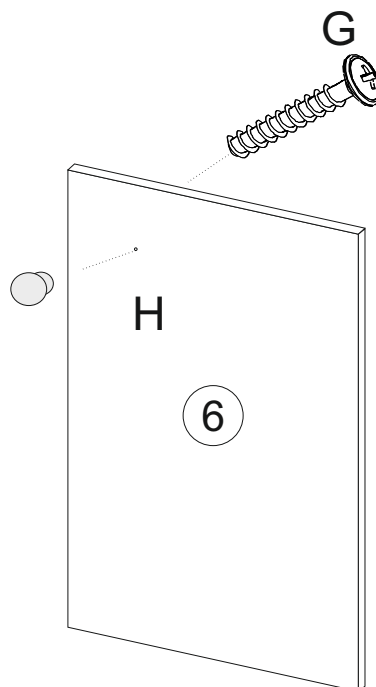

Dressoir Bilbao

(PL) Instrukcja montażu
 (D) Aufbauanleitung
 (GB) Assembly instruction
 (NL) Handleiding

Karta gwarancyjna
 der Garantieschein
 Guarantee certificate
 Záručný list

| lp | Afmetingen | Aantal |
|----|------------|--------|
| 1 | 738x350 | 2 |
| 2 | 738x331 | 1 |
| 3 | 738x331 | 1 |
| 4 | 1196x350 | 1 |
| 5 | 1196x350 | 1 |
| 6 | 732x382 | 2 |
| 7 | 384x242 | 3 |
| 8 | 300x150 | 3 |
| 9 | 300x150 | 3 |
| 10 | 300x150 | 3 |
| 11 | 386x331 | 2 |
| 12 | 1192x384 | 3 |
| 13 | 330x305 | 3 |

Akcesoria - Accessories - die Accessoires

| | | | | |
|---|--|---|---|--|
| A  x1 | B  x34 | C  x16 | D  x16 | E1  x4 |
| E2  x4 | F 3.5x13  x20 | G 4x25  x5 | H  x5 | N 3.5x16  x12 |
| J  x2 | L  x11 | M.  x50 | O  x3 | |
| I  x8 | |  | | |

6x

1h

H

Ø5

6

6

F

E1

6

x2

H

6

H

6

x3