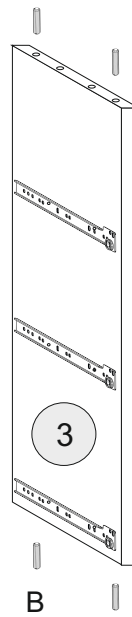

Dressoir Bilbao

(PL) Instrukcja montażu
 (D) Aufbauanleitung
 (GB) Assembly instruction
 (NL) Handleiding

Karta gwarancyjna
 der Garantieschein
 Guarantee certificate
 Záručný list

| lp | Afmetingen | Aantal |
|----|------------|--------|
| 1 | 738x350 | 2 |
| 2 | 738x331 | 1 |
| 3 | 738x331 | 1 |
| 4 | 1196x350 | 1 |
| 5 | 1196x350 | 1 |
| 6 | 732x382 | 2 |
| 7 | 384x242 | 3 |
| 8 | 300x150 | 3 |
| 9 | 300x150 | 3 |
| 10 | 300x150 | 3 |
| 11 | 386x331 | 2 |
| 12 | 1192x384 | 3 |
| 13 | 330x305 | 3 |

Akcesoria - Accessories - die Accessoires

| | | | | |
|---|--|---|---|--|
| A  x1 | B  x34 | C  x16 | D  x16 | E1  x4 |
| E2  x4 | F 3.5x13  x20 | G 4x25  x5 | H  x5 | N 3.5x16  x12 |
| J  x2 | L  x11 | M.  x50 | O  x3 | |
| I  x8 | |  | | |

6x

1h

H

Ø5

6

6

F

E1

6

x2

H

6

H

6

x3