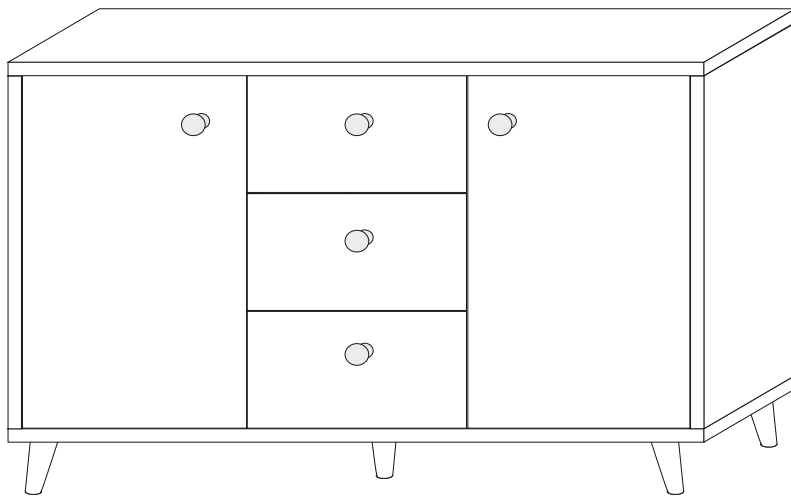

Dressoir Bilbao

(PL) Instrukcja montażu
 (D) Aufbauanleitung
 (GB) Assembly instruction
 (NL) Handleiding

Karta gwarancyjna
 der Garantieschein
 Guarantee certificate
 Záručný list

| lp | Afmetingen | Aantal |
|----|------------|--------|
| 1 | 738x350 | 2 |
| 2 | 738x331 | 1 |
| 3 | 738x331 | 1 |
| 4 | 1196x350 | 1 |
| 5 | 1196x350 | 1 |
| 6 | 732x382 | 2 |
| 7 | 384x242 | 3 |
| 8 | 300x150 | 3 |
| 9 | 300x150 | 3 |
| 10 | 300x150 | 3 |
| 11 | 386x331 | 2 |
| 12 | 1192x384 | 3 |
| 13 | 330x305 | 3 |

Akcesoria - Accessories - die Accessoires

| | | | | |
|---|--|---|---|--|
| A  x1 | B  x34 | C  x16 | D  x16 | E1  x4 |
| E2  x4 | F 3.5x13  x20 | G 4x25  x5 | H  x5 | N 3.5x16  x12 |
| J  x2 | L  x11 | M.  x50 | O  x3 | |
| I  x8 | |  | | |