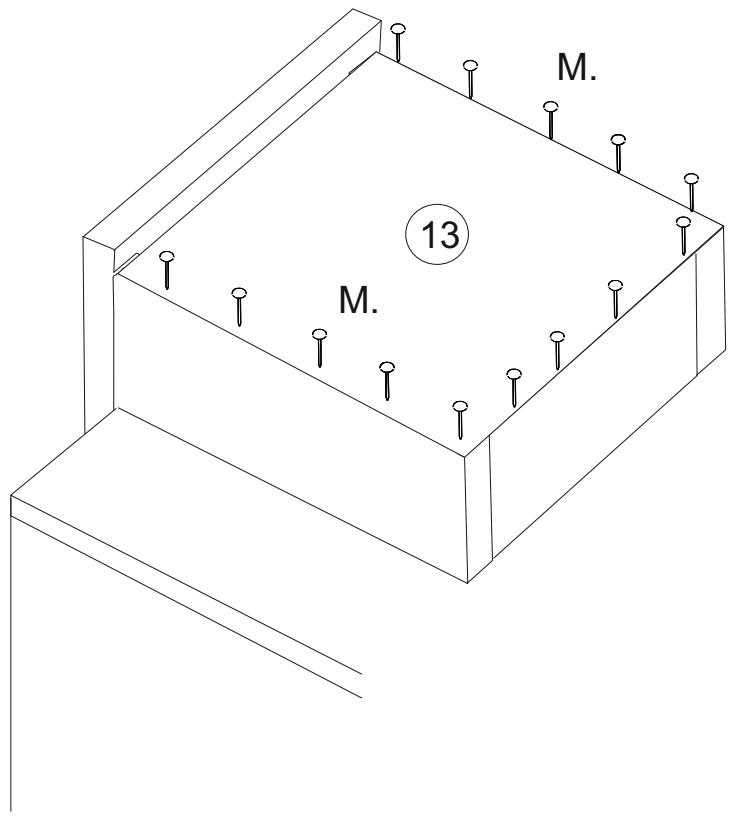

Dressoir Bilbao

(PL) Instrukcja montażu
 (D) Aufbauanleitung
 (GB) Assembly instruction
 (NL) Handleiding

Karta gwarancyjna
 der Garantieschein
 Guarantee certificate
 Záručný list

| lp | Afmetingen | Aantal |
|----|------------|--------|
| 1 | 738x350 | 2 |
| 2 | 738x331 | 1 |
| 3 | 738x331 | 1 |
| 4 | 1196x350 | 1 |
| 5 | 1196x350 | 1 |
| 6 | 732x382 | 2 |
| 7 | 384x242 | 3 |
| 8 | 300x150 | 3 |
| 9 | 300x150 | 3 |
| 10 | 300x150 | 3 |
| 11 | 386x331 | 2 |
| 12 | 1192x384 | 3 |
| 13 | 330x305 | 3 |

Akcesoria - Accessories - die Accessoires

| | | | | |
|---|--|---|---|--|
| A  x1 | B  x34 | C  x16 | D  x16 | E1  x4 |
| E2  x4 | F 3.5x13  x20 | G 4x25  x5 | H  x5 | N 3.5x16  x12 |
| J  x2 | L  x11 | M.  x50 | O  x3 | |
| I  x8 | |  | | |

6x

1h

H

Ø5

6

6

F

E1

6

x2

H

6

H

6

x3