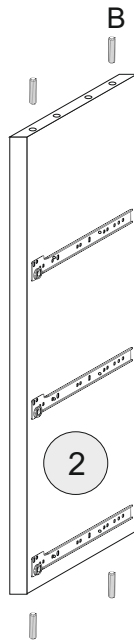

Dressoir Bilbao

(PL) Instrukcja montażu
 (D) Aufbauanleitung
 (GB) Assembly instruction
 (NL) Handleiding

Karta gwarancyjna
 der Garantieschein
 Guarantee certificate
 Záručný list

| lp | Afmetingen | Aantal |
|----|------------|--------|
| 1 | 738x350 | 2 |
| 2 | 738x331 | 1 |
| 3 | 738x331 | 1 |
| 4 | 1196x350 | 1 |
| 5 | 1196x350 | 1 |
| 6 | 732x382 | 2 |
| 7 | 384x242 | 3 |
| 8 | 300x150 | 3 |
| 9 | 300x150 | 3 |
| 10 | 300x150 | 3 |
| 11 | 386x331 | 2 |
| 12 | 1192x384 | 3 |
| 13 | 330x305 | 3 |

Akcesoria - Accessories - die Accessoires

| | | | | |
|---|--|---|---|--|
| A  x1 | B  x34 | C  x16 | D  x16 | E1  x4 |
| E2  x4 | F 3.5x13  x20 | G 4x25  x5 | H  x5 | N 3.5x16  x12 |
| J  x2 | L  x11 | M.  x50 | O  x3 | |
| I  x8 | |  | | |

6x

1h

H

Ø5

6

6

F

E1

6

x2

H

6

H

6

x3