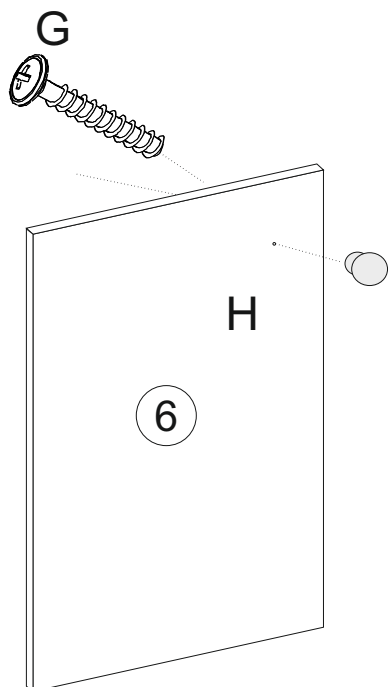

Dressoir Bilbao

(PL) Instrukcja montażu
 (D) Aufbauanleitung
 (GB) Assembly instruction
 (NL) Handleiding

Karta gwarancyjna
 der Garantieschein
 Guarantee certificate
 Záručný list

| lp | Afmetingen | Aantal |
|----|------------|--------|
| 1 | 738x350 | 2 |
| 2 | 738x331 | 1 |
| 3 | 738x331 | 1 |
| 4 | 1196x350 | 1 |
| 5 | 1196x350 | 1 |
| 6 | 732x382 | 2 |
| 7 | 384x242 | 3 |
| 8 | 300x150 | 3 |
| 9 | 300x150 | 3 |
| 10 | 300x150 | 3 |
| 11 | 386x331 | 2 |
| 12 | 1192x384 | 3 |
| 13 | 330x305 | 3 |

Akcesoria - Accessories - die Accessoires

| | | | | |
|---|--|---|---|--|
| A  x1 | B  x34 | C  x16 | D  x16 | E1  x4 |
| E2  x4 | F 3.5x13  x20 | G 4x25  x5 | H  x5 | N 3.5x16  x12 |
| J  x2 | L  x11 | M.  x50 | O  x3 | |
| I  x8 | |  | | |

6x

1h

H

Ø5

6

6

F

E1

6

x2

H

6

H

6

x3