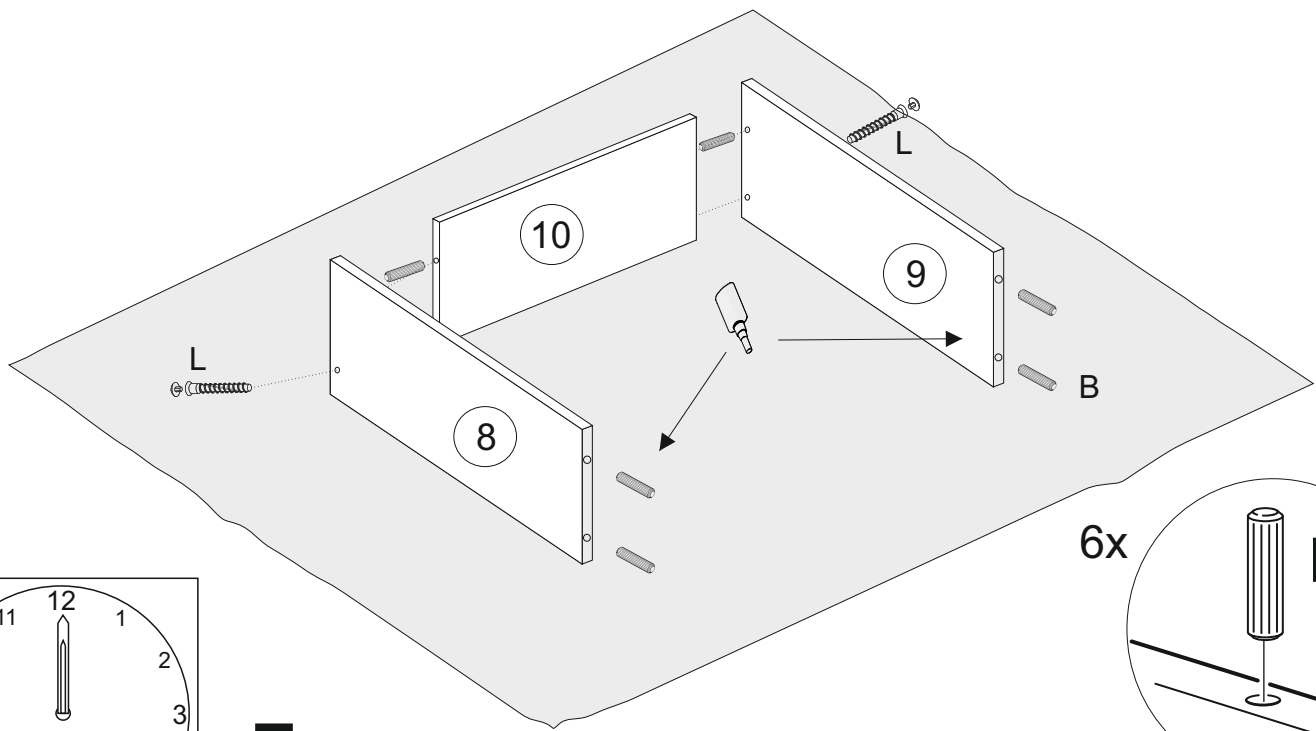

Dressoir Bilbao

(PL) Instrukcja montażu
 (D) Aufbauanleitung
 (GB) Assembly instruction
 (NL) Handleiding

Karta gwarancyjna
 der Garantieschein
 Guarantee certificate
 Záručný list

| lp | Afmetingen | Aantal |
|----|------------|--------|
| 1 | 738x350 | 2 |
| 2 | 738x331 | 1 |
| 3 | 738x331 | 1 |
| 4 | 1196x350 | 1 |
| 5 | 1196x350 | 1 |
| 6 | 732x382 | 2 |
| 7 | 384x242 | 3 |
| 8 | 300x150 | 3 |
| 9 | 300x150 | 3 |
| 10 | 300x150 | 3 |
| 11 | 386x331 | 2 |
| 12 | 1192x384 | 3 |
| 13 | 330x305 | 3 |

Akcesoria - Accessories - die Accessoires

| | | | | |
|---|--|---|---|--|
| A  x1 | B  x34 | C  x16 | D  x16 | E1  x4 |
| E2  x4 | F 3.5x13  x20 | G 4x25  x5 | H  x5 | N 3.5x16  x12 |
| J  x2 | L  x11 | M.  x50 | O  x3 | |
| I  x8 | |  | | |

6x

1h

H

Ø5

6

6

F

E1