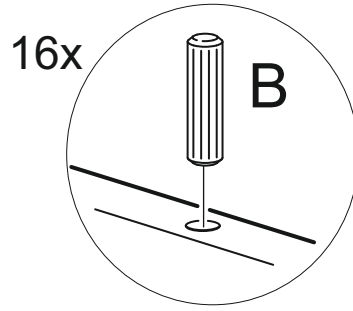

Dressoir Bilbao

(PL) Instrukcja montażu
 (D) Aufbauanleitung
 (GB) Assembly instruction
 (NL) Handleiding

Karta gwarancyjna
 der Garantieschein
 Guarantee certificate
 Záručný list

| lp | Afmetingen | Aantal |
|----|------------|--------|
| 1 | 738x350 | 2 |
| 2 | 738x331 | 1 |
| 3 | 738x331 | 1 |
| 4 | 1196x350 | 1 |
| 5 | 1196x350 | 1 |
| 6 | 732x382 | 2 |
| 7 | 384x242 | 3 |
| 8 | 300x150 | 3 |
| 9 | 300x150 | 3 |
| 10 | 300x150 | 3 |
| 11 | 386x331 | 2 |
| 12 | 1192x384 | 3 |
| 13 | 330x305 | 3 |

Akcesoria - Accessories - die Accessoires

| | | | | |
|---|--|---|---|--|
| A  x1 | B  x34 | C  x16 | D  x16 | E1  x4 |
| E2  x4 | F 3.5x13  x20 | G 4x25  x5 | H  x5 | N 3.5x16  x12 |
| J  x2 | L  x11 | M.  x50 | O  x3 | |
| I  x8 | |  | | |

6x

1h

H

Ø5

6

6

F

E1