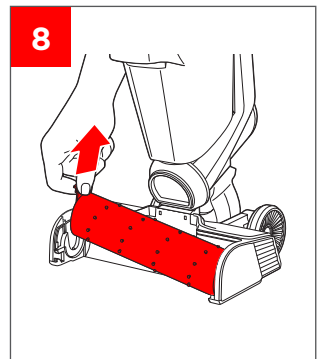

Bissell®

CROSSWAVE® CORDLESS MAX

2765, 2767

EN	USER GUIDE
AR	مدىستس مل ال لى لى د
BG	РЪКОВОДСТВО ЗА ПОТРЕБИТЕЛЯ
BS	KORISNIČKOM PRIRUČNIKU
CHS	使用手册
CHT	使用指南
CZ	UŽIVATELSKÁ PŘÍRUČKA
DE	BENUTZERHANDBUCH
DK	BRUGERVEJLEDNING
EL	ΟΔΗΓΟ ΧΡΗΣΗΣ
ES	GUÍA DEL USUARIO
ET	JUHENDIS
FI	KÄYTTÖOPAS
FR	MANUEL DE L'UTILISATEUR
HE	עמיתש מל ךרד ך
HR	KORISNIČKI VODIČ
HU	HASZNÁLATI ÚTMUTATÓ
IT	GUIDA PER L'UTENTE
KO	사용 설명서
LT	NAUDOTOJO VADOVE
LV	LIETOTĀJA ROKASGRĀMATĀ
MK	УПАТСТВО ЗА УПОТРЕБА
ML	PANDUAN PENGGUNA
NL	GEbruikersHANDLEIDING
NO	BRUKERVEILEDNING
PL	INSTRUKCJA OBSŁUGI
PT	MANUAL DE UTILIZAÇÃO
RO	GHID DE UTILIZARE
RU	РУКОВОДСТВО ПОЛЬЗОВАТЕЛЯ
SE	ANVÄNDARHANDBOK
SK	POUŽIVATELSKÁ PŘÍRUČKA
SL	UPORABNIŠKEM PRIROČNIKU
SR	KORISNIČKOM UPUTSTVU
TA	பயனரினர் கையேடே
TH	คู่มือผู้ใช้
TR	KULLANICI KILAVUZU

.....3

.....7

.....4

.....9

.....5

.....11

.....6

⚡ ■ ■ ■ ✓	
BATTERY STATUS	LIGHT STATUS
100% - 70%	■ ■ ■
69% - 40%	□ ■ ■
39% - 10%	□ □ ■
> 9% - 1%	□ □ ■ ⚡
0%	□ □ □