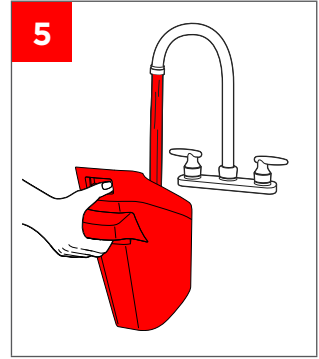

Bissell®

CROSSWAVE® CORDLESS MAX

2765, 2767

EN	USER GUIDE
AR	مدىستس مل ال لى لى د
BG	РЪКОВОДСТВО ЗА ПОТРЕБИТЕЛЯ
BS	KORISNIČKOM PRIRUČNIKU
CHS	使用手册
CHT	使用指南
CZ	UŽIVATELSKÁ PŘÍRUČKA
DE	BENUTZERHANDBUCH
DK	BRUGERVEJLEDNING
EL	ΟΔΗΓΟ ΧΡΗΣΗΣ
ES	GUÍA DEL USUARIO
ET	JUHENDIS
FI	KÄYTTÖOPAS
FR	MANUEL DE L'UTILISATEUR
HE	עמיתש מל ךרד ך
HR	KORISNIČKI VODIČ
HU	HASZNÁLATI ÚTMUTATÓ
IT	GUIDA PER L'UTENTE
KO	사용 설명서
LT	NAUDOTOJO VADOVE
LV	LIETOTĀJA ROKASGRĀMATĀ
MK	УПАТСТВО ЗА УПОТРЕБА
ML	PANDUAN PENGGUNA
NL	GEbruikersHANDLEIDING
NO	BRUKERVEILEDNING
PL	INSTRUKCJA OBSŁUGI
PT	MANUAL DE UTILIZAÇÃO
RO	GHID DE UTILIZARE
RU	РУКОВОДСТВО ПОЛЬЗОВАТЕЛЯ
SE	ANVÄNDARHANDBOK
SK	POUŽIVATELSKÁ PŘÍRUČKA
SL	UPORABNIŠKEM PRIROČNIKU
SR	KORISNIČKOM UPUTSTVU
TA	பயனரினர் கையேடே
TH	คู่มือผู้ใช้
TR	KULLANICI KILAVUZU

.....3

.....7

.....4

.....9

.....5

.....11

.....6

⚡ ■ ■ ■ ✓	
BATTERY STATUS	LIGHT STATUS
100% - 70%	■ ■ ■
69% - 40%	□ ■ ■
39% - 10%	□ □ ■
> 9% - 1%	□ □ ■ ⚡
0%	□ □ □