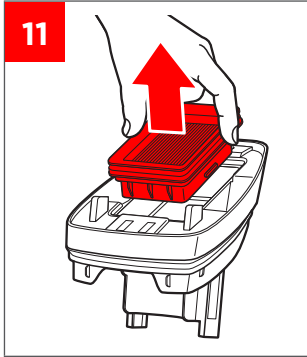

Bissell®

CROSSWAVE® CORDLESS MAX

2765, 2767

EN	USER GUIDE
AR	مدىستس مل ال لى لى د
BG	РЪКОВОДСТВО ЗА ПОТРЕБИТЕЛЯ
BS	KORISNIČKOM PRIRUČNIKU
CHS	使用手册
CHT	使用指南
CZ	UŽIVATELSKÁ PŘÍRUČKA
DE	BENUTZERHANDBUCH
DK	BRUGERVEJLEDNING
EL	ΟΔΗΓΟ ΧΡΗΣΗΣ
ES	GUÍA DEL USUARIO
ET	JUHENDIS
FI	KÄYTTÖOPAS
FR	MANUEL DE L'UTILISATEUR
HE	עמיתש מל ךרד ך
HR	KORISNIČKI VODIČ
HU	HASZNÁLATI ÚTMUTATÓ
IT	GUIDA PER L'UTENTE
KO	사용 설명서
LT	NAUDOTOJO VADOVE
LV	LIETOTĀJA ROKASGRĀMATĀ
MK	УПАТСТВО ЗА УПОТРЕБА
ML	PANDUAN PENGGUNA
NL	GEbruikersHANDLEIDING
NO	BRUKERVEILEDNING
PL	INSTRUKCJA OBSŁUGI
PT	MANUAL DE UTILIZAÇÃO
RO	GHID DE UTILIZARE
RU	РУКОВОДСТВО ПОЛЬЗОВАТЕЛЯ
SE	ANVÄNDARHANDBOK
SK	POUŽIVATELSKÁ PŘÍRUČKA
SL	UPORABNIŠKEM PRIROČNIKU
SR	KORISNIČKOM UPUTSTVU
TA	பயனரினர் கையேடே
TH	คู่มือผู้ใช้
TR	KULLANICI KILAVUZU

.....3

.....7

.....4

.....9

.....5

.....11

.....6

⚡ ■ ■ ■ ✓	
BATTERY STATUS	LIGHT STATUS
100% - 70%	■ ■ ■
69% - 40%	□ ■ ■
39% - 10%	□ □ ■
> 9% - 1%	□ □ ■ ⚡
0%	□ □ □