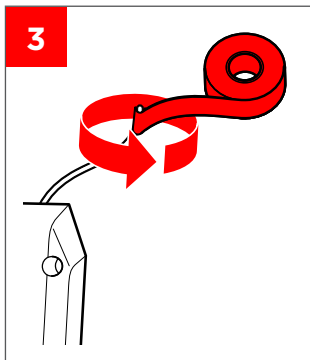

Bissell®

CROSSWAVE® CORDLESS MAX

2765, 2767

EN	USER GUIDE
AR	مدىستس مل ال لى لى د
BG	РЪКОВОДСТВО ЗА ПОТРЕБИТЕЛЯ
BS	KORISNIČKOM PRIRUČNIKU
CHS	使用手册
CHT	使用指南
CZ	UŽIVATELSKÁ PŘÍRUČKA
DE	BENUTZERHANDBUCH
DK	BRUGERVEJLEDNING
EL	ΟΔΗΓΟ ΧΡΗΣΗΣ
ES	GUÍA DEL USUARIO
ET	JUHENDIS
FI	KÄYTTÖOPAS
FR	MANUEL DE L'UTILISATEUR
HE	עמיתש מל ךרד ך
HR	KORISNIČKI VODIČ
HU	HASZNÁLATI ÚTMUTATÓ
IT	GUIDA PER L'UTENTE
KO	사용 설명서
LT	NAUDOTOJO VADOVE
LV	LIETOTĀJA ROKASGRĀMATĀ
MK	УПАТСТВО ЗА УПОТРЕБА
ML	PANDUAN PENGGUNA
NL	GEbruikersHANDLEIDING
NO	BRUKERVEILEDNING
PL	INSTRUKCJA OBSŁUGI
PT	MANUAL DE UTILIZAÇÃO
RO	GHID DE UTILIZARE
RU	РУКОВОДСТВО ПОЛЬЗОВАТЕЛЯ
SE	ANVÄNDARHANDBOK
SK	POUŽIVATELSKÁ PŘÍRUČKA
SL	UPORABNIŠKEM PRIROČNIKU
SR	KORISNIČKOM UPUTSTVU
TA	பயனரினர் கையேடே
TH	คู่มือผู้ใช้
TR	KULLANICI KILAVUZU

.....3

.....7

.....4

.....9

.....5

.....11

.....6

⚡ ■ ■ ■ ✓	
BATTERY STATUS	LIGHT STATUS
100% - 70%	■ ■ ■
69% - 40%	□ ■ ■
39% - 10%	□ □ ■
> 9% - 1%	□ □ ■ ⚡
0%	□ □ □