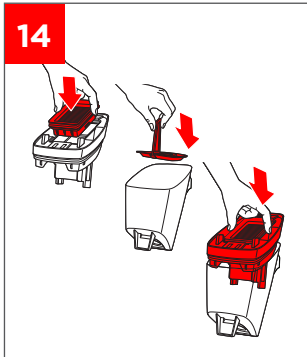

Bissell®

CROSSWAVE® CORDLESS MAX

2765, 2767

EN	USER GUIDE
AR	مدىستس مل ال لى لى د
BG	РЪКОВОДСТВО ЗА ПОТРЕБИТЕЛЯ
BS	KORISNIČKOM PRIRUČNIKU
CHS	使用手册
CHT	使用指南
CZ	UŽIVATELSKÁ PŘÍRUČKA
DE	BENUTZERHANDBUCH
DK	BRUGERVEJLEDNING
EL	ΟΔΗΓΟ ΧΡΗΣΗΣ
ES	GUÍA DEL USUARIO
ET	JUHENDIS
FI	KÄYTTÖOPAS
FR	MANUEL DE L'UTILISATEUR
HE	עמיתש מל ךרד ך
HR	KORISNIČKI VODIČ
HU	HASZNÁLATI ÚTMUTATÓ
IT	GUIDA PER L'UTENTE
KO	사용 설명서
LT	NAUDOTOJO VADOVE
LV	LIETOTĀJA ROKASGRĀMATĀ
MK	УПАТСТВО ЗА УПОТРЕБА
ML	PANDUAN PENGGUNA
NL	GEbruikersHANDLEIDING
NO	BRUKERVEILEDNING
PL	INSTRUKCJA OBSŁUGI
PT	MANUAL DE UTILIZAÇÃO
RO	GHID DE UTILIZARE
RU	РУКОВОДСТВО ПОЛЬЗОВАТЕЛЯ
SE	ANVÄNDARHANDBOK
SK	POUŽIVATELSKÁ PŘÍRUČKA
SL	UPORABNIŠKEM PRIROČNIKU
SR	KORISNIČKOM UPUTSTVU
TA	பயனரினர் கையேடே
TH	คู่มือผู้ใช้
TR	KULLANICI KILAVUZU

.....3

.....7

.....4

.....9

.....5

.....11

.....6

⚡ ■ ■ ■ ✓	
BATTERY STATUS	LIGHT STATUS
100% - 70%	■ ■ ■
69% - 40%	□ ■ ■
39% - 10%	□ □ ■
> 9% - 1%	□ □ ■ ⚡
0%	□ □ □