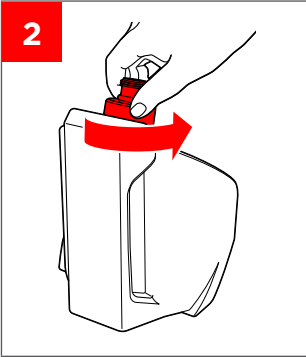

Bissell®

CROSSWAVE® CORDLESS MAX

2765, 2767

EN	USER GUIDE
AR	مدىستس مل ال لى لى د
BG	РЪКОВОДСТВО ЗА ПОТРЕБИТЕЛЯ
BS	KORISNIČKOM PRIRUČNIKU
CHS	使用手册
CHT	使用指南
CZ	UŽIVATELSKÁ PŘÍRUČKA
DE	BENUTZERHANDBUCH
DK	BRUGERVEJLEDNING
EL	ΟΔΗΓΟ ΧΡΗΣΗΣ
ES	GUÍA DEL USUARIO
ET	JUHENDIS
FI	KÄYTTÖOPAS
FR	MANUEL DE L'UTILISATEUR
HE	עמיתש מל ךרד ך
HR	KORISNIČKI VODIČ
HU	HASZNÁLATI ÚTMUTATÓ
IT	GUIDA PER L'UTENTE
KO	사용 설명서
LT	NAUDOTOJO VADOVE
LV	LIETOTĀJA ROKASGRĀMATĀ
MK	УПАТСТВО ЗА УПОТРЕБА
ML	PANDUAN PENGGUNA
NL	GEbruikersHANDLEIDING
NO	BRUKERVEILEDNING
PL	INSTRUKCJA OBSŁUGI
PT	MANUAL DE UTILIZAÇÃO
RO	GHID DE UTILIZARE
RU	РУКОВОДСТВО ПОЛЬЗОВАТЕЛЯ
SE	ANVÄNDARHANDBOK
SK	POUŽIVATELSKÁ PŘÍRUČKA
SL	UPORABNIŠKEM PRIROČNIKU
SR	KORISNIČKOM UPUTSTVU
TA	பயனரினர் கையேடே
TH	คู่มือผู้ใช้
TR	KULLANICI KILAVUZU

.....3

.....7

.....4

.....9

.....5

.....11

.....6

⚡ ■ ■ ■ ✓	
BATTERY STATUS	LIGHT STATUS
100% - 70%	■ ■ ■
69% - 40%	□ ■ ■
39% - 10%	□ □ ■
> 9% - 1%	□ □ ■ ⚡
0%	□ □ □