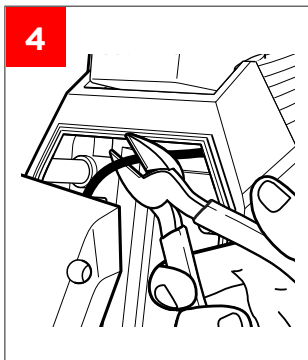

Bissell®

CROSSWAVE® CORDLESS MAX

2765, 2767

EN	USER GUIDE
AR	مدىستس مل ال لى لى د
BG	РЪКОВОДСТВО ЗА ПОТРЕБИТЕЛЯ
BS	KORISNIČKOM PRIRUČNIKU
CHS	使用手册
CHT	使用指南
CZ	UŽIVATELSKÁ PŘÍRUČKA
DE	BENUTZERHANDBUCH
DK	BRUGERVEJLEDNING
EL	ΟΔΗΓΟ ΧΡΗΣΗΣ
ES	GUÍA DEL USUARIO
ET	JUHENDIS
FI	KÄYTTÖOPAS
FR	MANUEL DE L'UTILISATEUR
HE	עמיתש מל ךרד ך
HR	KORISNIČKI VODIČ
HU	HASZNÁLATI ÚTMUTATÓ
IT	GUIDA PER L'UTENTE
KO	사용 설명서
LT	NAUDOTOJO VADOVE
LV	LIETOTĀJA ROKASGRĀMATĀ
MK	УПАТСТВО ЗА УПОТРЕБА
ML	PANDUAN PENGGUNA
NL	GEbruikersHANDLEIDING
NO	BRUKERVEILEDNING
PL	INSTRUKCJA OBSŁUGI
PT	MANUAL DE UTILIZAÇÃO
RO	GHID DE UTILIZARE
RU	РУКОВОДСТВО ПОЛЬЗОВАТЕЛЯ
SE	ANVÄNDARHANDBOK
SK	POUŽIVATELSKÁ PŘÍRUČKA
SL	UPORABNIŠKEM PRIROČNIKU
SR	KORISNIČKOM UPUTSTVU
TA	பயனரினர் கையேடே
TH	คู่มือผู้ใช้
TR	KULLANICI KILAVUZU

.....3

.....7

.....4

.....9

.....5

.....11

.....6

⚡ ■ ■ ■ ✓	
BATTERY STATUS	LIGHT STATUS
100% - 70%	■ ■ ■
69% - 40%	□ ■ ■
39% - 10%	□ □ ■
> 9% - 1%	□ □ ■ ⚡
0%	□ □ □