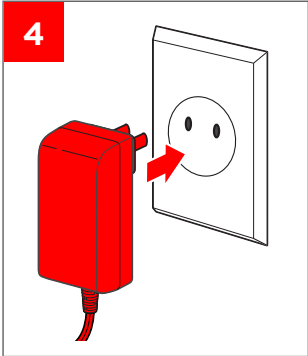

Bissell®

CROSSWAVE® CORDLESS MAX

2765, 2767

EN	USER GUIDE
AR	مدىستس مل ال لى لى د
BG	РЪКОВОДСТВО ЗА ПОТРЕБИТЕЛЯ
BS	KORISNIČKOM PRIRUČNIKU
CHS	使用手册
CHT	使用指南
CZ	UŽIVATELSKÁ PŘÍRUČKA
DE	BENUTZERHANDBUCH
DK	BRUGERVEJLEDNING
EL	ΟΔΗΓΟ ΧΡΗΣΗΣ
ES	GUÍA DEL USUARIO
ET	JUHENDIS
FI	KÄYTTÖOPAS
FR	MANUEL DE L'UTILISATEUR
HE	עמיתש מל ךרד ך
HR	KORISNIČKI VODIČ
HU	HASZNÁLATI ÚTMUTATÓ
IT	GUIDA PER L'UTENTE
KO	사용 설명서
LT	NAUDOTOJO VADOVE
LV	LIETOTĀJA ROKASGRĀMATĀ
MK	УПАТСТВО ЗА УПОТРЕБА
ML	PANDUAN PENGGUNA
NL	GEbruikersHANDLEIDING
NO	BRUKERVEILEDNING
PL	INSTRUKCJA OBSŁUGI
PT	MANUAL DE UTILIZAÇÃO
RO	GHID DE UTILIZARE
RU	РУКОВОДСТВО ПОЛЬЗОВАТЕЛЯ
SE	ANVÄNDARHANDBOK
SK	POUŽIVATELSKÁ PŘÍRUČKA
SL	UPORABNIŠKEM PRIROČNIKU
SR	KORISNIČKOM UPUTSTVU
TA	பயனரினர் கையேடே
TH	คู่มือผู้ใช้
TR	KULLANICI KILAVUZU

.....3

.....7

.....4

.....9

.....5

.....11

.....6

⚡ ■ ■ ■ ✓	
BATTERY STATUS	LIGHT STATUS
100% - 70%	■ ■ ■
69% - 40%	□ ■ ■
39% - 10%	□ □ ■
> 9% - 1%	□ □ ■ ⚡
0%	□ □ □