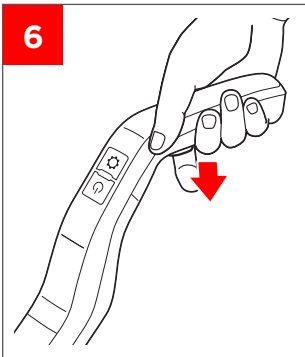

Bissell®

CROSSWAVE® CORDLESS MAX

2765, 2767

EN	USER GUIDE
AR	مدىستس مل ال لى لى د
BG	РЪКОВОДСТВО ЗА ПОТРЕБИТЕЛЯ
BS	KORISNIČKOM PRIRUČNIKU
CHS	使用手册
CHT	使用指南
CZ	UŽIVATELSKÁ PŘÍRUČKA
DE	BENUTZERHANDBUCH
DK	BRUGERVEJLEDNING
EL	ΟΔΗΓΟ ΧΡΗΣΗΣ
ES	GUÍA DEL USUARIO
ET	JUHENDIS
FI	KÄYTTÖOPAS
FR	MANUEL DE L'UTILISATEUR
HE	עמיתש מל ךרד ך
HR	KORISNIČKI VODIČ
HU	HASZNÁLATI ÚTMUTATÓ
IT	GUIDA PER L'UTENTE
KO	사용 설명서
LT	NAUDOTOJO VADOVE
LV	LIETOTĀJA ROKASGRĀMATĀ
MK	УПАТСТВО ЗА УПОТРЕБА
ML	PANDUAN PENGGUNA
NL	GEbruikersHANDLEIDING
NO	BRUKERVEILEDNING
PL	INSTRUKCJA OBSŁUGI
PT	MANUAL DE UTILIZAÇÃO
RO	GHID DE UTILIZARE
RU	РУКОВОДСТВО ПОЛЬЗОВАТЕЛЯ
SE	ANVÄNDARHANDBOK
SK	POUŽIVATELSKÁ PŘÍRUČKA
SL	UPORABNIŠKEM PRIROČNIKU
SR	KORISNIČKOM UPUTSTVU
TA	பயனரினர் கையேடே
TH	คู่มือผู้ใช้
TR	KULLANICI KILAVUZU

.....3

.....7

.....4

.....9

.....5

.....11

.....6

⚡ ■ ■ ■ ✓	
BATTERY STATUS	LIGHT STATUS
100% - 70%	■ ■ ■
69% - 40%	□ ■ ■
39% - 10%	□ □ ■
> 9% - 1%	□ □ ■ ⚡
0%	□ □ □