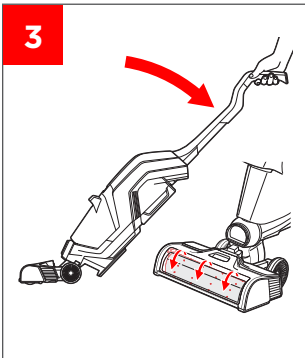

Bissell®

CROSSWAVE® CORDLESS MAX

2765, 2767

EN	USER GUIDE
AR	مدىستس مل ال لى لى د
BG	РЪКОВОДСТВО ЗА ПОТРЕБИТЕЛЯ
BS	KORISNIČKOM PRIRUČNIKU
CHS	使用手册
CHT	使用指南
CZ	UŽIVATELSKÁ PŘÍRUČKA
DE	BENUTZERHANDBUCH
DK	BRUGERVEJLEDNING
EL	ΟΔΗΓΟ ΧΡΗΣΗΣ
ES	GUÍA DEL USUARIO
ET	JUHENDIS
FI	KÄYTTÖOPAS
FR	MANUEL DE L'UTILISATEUR
HE	עמיתש מל ךרד ך
HR	KORISNIČKI VODIČ
HU	HASZNÁLATI ÚTMUTATÓ
IT	GUIDA PER L'UTENTE
KO	사용 설명서
LT	NAUDOTOJO VADOVE
LV	LIETOTĀJA ROKASGRĀMATĀ
MK	УПАТСТВО ЗА УПОТРЕБА
ML	PANDUAN PENGGUNA
NL	GEbruikersHANDLEIDING
NO	BRUKERVEILEDNING
PL	INSTRUKCJA OBSŁUGI
PT	MANUAL DE UTILIZAÇÃO
RO	GHID DE UTILIZARE
RU	РУКОВОДСТВО ПОЛЬЗОВАТЕЛЯ
SE	ANVÄNDARHANDBOK
SK	POUŽIVATELSKÁ PŘÍRUČKA
SL	UPORABNIŠKEM PRIROČNIKU
SR	KORISNIČKOM UPUTSTVU
TA	பயனரினர் கையேடே
TH	คู่มือผู้ใช้
TR	KULLANICI KILAVUZU

.....3

.....7

.....4

.....9

.....5

.....11

.....6

⚡ ■ ■ ■ ✓	
BATTERY STATUS	LIGHT STATUS
100% - 70%	■ ■ ■
69% - 40%	□ ■ ■
39% - 10%	□ □ ■
> 9% - 1%	□ □ ■ ⚡
0%	□ □ □