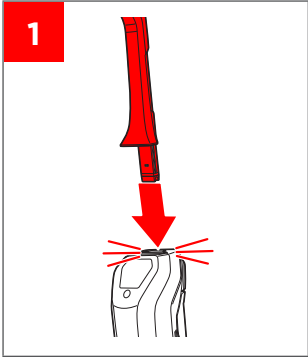

Bissell®

CROSSWAVE® CORDLESS MAX

2765, 2767

EN	USER GUIDE
AR	مدىستس مل ال لى لى د
BG	РЪКОВОДСТВО ЗА ПОТРЕБИТЕЛЯ
BS	KORISNIČKOM PRIRUČNIKU
CHS	使用手册
CHT	使用指南
CZ	UŽIVATELSKÁ PŘÍRUČKA
DE	BENUTZERHANDBUCH
DK	BRUGERVEJLEDNING
EL	ΟΔΗΓΟ ΧΡΗΣΗΣ
ES	GUÍA DEL USUARIO
ET	JUHENDIS
FI	KÄYTTÖOPAS
FR	MANUEL DE L'UTILISATEUR
HE	עמיתש מל ךרד ך
HR	KORISNIČKI VODIČ
HU	HASZNÁLATI ÚTMUTATÓ
IT	GUIDA PER L'UTENTE
KO	사용 설명서
LT	NAUDOTOJO VADOVE
LV	LIETOTĀJA ROKASGRĀMATĀ
MK	УПАТСТВО ЗА УПОТРЕБА
ML	PANDUAN PENGGUNA
NL	GEbruikersHANDLEIDING
NO	BRUKERVEILEDNING
PL	INSTRUKCJA OBSŁUGI
PT	MANUAL DE UTILIZAÇÃO
RO	GHID DE UTILIZARE
RU	РУКОВОДСТВО ПОЛЬЗОВАТЕЛЯ
SE	ANVÄNDARHANDBOK
SK	POUŽIVATELSKÁ PŘÍRUČKA
SL	UPORABNIŠKEM PRIROČNIKU
SR	KORISNIČKOM UPUTSTVU
TA	பயனரினர் கையேடே
TH	คู่มือผู้ใช้
TR	KULLANICI KILAVUZU

.....3

.....7

.....4

.....9

.....5

.....11

.....6

⚡ ■ ■ ■ ✓	
BATTERY STATUS	LIGHT STATUS
100% - 70%	■ ■ ■
69% - 40%	□ ■ ■
39% - 10%	□ □ ■
> 9% - 1%	□ □ ■ ⚡
0%	□ □ □