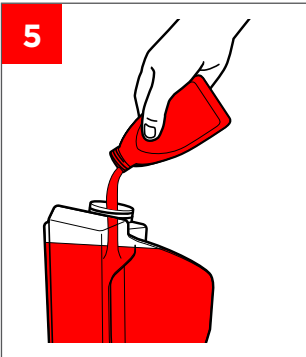

Bissell®

CROSSWAVE® CORDLESS MAX

2765, 2767

EN	USER GUIDE
AR	مدىستس مل ال لى لى د
BG	РЪКОВОДСТВО ЗА ПОТРЕБИТЕЛЯ
BS	KORISNIČKOM PRIRUČNIKU
CHS	使用手册
CHT	使用指南
CZ	UŽIVATELSKÁ PŘÍRUČKA
DE	BENUTZERHANDBUCH
DK	BRUGERVEJLEDNING
EL	ΟΔΗΓΟ ΧΡΗΣΗΣ
ES	GUÍA DEL USUARIO
ET	JUHENDIS
FI	KÄYTTÖOPAS
FR	MANUEL DE L'UTILISATEUR
HE	עמיתש מל ךרד ך
HR	KORISNIČKI VODIČ
HU	HASZNÁLATI ÚTMUTATÓ
IT	GUIDA PER L'UTENTE
KO	사용 설명서
LT	NAUDOTOJO VADOVE
LV	LIETOTĀJA ROKASGRĀMATĀ
MK	УПАТСТВО ЗА УПОТРЕБА
ML	PANDUAN PENGGUNA
NL	GEbruikersHANDLEIDING
NO	BRUKERVEILEDNING
PL	INSTRUKCJA OBSŁUGI
PT	MANUAL DE UTILIZAÇÃO
RO	GHID DE UTILIZARE
RU	РУКОВОДСТВО ПОЛЬЗОВАТЕЛЯ
SE	ANVÄNDARHANDBOK
SK	POUŽIVATELSKÁ PŘÍRUČKA
SL	UPORABNIŠKEM PRIROČNIKU
SR	KORISNIČKOM UPUTSTVU
TA	பயனரினர் கையேடே
TH	คู่มือผู้ใช้
TR	KULLANICI KILAVUZU

.....3

.....7

.....4

.....9

.....5

.....11

.....6

⚡ ■ ■ ■ ✓	
BATTERY STATUS	LIGHT STATUS
100% - 70%	■ ■ ■
69% - 40%	□ ■ ■
39% - 10%	□ □ ■
> 9% - 1%	□ □ ■ ⚡
0%	□ □ □