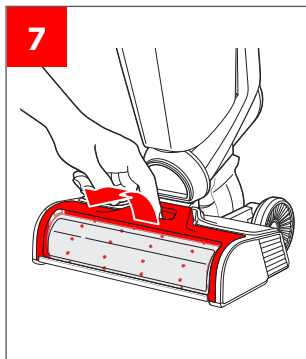

Bissell®

CROSSWAVE® CORDLESS MAX

2765, 2767

EN	USER GUIDE
AR	مدىستس مل ال لى لى د
BG	РЪКОВОДСТВО ЗА ПОТРЕБИТЕЛЯ
BS	KORISNIČKOM PRIRUČNIKU
CHS	使用手册
CHT	使用指南
CZ	UŽIVATELSKÁ PŘÍRUČKA
DE	BENUTZERHANDBUCH
DK	BRUGERVEJLEDNING
EL	ΟΔΗΓΟ ΧΡΗΣΗΣ
ES	GUÍA DEL USUARIO
ET	JUHENDIS
FI	KÄYTTÖOPAS
FR	MANUEL DE L'UTILISATEUR
HE	עמיתש מל ךרד ך
HR	KORISNIČKI VODIČ
HU	HASZNÁLATI ÚTMUTATÓ
IT	GUIDA PER L'UTENTE
KO	사용 설명서
LT	NAUDOTOJO VADOVE
LV	LIETOTĀJA ROKASGRĀMATĀ
MK	УПАТСТВО ЗА УПОТРЕБА
ML	PANDUAN PENGGUNA
NL	GEbruikersHANDLEIDING
NO	BRUKERVEILEDNING
PL	INSTRUKCJA OBSŁUGI
PT	MANUAL DE UTILIZAÇÃO
RO	GHID DE UTILIZARE
RU	РУКОВОДСТВО ПОЛЬЗОВАТЕЛЯ
SE	ANVÄNDARHANDBOK
SK	POUŽIVATELSKÁ PŘÍRUČKA
SL	UPORABNIŠKEM PRIROČNIKU
SR	KORISNIČKOM UPUTSTVU
TA	பயனரினர் கையேடே
TH	คู่มือผู้ใช้
TR	KULLANICI KILAVUZU

.....3

.....7

.....4

.....9

.....5

.....11

.....6

⚡ ■ ■ ■ ✓	
BATTERY STATUS	LIGHT STATUS
100% - 70%	■ ■ ■
69% - 40%	□ ■ ■
39% - 10%	□ □ ■
> 9% - 1%	□ □ ■ ⚡
0%	□ □ □