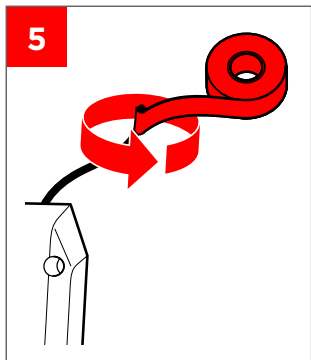

Bissell®

CROSSWAVE® CORDLESS MAX

2765, 2767

EN	USER GUIDE
AR	مدىستس مل ال لى لى د
BG	РЪКОВОДСТВО ЗА ПОТРЕБИТЕЛЯ
BS	KORISNIČKOM PRIRUČNIKU
CHS	使用手册
CHT	使用指南
CZ	UŽIVATELSKÁ PŘÍRUČKA
DE	BENUTZERHANDBUCH
DK	BRUGERVEJLEDNING
EL	ΟΔΗΓΟ ΧΡΗΣΗΣ
ES	GUÍA DEL USUARIO
ET	JUHENDIS
FI	KÄYTTÖOPAS
FR	MANUEL DE L'UTILISATEUR
HE	עמיתש מל ךרד ך
HR	KORISNIČKI VODIČ
HU	HASZNÁLATI ÚTMUTATÓ
IT	GUIDA PER L'UTENTE
KO	사용 설명서
LT	NAUDOTOJO VADOVE
LV	LIETOTĀJA ROKASGRĀMATĀ
MK	УПАТСТВО ЗА УПОТРЕБА
ML	PANDUAN PENGGUNA
NL	GEbruikersHANDLEIDING
NO	BRUKERVEILEDNING
PL	INSTRUKCJA OBSŁUGI
PT	MANUAL DE UTILIZAÇÃO
RO	GHID DE UTILIZARE
RU	РУКОВОДСТВО ПОЛЬЗОВАТЕЛЯ
SE	ANVÄNDARHANDBOK
SK	POUŽIVATELSKÁ PŘÍRUČKA
SL	UPORABNIŠKEM PRIROČNIKU
SR	KORISNIČKOM UPUTSTVU
TA	பயனரினர் கையேடே
TH	คู่มือผู้ใช้
TR	KULLANICI KILAVUZU

.....3

.....7

.....4

.....9

.....5

.....11

.....6

⚡ ■ ■ ■ ✓	
BATTERY STATUS	LIGHT STATUS
100% - 70%	■ ■ ■
69% - 40%	□ ■ ■
39% - 10%	□ □ ■
> 9% - 1%	□ □ ■ ⚡
0%	□ □ □