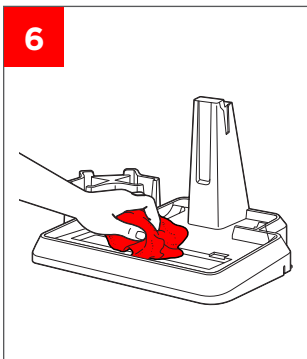

Bissell®

CROSSWAVE® CORDLESS MAX

2765, 2767

EN	USER GUIDE
AR	مدىستس مل ال لى لى د
BG	РЪКОВОДСТВО ЗА ПОТРЕБИТЕЛЯ
BS	KORISNIČKOM PRIRUČNIKU
CHS	使用手册
CHT	使用指南
CZ	UŽIVATELSKÁ PŘÍRUČKA
DE	BENUTZERHANDBUCH
DK	BRUGERVEJLEDNING
EL	ΟΔΗΓΟ ΧΡΗΣΗΣ
ES	GUÍA DEL USUARIO
ET	JUHENDIS
FI	KÄYTTÖOPAS
FR	MANUEL DE L'UTILISATEUR
HE	עמיתש מל ךרד ך
HR	KORISNIČKI VODIČ
HU	HASZNÁLATI ÚTMUTATÓ
IT	GUIDA PER L'UTENTE
KO	사용 설명서
LT	NAUDOTOJO VADOVE
LV	LIETOTĀJA ROKASGRĀMATĀ
MK	УПАТСТВО ЗА УПОТРЕБА
ML	PANDUAN PENGGUNA
NL	GEbruikersHANDLEIDING
NO	BRUKERVEILEDNING
PL	INSTRUKCJA OBSŁUGI
PT	MANUAL DE UTILIZAÇÃO
RO	GHID DE UTILIZARE
RU	РУКОВОДСТВО ПОЛЬЗОВАТЕЛЯ
SE	ANVÄNDARHANDBOK
SK	POUŽIVATELSKÁ PŘÍRUČKA
SL	UPORABNIŠKEM PRIROČNIKU
SR	KORISNIČKOM UPUTSTVU
TA	பயனரினர் கையேடே
TH	คู่มือผู้ใช้
TR	KULLANICI KILAVUZU

.....3

.....7

.....4

.....9

.....5

.....11

.....6

⚡ ■ ■ ■ ✓	
BATTERY STATUS	LIGHT STATUS
100% - 70%	■ ■ ■
69% - 40%	□ ■ ■
39% - 10%	□ □ ■
> 9% - 1%	□ □ ■ ⚡
0%	□ □ □