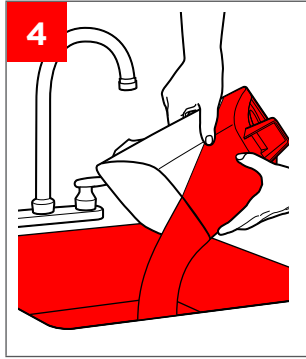

Bissell®

CROSSWAVE® CORDLESS MAX

2765, 2767

EN	USER GUIDE
AR	مدىستس مل ال لى لى د
BG	РЪКОВОДСТВО ЗА ПОТРЕБИТЕЛЯ
BS	KORISNIČKOM PRIRUČNIKU
CHS	使用手册
CHT	使用指南
CZ	UŽIVATELSKÁ PŘÍRUČKA
DE	BENUTZERHANDBUCH
DK	BRUGERVEJLEDNING
EL	ΟΔΗΓΟ ΧΡΗΣΗΣ
ES	GUÍA DEL USUARIO
ET	JUHENDIS
FI	KÄYTTÖOPAS
FR	MANUEL DE L'UTILISATEUR
HE	עמיתש מל ךרד ך
HR	KORISNIČKI VODIČ
HU	HASZNÁLATI ÚTMUTATÓ
IT	GUIDA PER L'UTENTE
KO	사용 설명서
LT	NAUDOTOJO VADOVE
LV	LIETOTĀJA ROKASGRĀMATĀ
MK	УПАТСТВО ЗА УПОТРЕБА
ML	PANDUAN PENGGUNA
NL	GEbruikersHANDLEIDING
NO	BRUKERVEILEDNING
PL	INSTRUKCJA OBSŁUGI
PT	MANUAL DE UTILIZAÇÃO
RO	GHID DE UTILIZARE
RU	РУКОВОДСТВО ПОЛЬЗОВАТЕЛЯ
SE	ANVÄNDARHANDBOK
SK	POUŽIVATELSKÁ PŘÍRUČKA
SL	UPORABNIŠKEM PRIROČNIKU
SR	KORISNIČKOM UPUTSTVU
TA	பயனரினர் கையேடே
TH	คู่มือผู้ใช้
TR	KULLANICI KILAVUZU

.....3

.....7

.....4

.....9

.....5

.....11

.....6

⚡ ■ ■ ■ ✓	
BATTERY STATUS	LIGHT STATUS
100% - 70%	■ ■ ■
69% - 40%	□ ■ ■
39% - 10%	□ □ ■
> 9% - 1%	□ □ ■ ⚡
0%	□ □ □