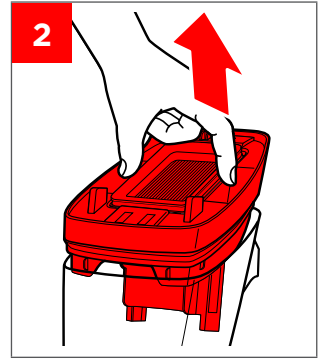

Bissell®

CROSSWAVE® CORDLESS MAX

2765, 2767

EN	USER GUIDE
AR	مدىستس مل ال لى لى د
BG	РЪКОВОДСТВО ЗА ПОТРЕБИТЕЛЯ
BS	KORISNIČKOM PRIRUČNIKU
CHS	使用手册
CHT	使用指南
CZ	UŽIVATELSKÁ PŘÍRUČKA
DE	BENUTZERHANDBUCH
DK	BRUGERVEJLEDNING
EL	ΟΔΗΓΟ ΧΡΗΣΗΣ
ES	GUÍA DEL USUARIO
ET	JUHENDIS
FI	KÄYTTÖOPAS
FR	MANUEL DE L'UTILISATEUR
HE	עמיתש מל ךרד ך
HR	KORISNIČKI VODIČ
HU	HASZNÁLATI ÚTMUTATÓ
IT	GUIDA PER L'UTENTE
KO	사용 설명서
LT	NAUDOTOJO VADOVE
LV	LIETOTĀJA ROKASGRĀMATĀ
MK	УПАТСТВО ЗА УПОТРЕБА
ML	PANDUAN PENGGUNA
NL	GEbruikersHANDLEIDING
NO	BRUKERVEILEDNING
PL	INSTRUKCJA OBSŁUGI
PT	MANUAL DE UTILIZAÇÃO
RO	GHID DE UTILIZARE
RU	РУКОВОДСТВО ПОЛЬЗОВАТЕЛЯ
SE	ANVÄNDARHANDBOK
SK	POUŽIVATELSKÁ PŘÍRUČKA
SL	UPORABNIŠKEM PRIROČNIKU
SR	KORISNIČKOM UPUTSTVU
TA	பயனரினர் கையேடே
TH	คู่มือผู้ใช้
TR	KULLANICI KILAVUZU

.....3

.....7

.....4

.....9

.....5

.....11

.....6

⚡ ■ ■ ■ ✓	
BATTERY STATUS	LIGHT STATUS
100% - 70%	■ ■ ■
69% - 40%	□ ■ ■
39% - 10%	□ □ ■
> 9% - 1%	□ □ ■ ⚡
0%	□ □ □