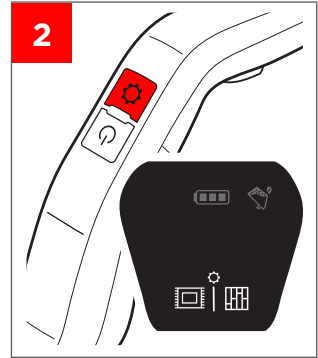

Bissell®

CROSSWAVE® CORDLESS MAX

2765, 2767

EN	USER GUIDE
AR	مدىستس مل ال لى لى د
BG	РЪКОВОДСТВО ЗА ПОТРЕБИТЕЛЯ
BS	KORISNIČKOM PRIRUČNIKU
CHS	使用手册
CHT	使用指南
CZ	UŽIVATELSKÁ PŘÍRUČKA
DE	BENUTZERHANDBUCH
DK	BRUGERVEJLEDNING
EL	ΟΔΗΓΟ ΧΡΗΣΗΣ
ES	GUÍA DEL USUARIO
ET	JUHENDIS
FI	KÄYTTÖOPAS
FR	MANUEL DE L'UTILISATEUR
HE	עמיתש מל ךרד ך
HR	KORISNIČKI VODIČ
HU	HASZNÁLATI ÚTMUTATÓ
IT	GUIDA PER L'UTENTE
KO	사용 설명서
LT	NAUDOTOJO VADOVE
LV	LIETOTĀJA ROKASGRĀMATĀ
MK	УПАТСТВО ЗА УПОТРЕБА
ML	PANDUAN PENGGUNA
NL	GEbruikersHANDLEIDING
NO	BRUKERVEILEDNING
PL	INSTRUKCJA OBSŁUGI
PT	MANUAL DE UTILIZAÇÃO
RO	GHID DE UTILIZARE
RU	РУКОВОДСТВО ПОЛЬЗОВАТЕЛЯ
SE	ANVÄNDARHANDBOK
SK	POUŽIVATELSKÁ PŘÍRUČKA
SL	UPORABNIŠKEM PRIROČNIKU
SR	KORISNIČKOM UPUTSTVU
TA	பயனரினர் கையேடே
TH	คู่มือผู้ใช้
TR	KULLANICI KILAVUZU

.....3

.....7

.....4

.....9

.....5

.....11

.....6

⚡ ■ ■ ■ ✓	
BATTERY STATUS	LIGHT STATUS
100% - 70%	■ ■ ■
69% - 40%	□ ■ ■
39% - 10%	□ □ ■
> 9% - 1%	□ □ ■ ⚡
0%	□ □ □