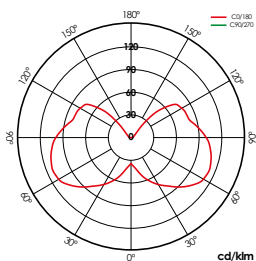

Ñ/ fiSENSE GOLD: TRIAC y tradicional de incandescencia. Instalación en posición vertical. **E**/ fiSENSE GOLD: TRIAC and traditional incandescent. Installation in vertical position. **F**/ fiSENSE GOLD: TRIAC et incandescence traditionnelle. Installation en position verticale. **P**/ fiSENSE GOLD: TRIAC e incandescente tradicional. Instalação na posição vertical.

4W

7,5W

		W	ϕ	K	\leftrightarrow (X-Y)
402170	A++	4W	458lm	2.500K	Ø58 x 134mm
402187	A+	7,5W	760lm	2.500K	Ø64 x 141mm

Fotometría/Photometry/Photométrie/Fotometria

DROP 4W

DROP 7,5W