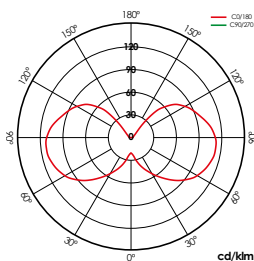

Ñ/ fiSENSE GOLD: TRIAC y tradicional de incandescencia. Instalación en posición vertical. **E**/ fiSENSE GOLD: TRIAC and traditional incandescent. Installation in vertical position. **F**/ fiSENSE GOLD: TRIAC et incandescence traditionnelle. Installation en position verticale. **P**/ fiSENSE GOLD: TRIAC e incandescente tradicional. Instalação na posição vertical.

4W

7,5W

		W	ϕ	K	\leftrightarrow (X-Y)
402170	A++	4W	458lm	2.500K	Ø58 x 134mm
402187	A+	7,5W	760lm	2.500K	Ø64 x 141mm

Fotometría/Photometry/Photométrie/Fotometria

DROP 4W

DROP 7,5W