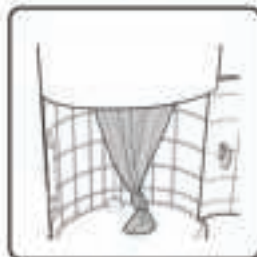

Pure Sensation[®]
Navulling

Pure Sensation®

Navulling Instructies

1

1. Druk op de knop om het bovenste frame los te maken.

2

2. Til het bovenste frame op en verwijder de lege cartridge.

3

3. Schuif de nieuwe Pure Sensation navulling over de cartridge.

4

4. Verwijder nu pas de papieren band en trek de buitenste laag van de Pure Sensation navulling omhoog.

5

5. Trek de Pure Sensation navulling door de opening in de cartridge en plaats deze terug in de bak.

6

6. Trek de Pure Sensation navulling tot de onderkant van de bak en sluit het af met een knoop.

Waarschuwing: Houd buiten bereik van baby's en kinderen om verstikkingsgevaar te voorkomen.