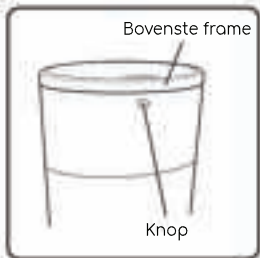

Pure Sensation[®]
Navulling

Pure Sensation®

Navulling Instructies

1

1. Druk op de knop om het bovenste frame los te maken.

2

2. Til het bovenste frame op en verwijder de lege cartridge.

3

3. Schuif de nieuwe Pure Sensation navulling over de cartridge.

4

4. Verwijder nu pas de papieren band en trek de buitenste laag van de Pure Sensation navulling omhoog.

5

5. Trek de Pure Sensation navulling door de opening in de cartridge en plaats deze terug in de bak.

6

6. Trek de Pure Sensation navulling tot de onderkant van de bak en sluit het af met een knoop.

Waarschuwing: Houd buiten bereik van baby's en kinderen om verstikkingsgevaar te voorkomen.