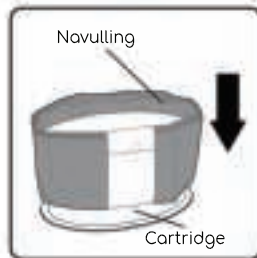

Pure Sensation[®]
Navulling

Pure Sensation®

Navulling Instructies

1

1. Druk op de knop om het bovenste frame los te maken.

2

2. Til het bovenste frame op en verwijder de lege cartridge.

3

3. Schuif de nieuwe Pure Sensation navulling over de cartridge.

4

4. Verwijder nu pas de papieren band en trek de buitenste laag van de Pure Sensation navulling omhoog.

5

5. Trek de Pure Sensation navulling door de opening in de cartridge en plaats deze terug in de bak.

6

6. Trek de Pure Sensation navulling tot de onderkant van de bak en sluit het af met een knoop.

Waarschuwing: Houd buiten bereik van baby's en kinderen om verstikkingsgevaar te voorkomen.