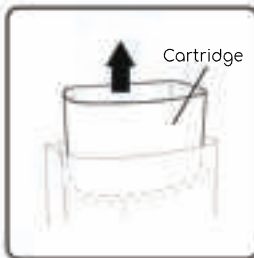

Pure Sensation[®]
Navulling

Pure Sensation®

Navulling Instructies

1

1. Druk op de knop om het bovenste frame los te maken.

2

2. Til het bovenste frame op en verwijder de lege cartridge.

3

3. Schuif de nieuwe Pure Sensation navulling over de cartridge.

4

4. Verwijder nu pas de papieren band en trek de buitenste laag van de Pure Sensation navulling omhoog.

5

5. Trek de Pure Sensation navulling door de opening in de cartridge en plaats deze terug in de bak.

6

6. Trek de Pure Sensation navulling tot de onderkant van de bak en sluit het af met een knoop.

Waarschuwing: Houd buiten bereik van baby's en kinderen om verstikkingsgevaar te voorkomen.