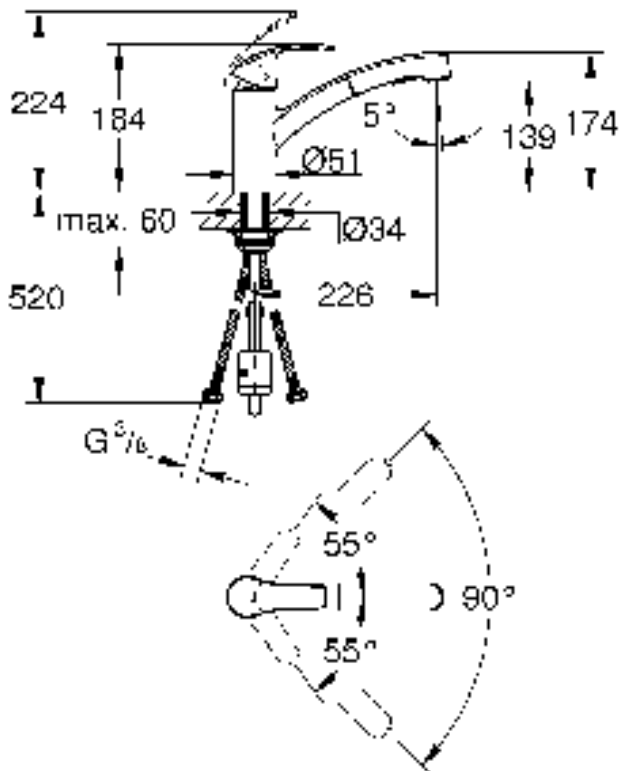

30 305

30 355 (F)

DIN 1968
DIN EN 806

bar

Max. 10

5 1

°C

max. 70°

60°

1

*19 332
32mm

2

3

4

5

6