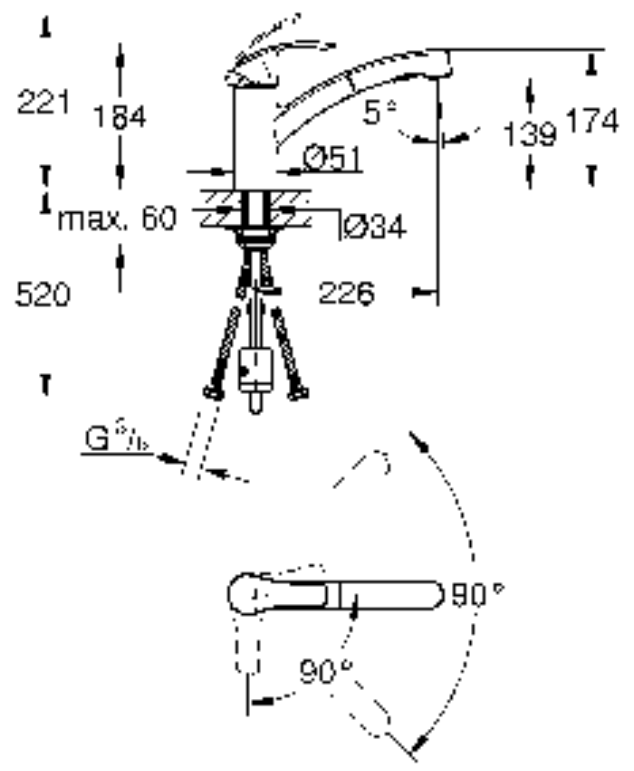

30 305

30 355 (F)

DIN 1968
DIN EN 806

bar

Max. 10

5 1

°C

max. 70°

60°

1

*19 332
32mm

2

3

4

5

6