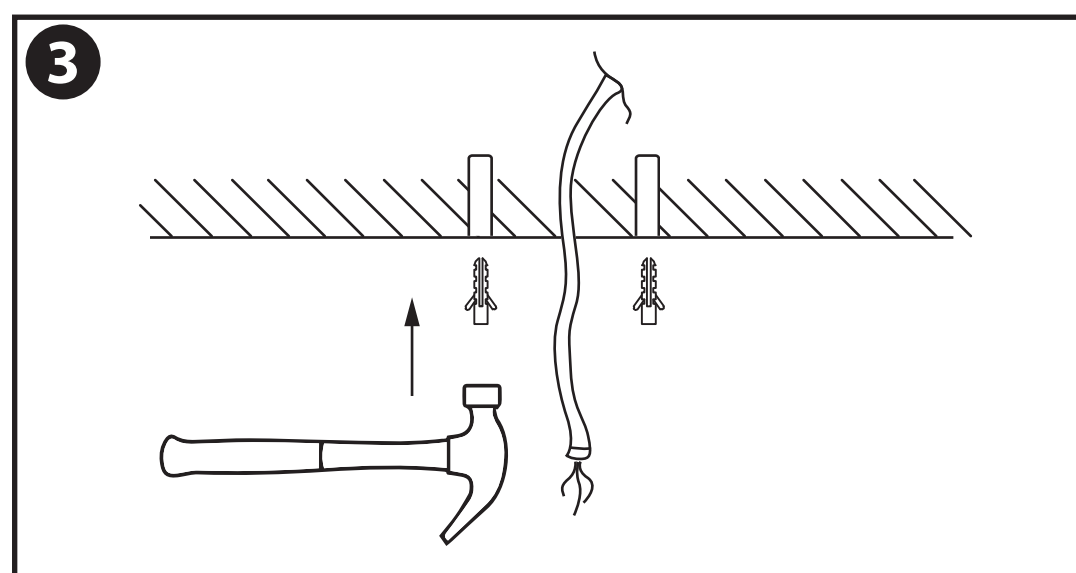

NL - Gebruikershandleiding voor Vintage Hanglamp E27 Fitting.
Deze handleiding bevat belangrijke informatie over de montage van het artikel.
Lees de handleiding daarom zorgvuldig door voordat u aan de installatie begint.

- De armatuur dient te worden geïnstalleerd of onderhouden door een gekwalificeerde elektricien en bedraad in overeenstemming met de meest recente IEE elektrische voorschriften of de nationale vereisten.
- Dit artikel is gelabeld met een doorgestreepte afvalcontainer met een enkele zwarte lijn eronder (AEEA / WEEE), zoals vereist door de Europese Gemeenschapsrichtlijn 2012/19/EU. Dit symbool heeft betrekking op gebruikte elektrische en elektronische apparaten, daarom mag dit product niet met het normaal huishoudelijk afval worden weggegooid. De gebruiker is verantwoordelijk voor de verwijdering van deze apparaten via een aangewezen inzameling van afgedankte elektrische en elektronische apparatuur. Via het afvalverwerkingsbedrijf dat de genoemde diensten levert, helpt u actief mee om schadelijke effecten op het milieu te voorkomen door onjuiste verwijdering van schadelijke componenten te voorkomen.