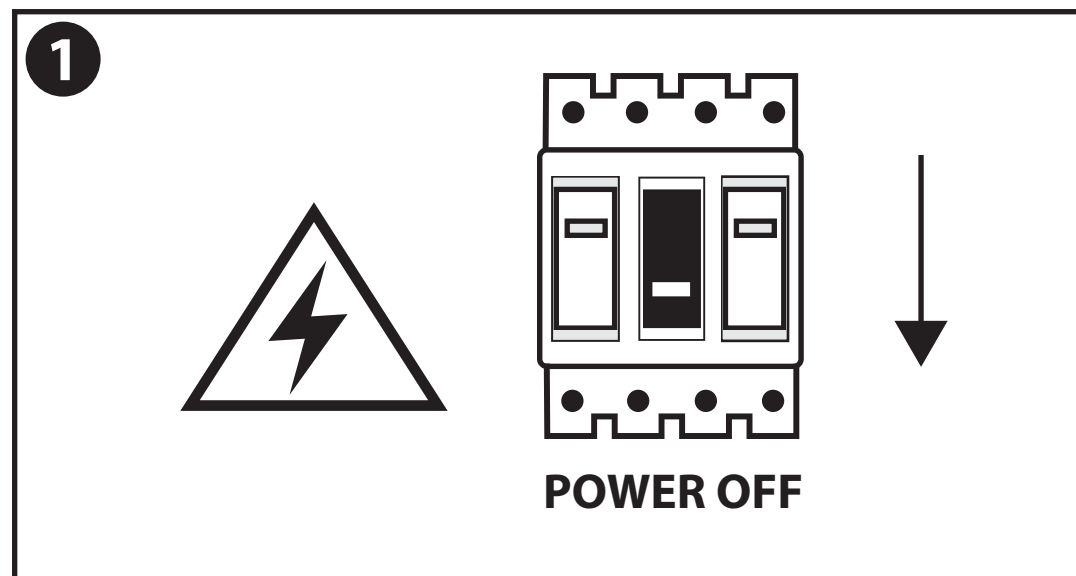

NL - Gebruikershandleiding voor Vintage Hanglamp E27 Fitting.
Deze handleiding bevat belangrijke informatie over de montage van het artikel.
Lees de handleiding daarom zorgvuldig door voordat u aan de installatie begint.

- De armatuur dient te worden geïnstalleerd of onderhouden door een gekwalificeerde elektricien en bedraad in overeenstemming met de meest recente IEE elektrische voorschriften of de nationale vereisten.
- Dit artikel is gelabeld met een doorgestreepte afvalcontainer met een enkele zwarte lijn eronder (AEEA / WEEE), zoals vereist door de Europese Gemeenschapsrichtlijn 2012/19/EU. Dit symbool heeft betrekking op gebruikte elektrische en elektronische apparaten, daarom mag dit product niet met het normaal huishoudelijk afval worden weggegooid. De gebruiker is verantwoordelijk voor de verwijdering van deze apparaten via een aangewezen inzameling van afgedankte elektrische en elektronische apparatuur. Via het afvalverwerkingsbedrijf dat de genoemde diensten levert, helpt u actief mee om schadelijke effecten op het milieu te voorkomen door onjuiste verwijdering van schadelijke componenten te voorkomen.