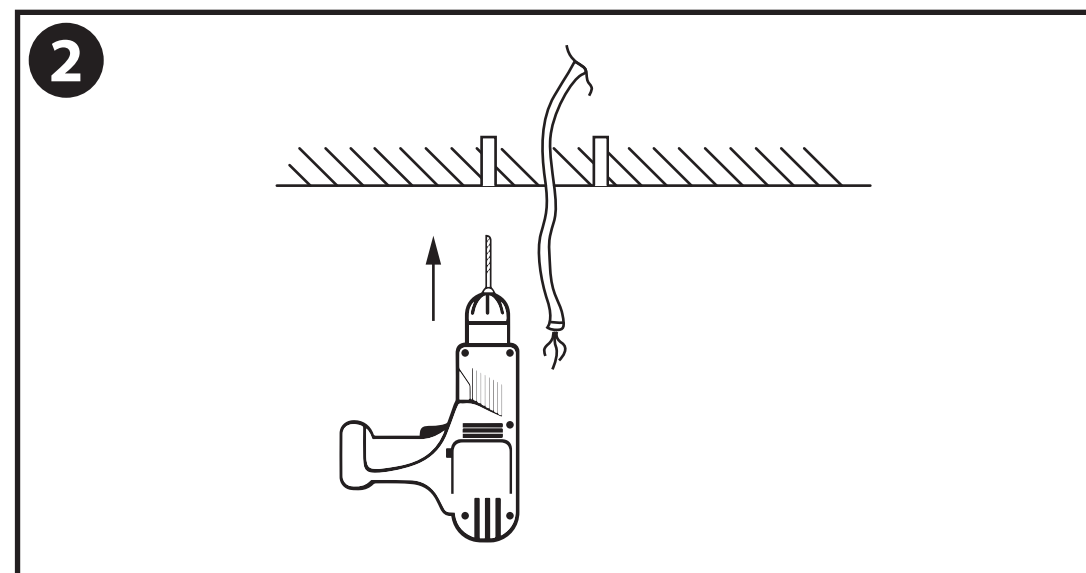

NL - Gebruikershandleiding voor Vintage Hanglamp E27 Fitting.
Deze handleiding bevat belangrijke informatie over de montage van het artikel.
Lees de handleiding daarom zorgvuldig door voordat u aan de installatie begint.

- De armatuur dient te worden geïnstalleerd of onderhouden door een gekwalificeerde elektricien en bedraad in overeenstemming met de meest recente IEE elektrische voorschriften of de nationale vereisten.
- Dit artikel is gelabeld met een doorgestreepte afvalcontainer met een enkele zwarte lijn eronder (AEEA / WEEE), zoals vereist door de Europese Gemeenschapsrichtlijn 2012/19/EU. Dit symbool heeft betrekking op gebruikte elektrische en elektronische apparaten, daarom mag dit product niet met het normaal huishoudelijk afval worden weggegooid. De gebruiker is verantwoordelijk voor de verwijdering van deze apparaten via een aangewezen inzameling van afgedankte elektrische en elektronische apparatuur. Via het afvalverwerkingsbedrijf dat de genoemde diensten levert, helpt u actief mee om schadelijke effecten op het milieu te voorkomen door onjuiste verwijdering van schadelijke componenten te voorkomen.