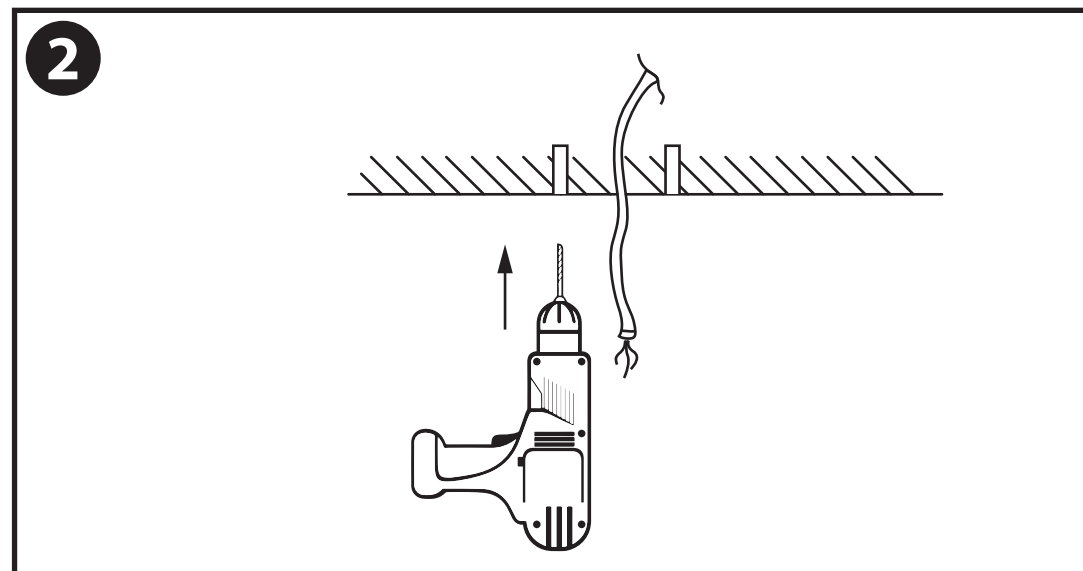

NL - Gebruikershandleiding voor Vintage Hanglamp Zwart Cage Design.
Deze handleiding bevat belangrijke informatie over de montage van het artikel.
Lees de handleiding daarom zorgvuldig door voordat u aan de installatie begint.

Artikelnummer	Kleur	
Lamp-base-2	Zwart	

LET OP!
Ernstig letsel, brand of schade mogelijk. Maak voor de installatie alle aansluitkabels stroomvrij en dek deze af.

- De armatuur dient te worden geïnstalleerd of onderhouden door een gekwalificeerde elektricien en bedraad in overeenstemming met de meest recente IEE elektrische voorschriften of de nationale vereisten.
- Dit artikel is gelabeld met een doorgestreepte afvalcontainer met een enkele zwarte lijn eronder (AEEA / WEEE), zoals vereist door de Europese Gemeenschapsrichtlijn 2012/19/EU. Dit symbool heeft betrekking op gebruikte elektrische en elektronische apparaten, daarom mag dit product niet met het normaal huishoudelijk afval worden weggegooid. De gebruiker is verantwoordelijk voor de verwijdering van deze apparaten via een aangewezen inzameling van afgedankte elektrische en elektronische apparatuur. Via het afvalverwerkingsbedrijf dat de genoemde diensten levert, helpt u actief mee om schadelijke effecten op het milieu te voorkomen door onjuiste verwijdering van schadelijke componenten te voorkomen.