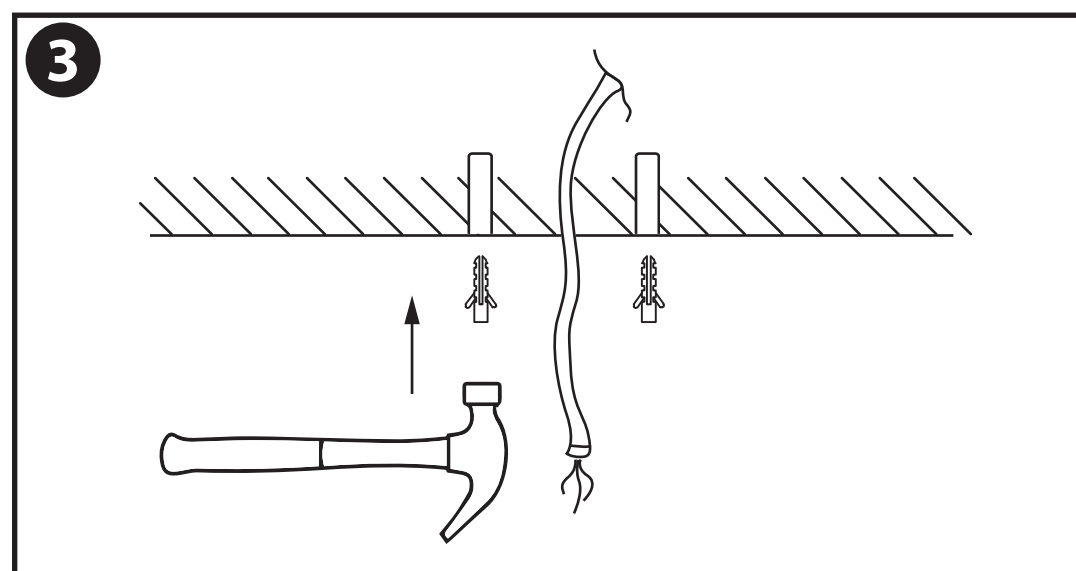

NL - Gebruikershandleiding voor Vintage Hanglamp Zwart Cage Design.
Deze handleiding bevat belangrijke informatie over de montage van het artikel.
Lees de handleiding daarom zorgvuldig door voordat u aan de installatie begint.

Artikelnummer	Kleur	
Lamp-base-2	Zwart	

LET OP!
Ernstig letsel, brand of schade mogelijk. Maak voor de installatie alle aansluitkabels stroomvrij en dek deze af.

- De armatuur dient te worden geïnstalleerd of onderhouden door een gekwalificeerde elektricien en bedraad in overeenstemming met de meest recente IEE elektrische voorschriften of de nationale vereisten.
- Dit artikel is gelabeld met een doorgestreepte afvalcontainer met een enkele zwarte lijn eronder (AEEA / WEEE), zoals vereist door de Europese Gemeenschapsrichtlijn 2012/19/EU. Dit symbool heeft betrekking op gebruikte elektrische en elektronische apparaten, daarom mag dit product niet met het normaal huishoudelijk afval worden weggegooid. De gebruiker is verantwoordelijk voor de verwijdering van deze apparaten via een aangewezen inzameling van afgedankte elektrische en elektronische apparatuur. Via het afvalverwerkingsbedrijf dat de genoemde diensten levert, helpt u actief mee om schadelijke effecten op het milieu te voorkomen door onjuiste verwijdering van schadelijke componenten te voorkomen.