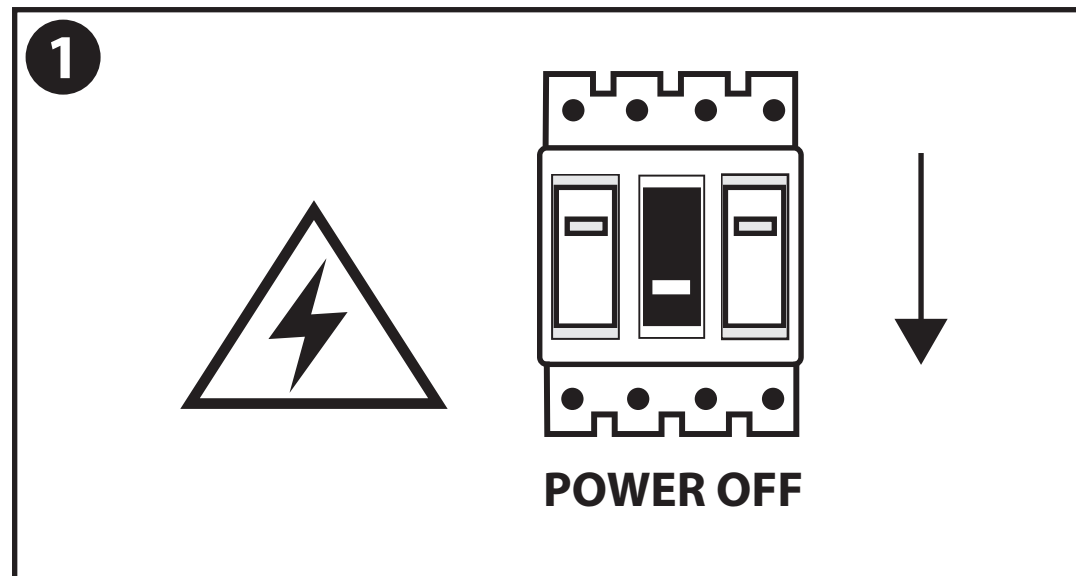

NL - Gebruikershandleiding voor Vintage Hanglamp Zwart Cage Design.
Deze handleiding bevat belangrijke informatie over de montage van het artikel.
Lees de handleiding daarom zorgvuldig door voordat u aan de installatie begint.

Artikelnummer	Kleur	
Lamp-base-2	Zwart	

LET OP!
Ernstig letsel, brand of schade mogelijk. Maak voor de installatie alle aansluitkabels stroomvrij en dek deze af.

- De armatuur dient te worden geïnstalleerd of onderhouden door een gekwalificeerde elektricien en bedraad in overeenstemming met de meest recente IEE elektrische voorschriften of de nationale vereisten.
- Dit artikel is gelabeld met een doorgestreepte afvalcontainer met een enkele zwarte lijn eronder (AEEA / WEEE), zoals vereist door de Europese Gemeenschapsrichtlijn 2012/19/EU. Dit symbool heeft betrekking op gebruikte elektrische en elektronische apparaten, daarom mag dit product niet met het normaal huishoudelijk afval worden weggegooid. De gebruiker is verantwoordelijk voor de verwijdering van deze apparaten via een aangewezen inzameling van afgedankte elektrische en elektronische apparatuur. Via het afvalverwerkingsbedrijf dat de genoemde diensten levert, helpt u actief mee om schadelijke effecten op het milieu te voorkomen door onjuiste verwijdering van schadelijke componenten te voorkomen.