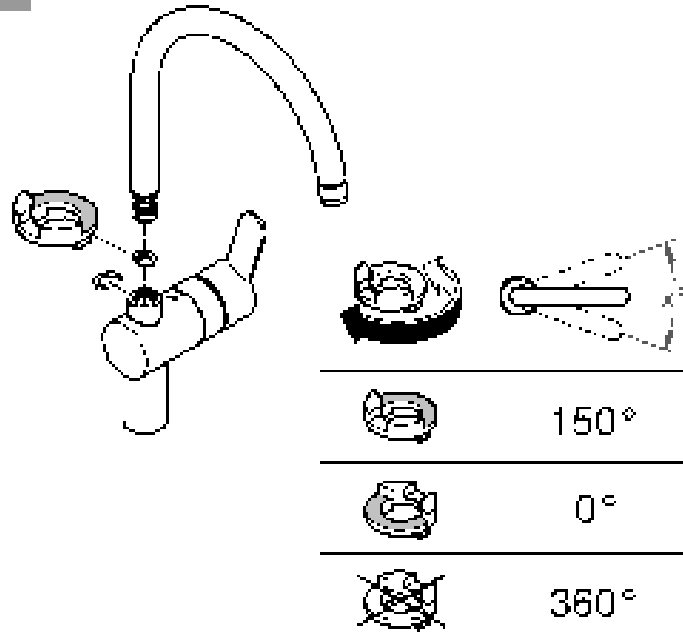

DIN 1988

DIN EN 806

bar

max. 10
0,5 5 1

max. 70°
60°

13mm
*19 017

1

2