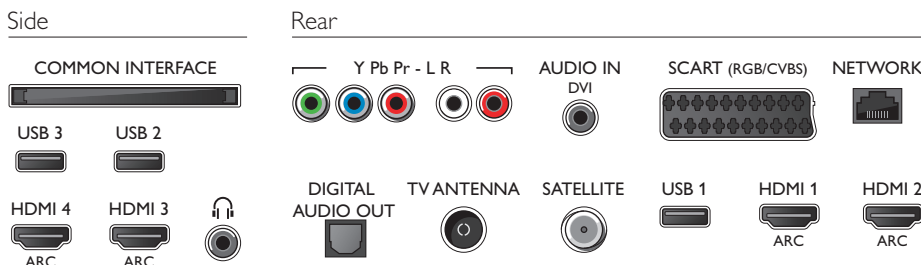

- Energieverbruik wanneer uitgeschakeld: < 0,3 W
- Functies voor energiebesparing: Timer voor automatisch uitschakelen, Lichtsensor, Beeld uit (voor radio)

Afmetingen

- Afmetingen van doos (B x H x D): 1413 x 825 x 131 mm
- Afmetingen van set (B x H x D): 1239 x 712 x 79 mm
- Afmetingen apparaat (met standaard) (B x H x D): 1239 x 773 x 266 mm
- Gewicht van het product: 15,3 kg
- Gewicht (incl. standaard): 17,8 kg
- Gewicht (incl. verpakking): 24,3 kg
- Compatibel met VESA-wandmontagesysteem: 400 x 200 mm

Accessoires

- Meegeleverde accessoires: Afstandsbediening, 2 AAA-batterijen, Draaibare tafelstandaard, Voedingskabel, Snelstartgids, Brochure met wettelijk verplichte informatie en veiligheidsgegevens

Connections