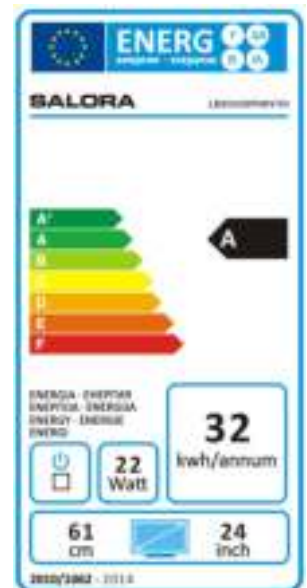

LED2426FHDVXII

24" (61CM) FULL HD LED TELEVISIE MET INGEBOUWDE DVD SPELER (MPEG4), USB

Schitterende 24" (61CM) Full HD LED televisie met ingebouwde DVD speler. Met HDMI poort en verder van alles wat u van een moderne televisie mag verwachten. Uitgevoerd met tip-toets bediening.

PANEL

24" (61CM) Breedbeeld LED televisie
Full HD

Resolutie 1920x1080
Contrast ratio 1000:1
Reactietijd 5MS (GtG)

AANSLUITINGEN

HDMI
VESA voor wandmontage
Scart, PC/VGA, YPbPr, Antenne, AV
USB

DVD SPELER

DVD, DVDR(W), CD, CDR(W), MPEG4, MP3, JPEG, XVID

SOUND

A2 Nicam
2x 3Watt (RMS!)

FEATURES

Teletekst 1000 pagina's
Eco Standby < 1W
Tiptoets bediening

TECHNICAL SPECS

EAN: 7943355310024
HxBxD: 404x580x180 MM (product)
Gewicht: 4,1 KG
HxBxD: NNB MM (verpakking)
Gewicht: NNB KG