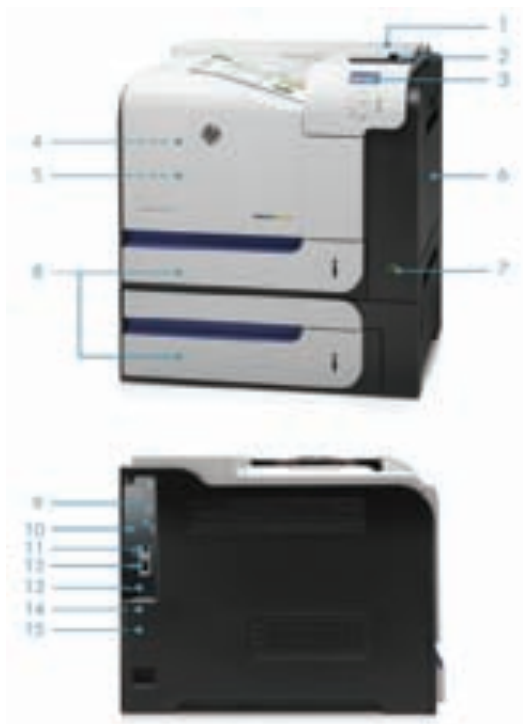

⁶ De HP veilige high-performance vaste schijf is alleen beschikbaar op de HP LaserJet Enterprise 500 Color M551xh printer.

⁷ Voor implementatie van oplossingen via de hardware-integratiepocket moet mogelijk extra materiaal worden aangeschaft.

Productrondeleiding

HP LaserJet Enterprise 500 Color M551xh:

1. Hardware-integratiepocket voor integratie van oplossingen
2. Standaard USB-poort
3. 4-regelig grafisch kleurendisplay
4. Klep aan de voorzijde biedt toegang tot vier all-in-one HP tonercartridges
5. Ingebouwde automatische duplexmodule
6. Multi-purpose lade voor 100 vel is geschikt voor zware media tot 220 gr/m²
7. Aan/uit knop
8. Twee invoerladen voor 500 vel voor een totale capaciteit van 1100 vel
9. Hi-Speed USB 2.0 hostpoort voor oplossingen van andere fabrikanten
10. Oog voor een veiligheidskabelslot
11. Hi-Speed USB 2.0 apparaatpoort
12. Interne HP Jetdirect Gigabit Ethernet printserver
13. Totaal 1024 MB geheugen en een 800-MHz processor om complexe printjobs snel te verwerken
14. Ingebouwde HP veilige high-performance vaste schijf
15. Twee interne USB 2.0-type hostpoorten voor oplossingen van derde partijen