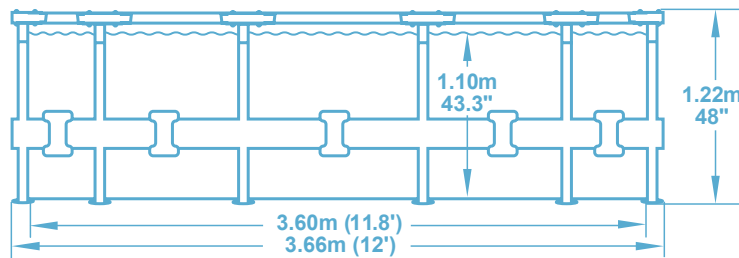

**#** 56420  
 366 x 122cm  
 12' x 48"  
**TM** STEEL PRO™ FRAME  
 6942138929003

FEATURES • Caractéristiques • Características • Eigenschaften • Kenmerken • Caratteristiche

**SETUP TIME**  
 Temps de montage  
 Tiempo de montaje  
 Montagezeit  
 Montagetijd  
 Tempo di montaggio

PVC/TRITECH™

Ø 32mm  
 Ø 1.25"

INCLUDES • Inclus • Incluye • Inhalt • Bevat • Include

**CARTRIDGE**  
 Cartouche  
 Cartucho  
 Kartusche  
 Filter  
 Cartuccia

58002

**GROUND CLOTH**  
 Tapis de sol  
 Esterilla para el suelo  
 Bodenplane  
 Grondzeil  
 Tappeto base