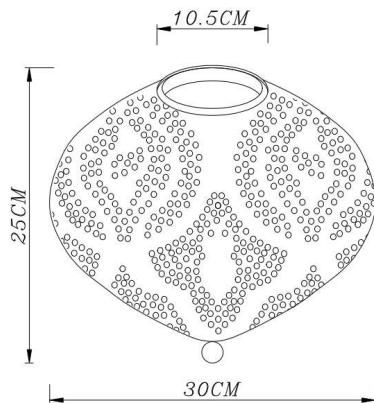

# INSTRUCTION MANUAL

Zayn CL Gold  
102140

1.

2.

3.

4.

5.

6.