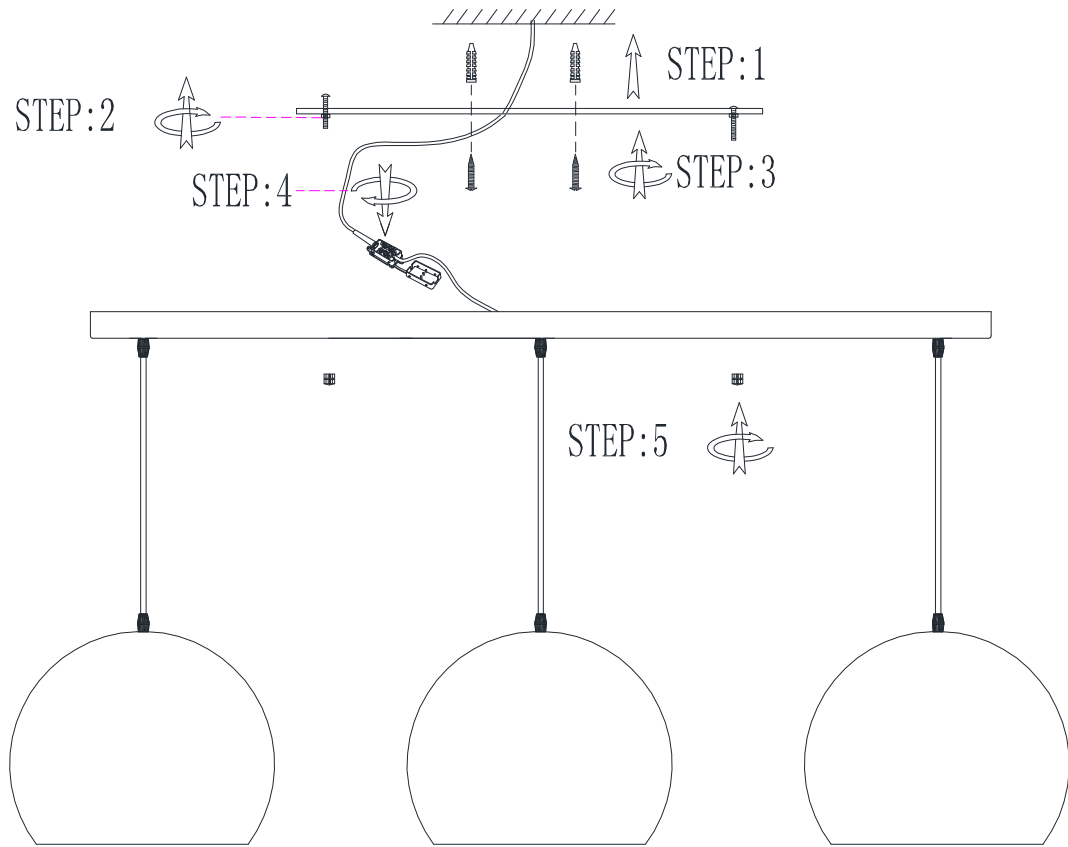

8098/56

E27 220-240V/60W

220-240V 50HZ