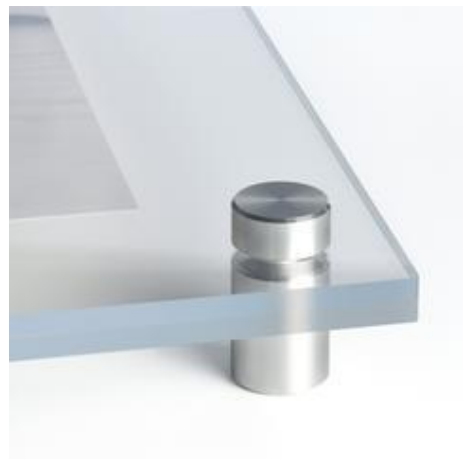

Plexiglas

Ben je op zoek naar iets om uw kantoorwanden op te frissen, zonder frame? Zoek dan niet verder. Deze print wordt direct op de achterkant van het plexiglas gedrukt. De plaat heeft een dikte van 3 millimeter (5 millimeter dik op aanvraag) met gepolijste randen. Het plaatmateriaal heeft een glanzende en gladde afwerking. Plexiglas is geschikt voor zowel binnen en buiten. Gedrukt in Nederland volgens de hoogste kwaliteitsnormen.

Het ophangstelsel van een plexiglas print zijn afstandhouders met boorgaten. Er worden gaten gemaakt in de glasplaat, zodat je de plaat eenvoudig kunt ophangen door middel van de afstandhouders. Hieronder zie je in de tabel een samenvatting van de specificaties van het plexiglas plaatmateriaal.

<i>Materiaal:</i>	<i>Plexiglas</i>
<i>Gewicht:</i>	1,19 gr/cm ²
<i>Print:</i>	UV print
<i>Dikte:</i>	3 mm
<i>Afwerking:</i>	Glanzend
<i>Ophangstelsel:</i>	Stalen afstandhouders met boorgaten
<i>Binnen/ Buiten:</i>	Binnen en buiten
<i>Waterbestendig:</i>	Ja

Uiteraard wordt het doek verstevigd door middel van een houten frame van 4 cm dik. De full color bedrukking wordt met latex aangebracht, dit zorgt voor een geurloze print. Daarnaast is het doek voorzien van een B1-certificaat. Dit houdt in dat het doek brandvertragend werkt. Hieronder zie je in de tabel een samenvatting van de specificaties van het canvas materiaal.