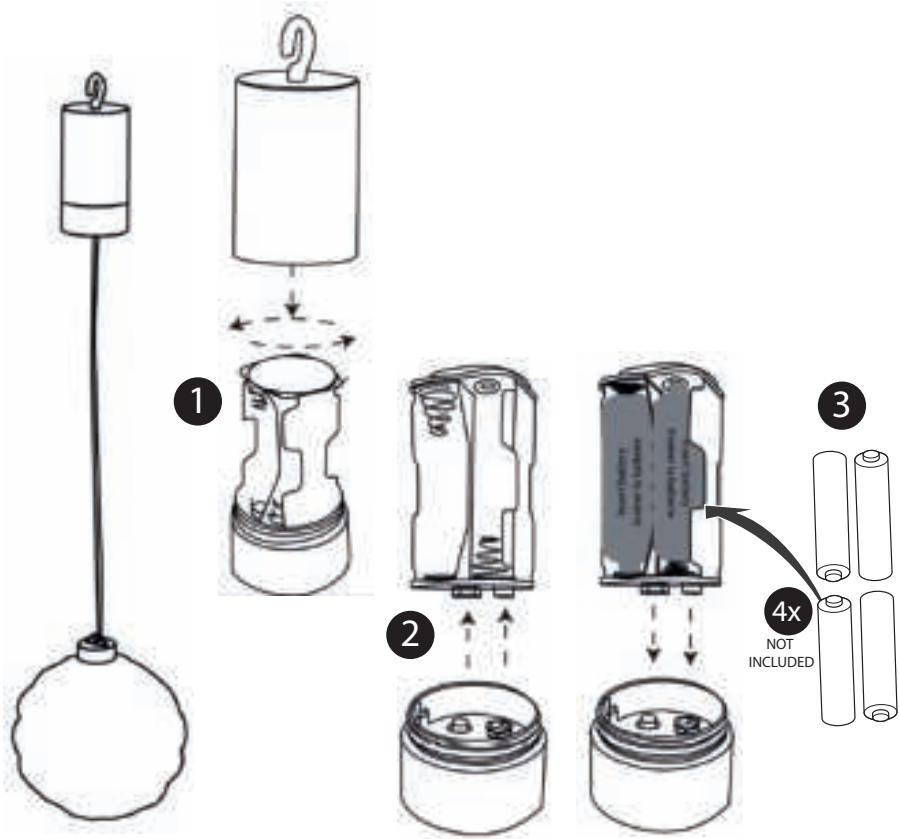

LUXFORM

LIGHTING

Press 1: 24H Timer → 6H ON ☀️ 18H OFF 💡

Press 2: 24/7h ON ☀️

Press 3: OFF 💡

NL
GB
FR
DE
IT
ES
PT
GR
CZ
PL
RU
LT
LV
EST
RUS

Scan mij voor meer informatie
 Scan me for more information
 Scannen Sie mich für weitere Informationen
 Flashez moi pour plus d'informations
 Escanează-mă pentru mai multe informații
 Digitalizir me para más informaciones
 Scansione me per ulteriori informazioni
 Skanna mig för mer information
 Skannata kerron lisää
 Skanne meg for mer informasjon
 Scanne mij for mere information
 Scannez-mă pentru mai multe informații
 Scannez mi więcej informacji
 Skenirajte me za več informacij
 Scenare mja pentru mai multe informații
 Nuskaityti manes daugiau informacijos
 Skenirėdita minuga rōikem tešvet
 Skenet ar mani vairāk informācijas
 Atkutat en tovaibi informacikāt
 сканировать мной для получения
 дополнительной информации

LUXFORM
GLOBAL BV

Luxform Global BV Transportstraat 1 8263 BW Kampen The Netherlands

Battery light

Xmas Ball model Diamond / Swirl

[X] - Not included

- | | |
|-----|-----|
| | |
| P8 | M2 |
| | |
| P9 | M5 |
| | |
| C1 | M6 |
| | |
| G7 | M12 |
| | |
| C9 | M18 |
| | |
| L13 | M19 |
| | |
| L15 | |