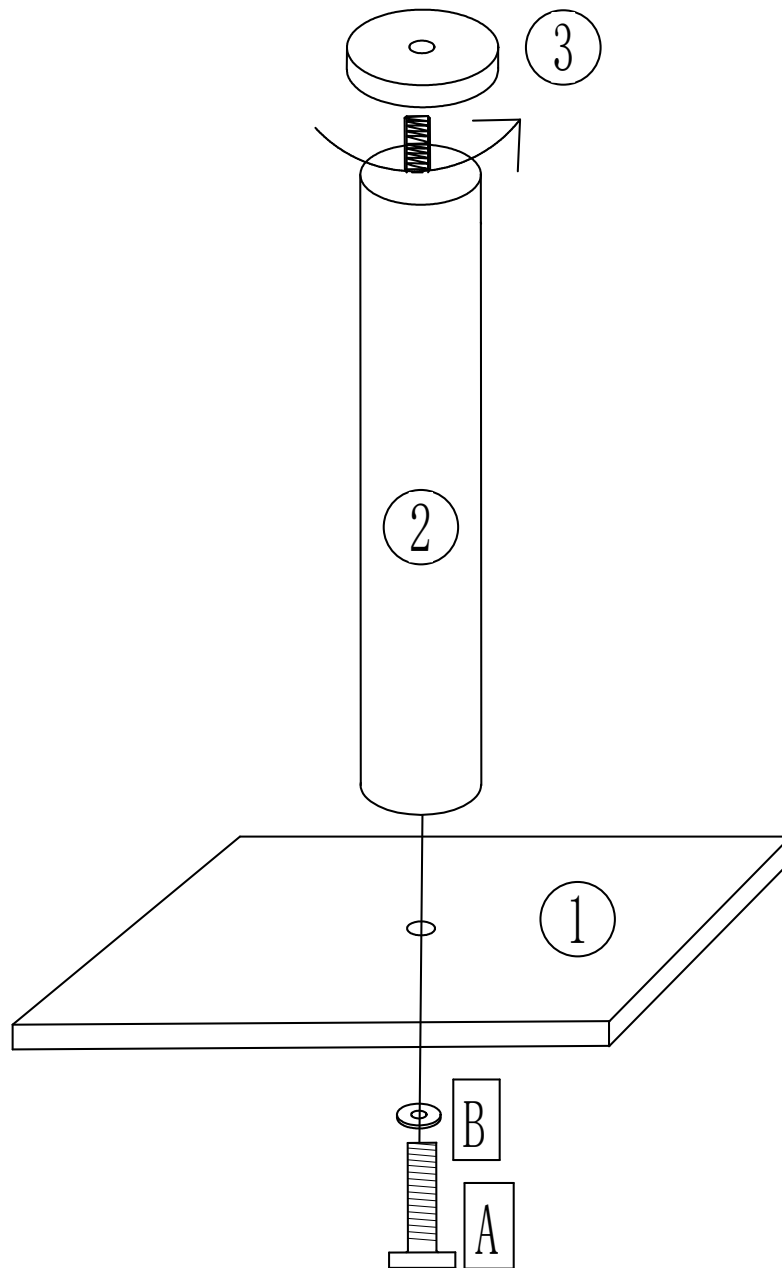

Farbe/Colour

Cream	90cm
Grey	90cm
Brown	90cm
Cappuccino	90cm

Höhe/Height

Pos. Nr./ Pos. No.	Bezeichnung/ Description	Abmessung in mm/ Measurement in mm	Anzahl/ Quantity	Cream Art. Nr./ Item No.	Grey Art. Nr./ Item No.	Brown Art. Nr./ Item No.	Capp. Art. Nr./ Item No.	Karton Nr./ Carton No.
1	Bodenplatte/ Bottom plate	400x400x20	1	431554	431555	431556	431557	1
2	Disc/ Scheibe	Ø90x20	1	431558	431559	431560	431561	1
3	Stamm mit Stehbolzen/ Post with spacer bolt	Ø90x860	1	431562	431562	431562	431562	1
A	Linsenkopfschraube/ Rounded head screw	M8x60	1	SET: 431563				1
B	Unterlegscheibe/ Washer	Ø35	1					
C	Inbus/ Allen Key	M8	1					