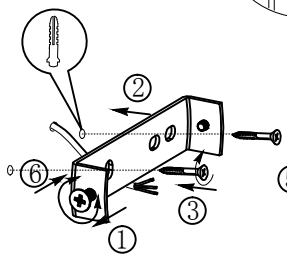

B

C

BLA95477-1

A5印刷

 东莞东进照明有限公司		名称	2016-117A单头壁灯	
绘图	谭亮		货号	95477 95482
校对			通用	
检查		版次	V:1.1	
审核		日期	20151124	