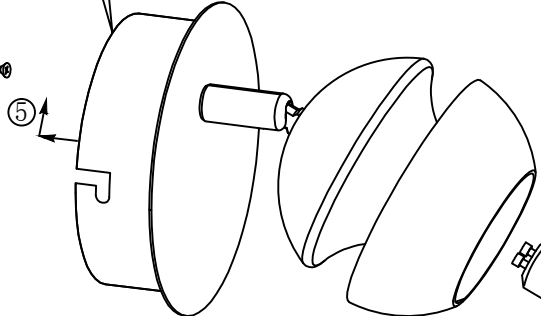

B

C

BLA95477-1

A5印刷

 东莞东进照明有限公司		名称	2016-117A单头壁灯	
绘图	谭亮		货号	95477 95482
校对			通用	
检查		版次	V:1.1	
审核		日期	20151124	