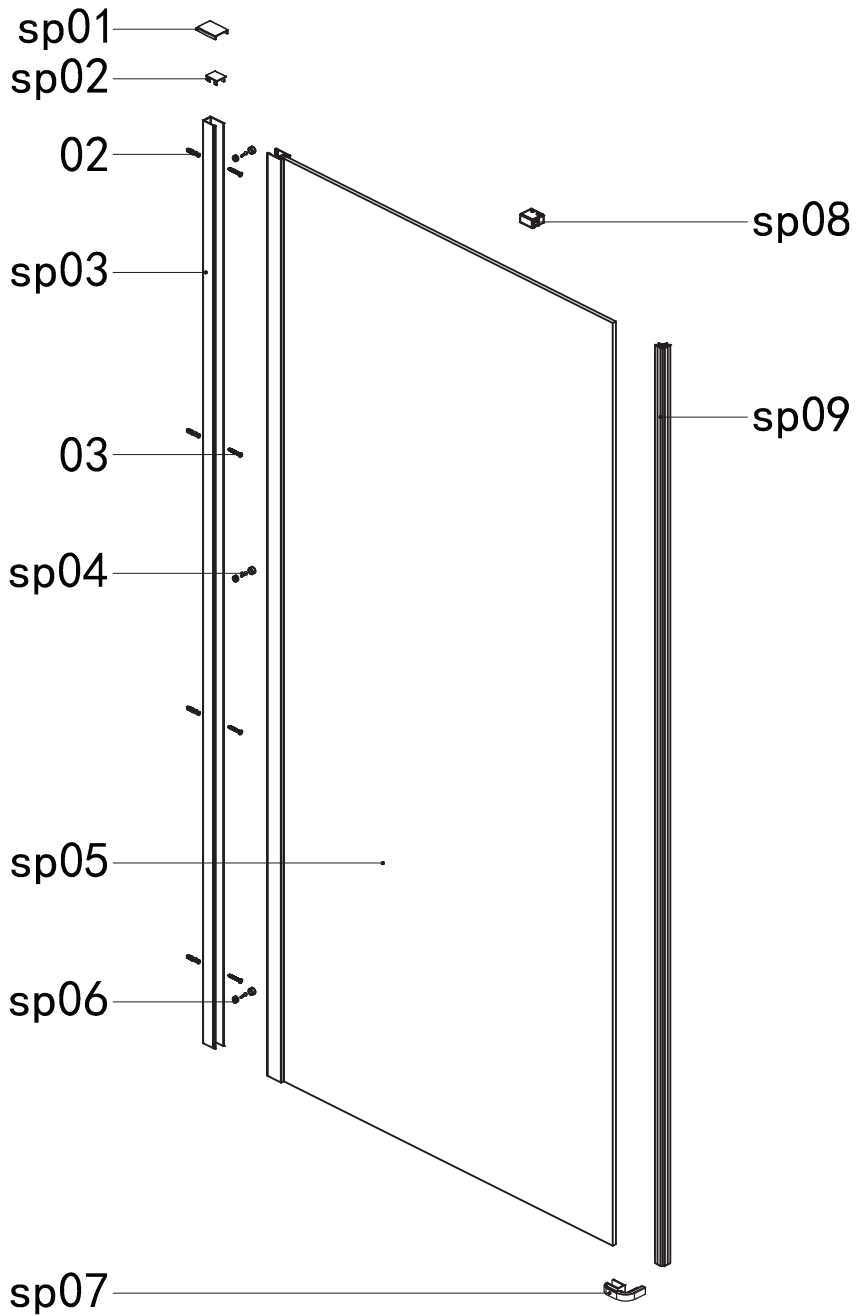

# Douchecabine Collins

Nummer	Tekening	Aantal
sp01		1
sp02		1
sp03		1
sp04		3
sp05		1
sp06		3
sp07		2
sp08		1
sp09		1
02		4
03		4

	A
200+600	780-800
300+600	880-900
400+600	980-1000
500+600	1080-1100
600+600	1180-1200
800+600	1380-1400

	B
300	280-300
400	380-400
500	480-500
600	580-600
700	680-700
800	780-800
900	880-900
1000	980-1000
1100	1080-1100
1200	1180-1200
1300	1280-1300
1400	1380-1400