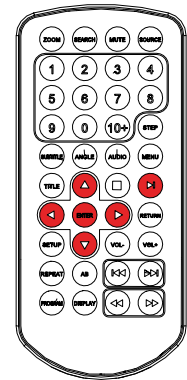

## Open the display

Klap het scherm open  
Öffnen Sie das Display  
Ouvrez l'écran  
Abra la pantalla  
Luk op for displayet  
Avaa näyttö

4

## Turn on the device

Schakel het apparaat in  
Schalten Sie das Gerät ein  
Mettez l'appareil en marche  
Encienda el aparato  
Tænd for apparatet  
Kytke laite toimintaan

5

## Insert a CD

Plaats een CD  
Legen Sie eine CD ein  
Introduisez en CD  
Inserte un CD  
Sæt en CD i  
Aseta CD

## Play button and navigation button

Afspelen knop en navigatie knop  
 Play-Taste und Navigationstaste  
 Bouton de lecture et bouton de navigation  
 Botón de reproducción y botón de navegación  
 Afspilningsknappen og navigationsknappen  
 Toistopainike ja navigointipainike