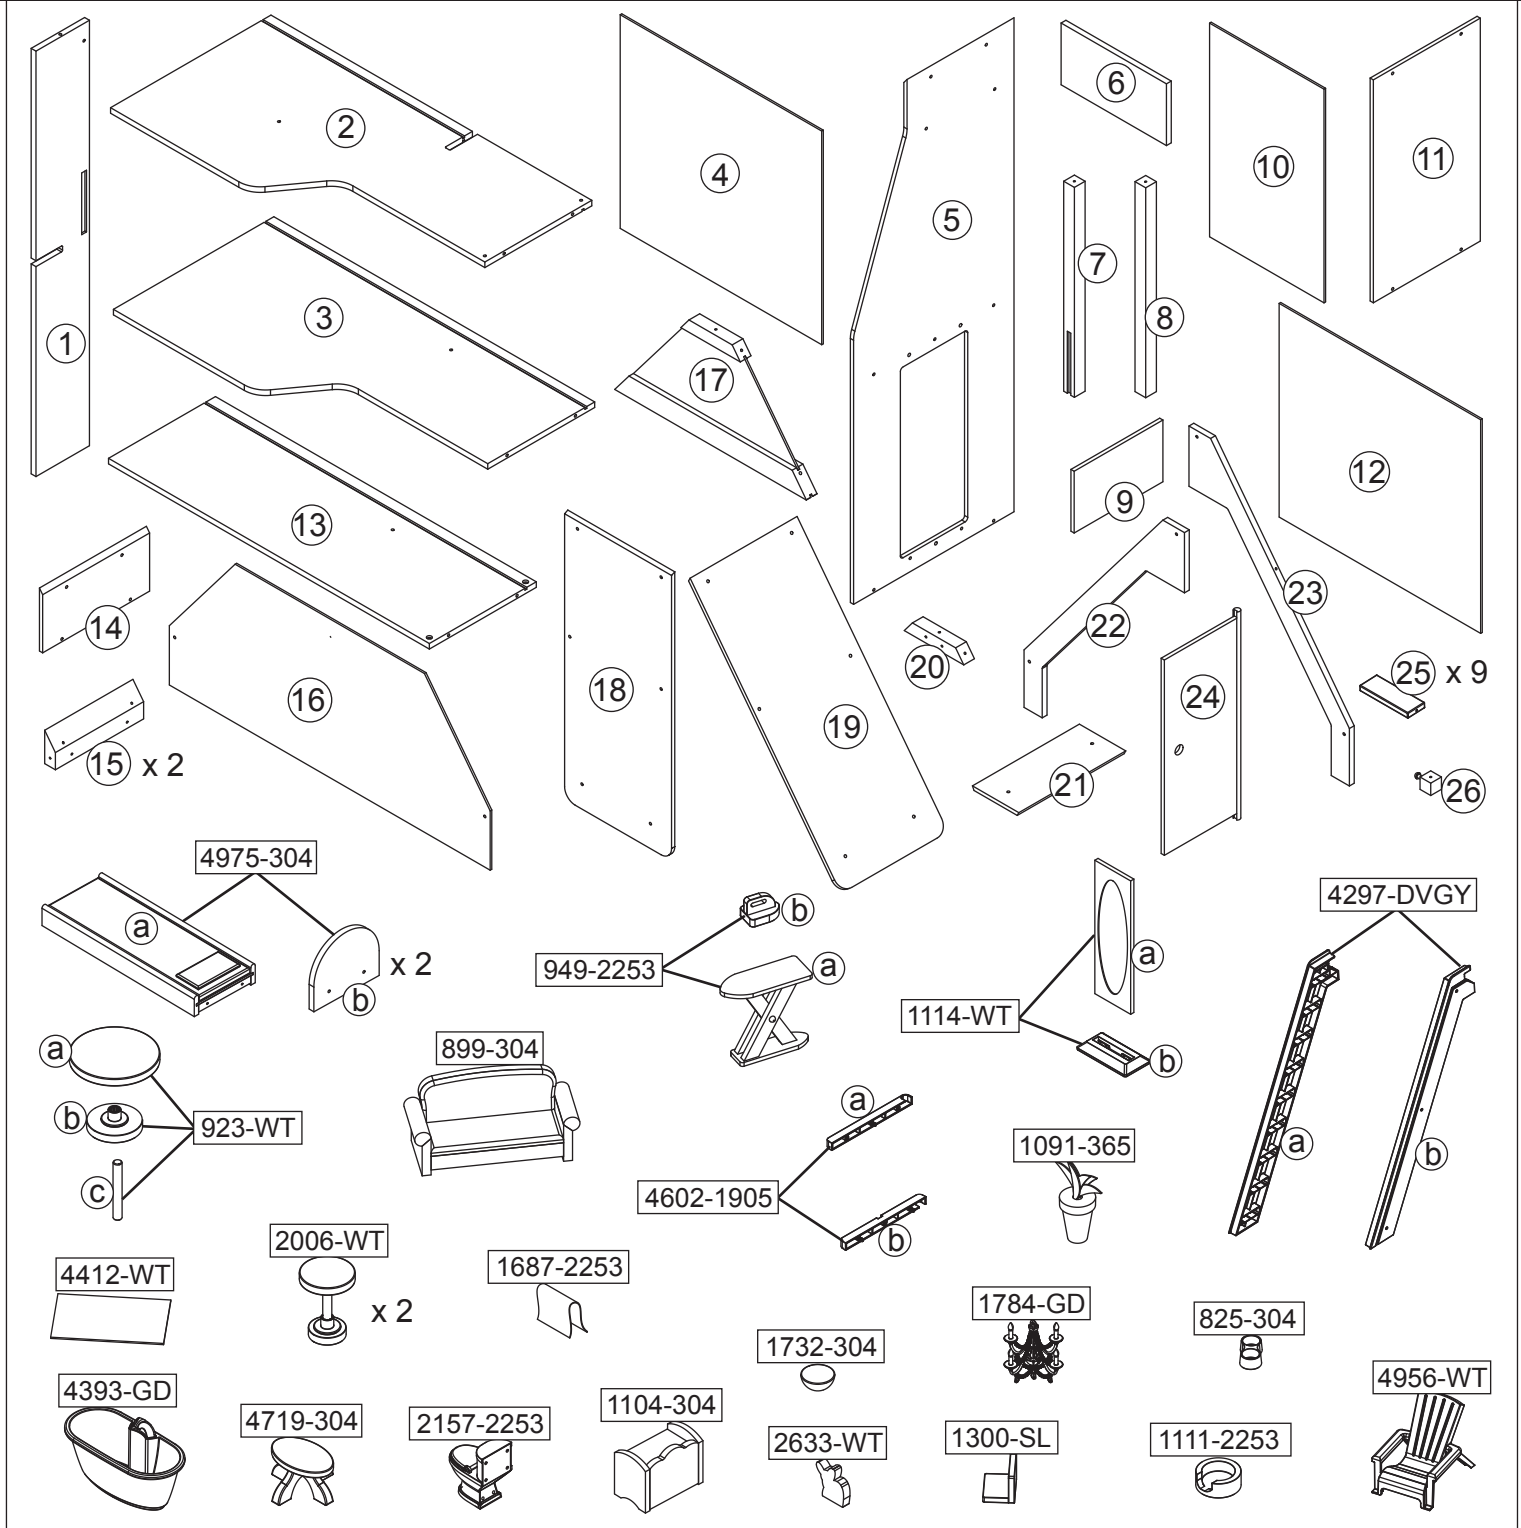

Batch Code
Código De Lote
Code de lot
Chargennummer
Partij-code:

KidKraft®

Item Number
 Número del artículo
 Numéro d'article
 Artikelnummern
 Artikelnummers

65983

Parts and Hardware
 Partes y Piezas Para Instalación
 Pièces et matériel
 Teile und Befestigungsmaterial
 Onderdelen en Schroeven en Gereedschap