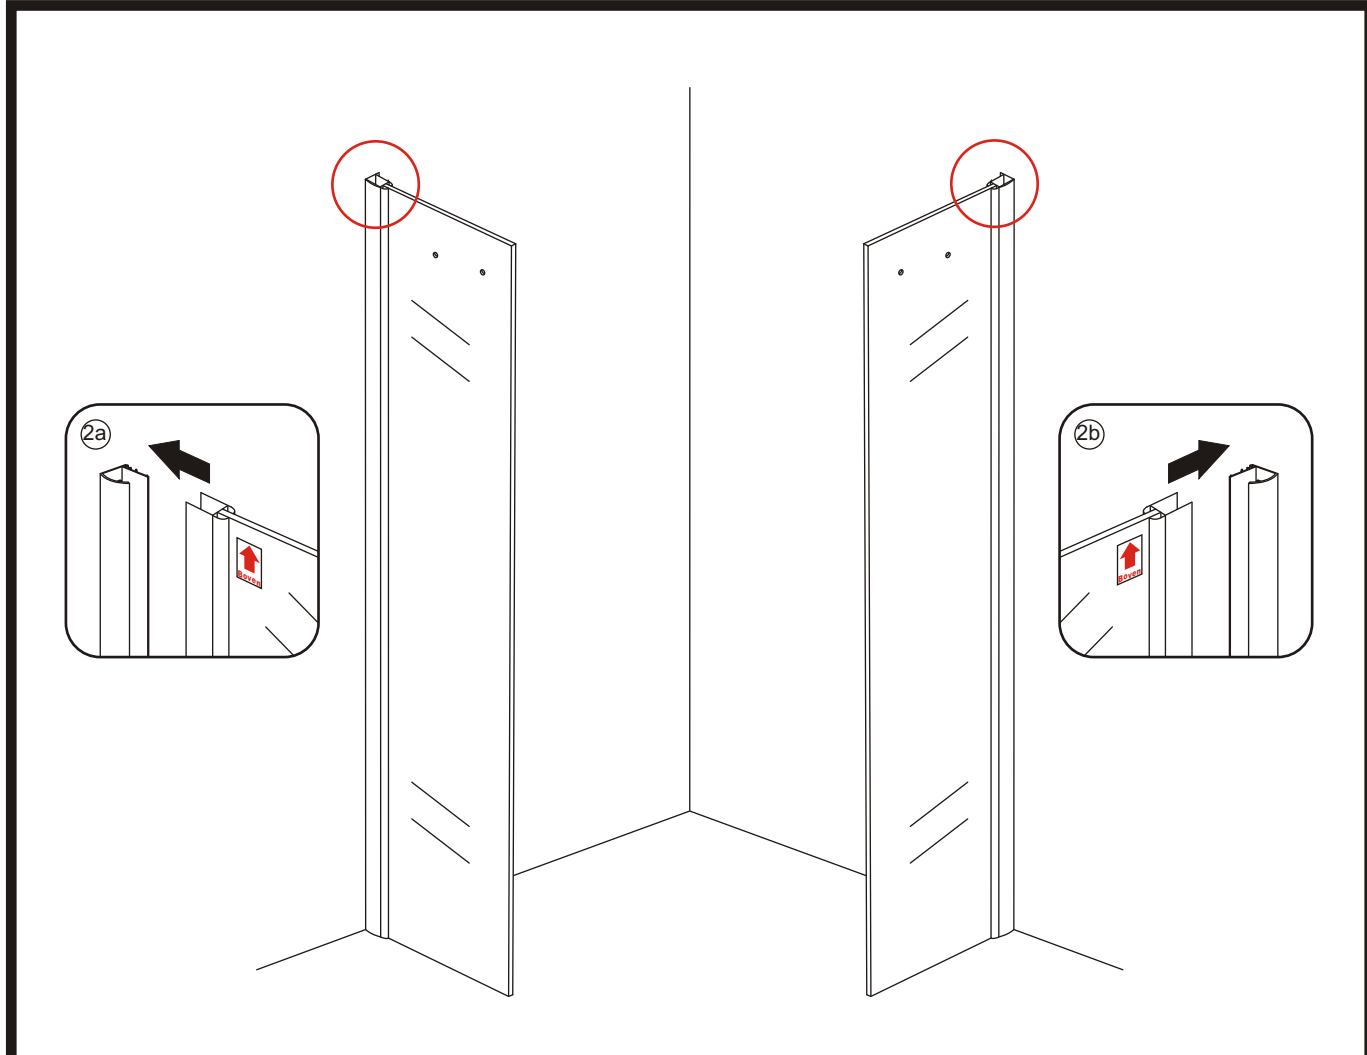

INSTALLATIE VOORSCHRIFT

1/4 ronde douchecabine met 2 schuifdeuren

900x900x2000mm

(880-900) x (880-900) x 2000mm

Zonder NANO

NANO

NANO kant aan de binnenzijde
Te herkennen aan de sticker

NANO kant aan de binnenzijde
Te herkennen aan de sticker

1

- | | | | | | |
|------|------|------|------|------|------|
| ① X2 | ② X2 | ③ X2 | ④ X2 | ⑤ X2 | ⑥ X1 |
| ⑦ X2 | ⑧ X4 | ⑨ X2 | ⑩ X4 | ⑪ X4 | ⑫ X4 |
| ⑬ X2 | ⑭ X2 | ⑮ X2 | ⑯ X1 | ⑰ X2 | X12 |
| X16 | | | | | |

3

- $\Phi 6\text{mm}$
- X10 $\Phi 6 \times 30$
- X10 4×30

5

7

Voorzie beide kanten van het muurprofiel (binnen- en buitenkant) van siliconenkit.