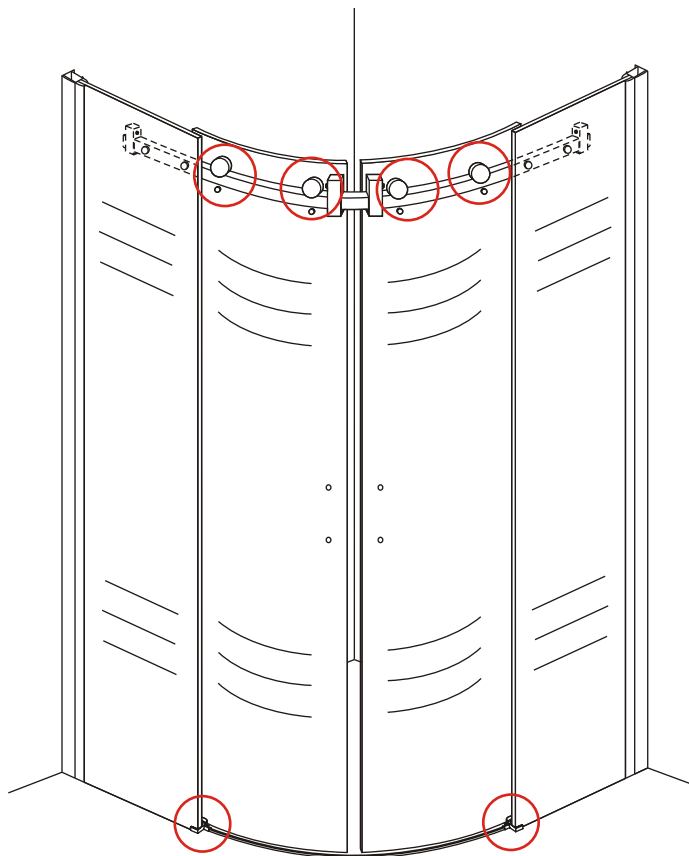

INSTALLATIE VOORSCHRIFT

1/4 ronde douchecabine met 2 schuifdeuren

900x900x2000mm

(880-900) x (880-900) x 2000mm

Zonder NANO

NANO

NANO kant aan de binnenzijde
Te herkennen aan de sticker

NANO kant aan de binnenzijde
Te herkennen aan de sticker

1

- | | | | | | |
|------|------|------|------|------|------|
| ① X2 | ② X2 | ③ X2 | ④ X2 | ⑤ X2 | ⑥ X1 |
| ⑦ X2 | ⑧ X4 | ⑨ X2 | ⑩ X4 | ⑪ X4 | ⑫ X4 |
| ⑬ X2 | ⑭ X2 | ⑮ X2 | ⑯ X1 | ⑰ X2 | X12 |
| X16 | | | | | |

3

- $\Phi 6\text{mm}$
- X10 $\Phi 6 \times 30$
- X10 4×30

5

7

Voorzie beide kanten van het muurprofiel (binnen- en buitenkant) van siliconenkit.