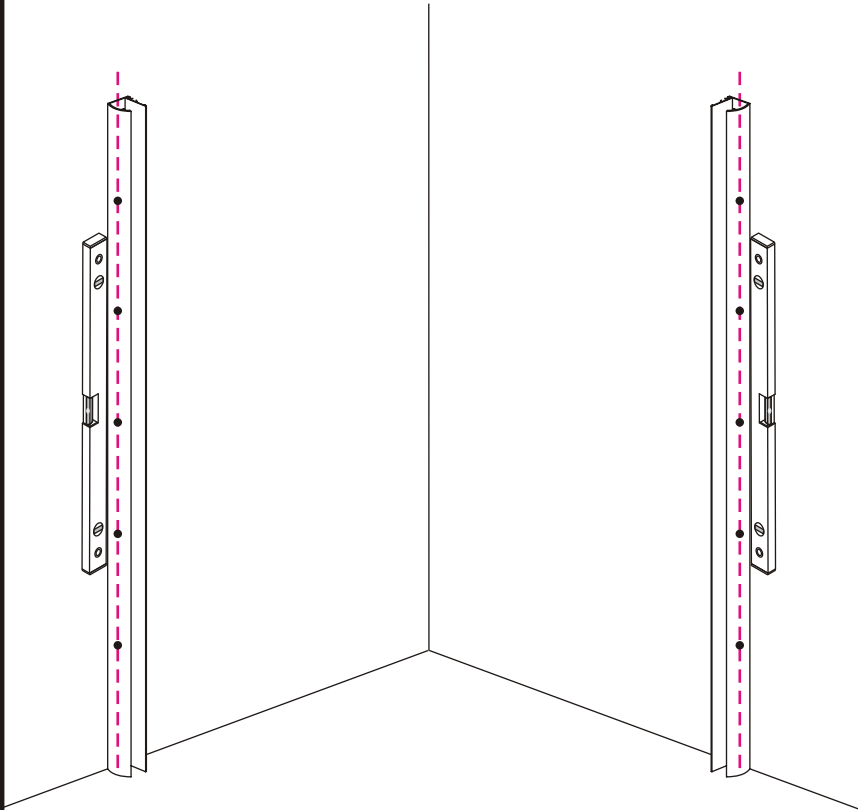

INSTALLATIE VOORSCHRIFT

1/4 ronde douchecabine met 2 schuifdeuren

900x900x2000mm

(880-900) x (880-900) x 2000mm

Zonder NANO

NANO

NANO kant aan de binnenzijde
Te herkennen aan de sticker

NANO kant aan de binnenzijde
Te herkennen aan de sticker

1

- | | | | | | |
|------|------|------|------|------|------|
| ① X2 | ② X2 | ③ X2 | ④ X2 | ⑤ X2 | ⑥ X1 |
| ⑦ X2 | ⑧ X4 | ⑨ X2 | ⑩ X4 | ⑪ X4 | ⑫ X4 |
| ⑬ X2 | ⑭ X2 | ⑮ X2 | ⑯ X1 | ⑰ X2 | X12 |
| X16 | | | | | |

3

- $\Phi 6\text{mm}$
- X10 $\Phi 6 \times 30$
- X10 4×30

5

7

Voorzie beide kanten van het muurprofiel (binnen- en buitenkant) van siliconenkit.