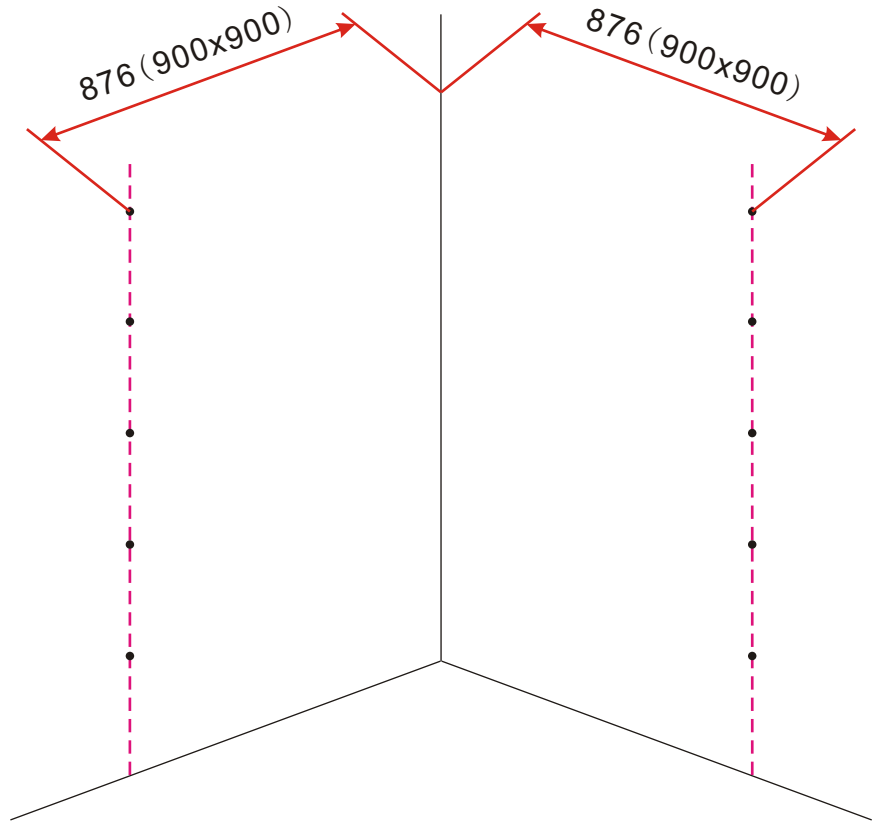

INSTALLATIE VOORSCHRIFT

1/4 ronde douchecabine met 2 schuifdeuren

900x900x2000mm

(880-900) x (880-900) x 2000mm

Zonder NANO

NANO

NANO kant aan de binnenzijde
Te herkennen aan de sticker

NANO kant aan de binnenzijde
Te herkennen aan de sticker

1

- | | | | | | |
|------|------|------|------|------|------|
| ① X2 | ② X2 | ③ X2 | ④ X2 | ⑤ X2 | ⑥ X1 |
| ⑦ X2 | ⑧ X4 | ⑨ X2 | ⑩ X4 | ⑪ X4 | ⑫ X4 |
| ⑬ X2 | ⑭ X2 | ⑮ X2 | ⑯ X1 | ⑰ X2 | X12 |
| X16 | | | | | |

3

- $\Phi 6\text{mm}$
- X10 $\Phi 6 \times 30$
- X10 4×30

5

7

Voorzie beide kanten van het muurprofiel (binnen- en buitenkant) van siliconenkit.