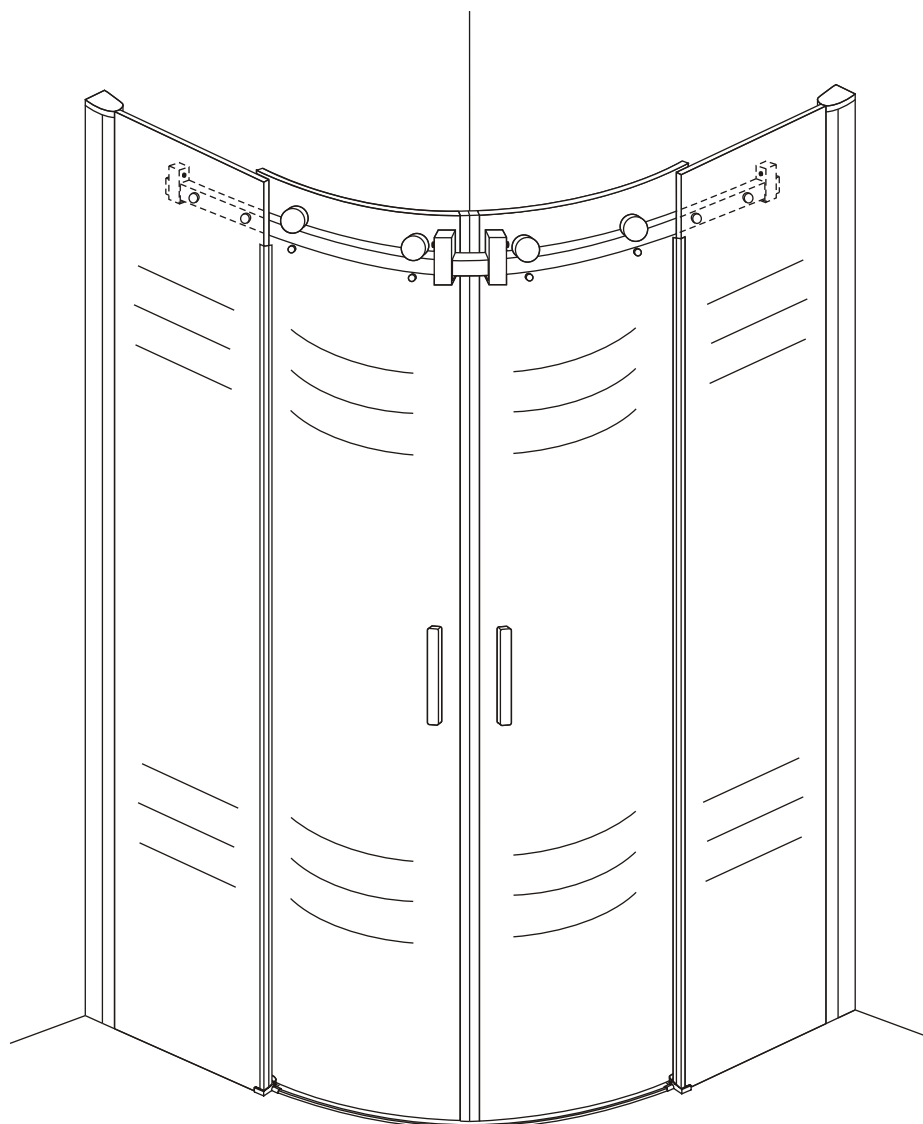

INSTALLATIE VOORSCHRIFT

1/4 ronde douchecabine met 2 schuifdeuren

900x900x2000mm

(880-900) x (880-900) x 2000mm

Zonder NANO

NANO

NANO kant aan de binnenzijde
Te herkennen aan de sticker

NANO kant aan de binnenzijde
Te herkennen aan de sticker