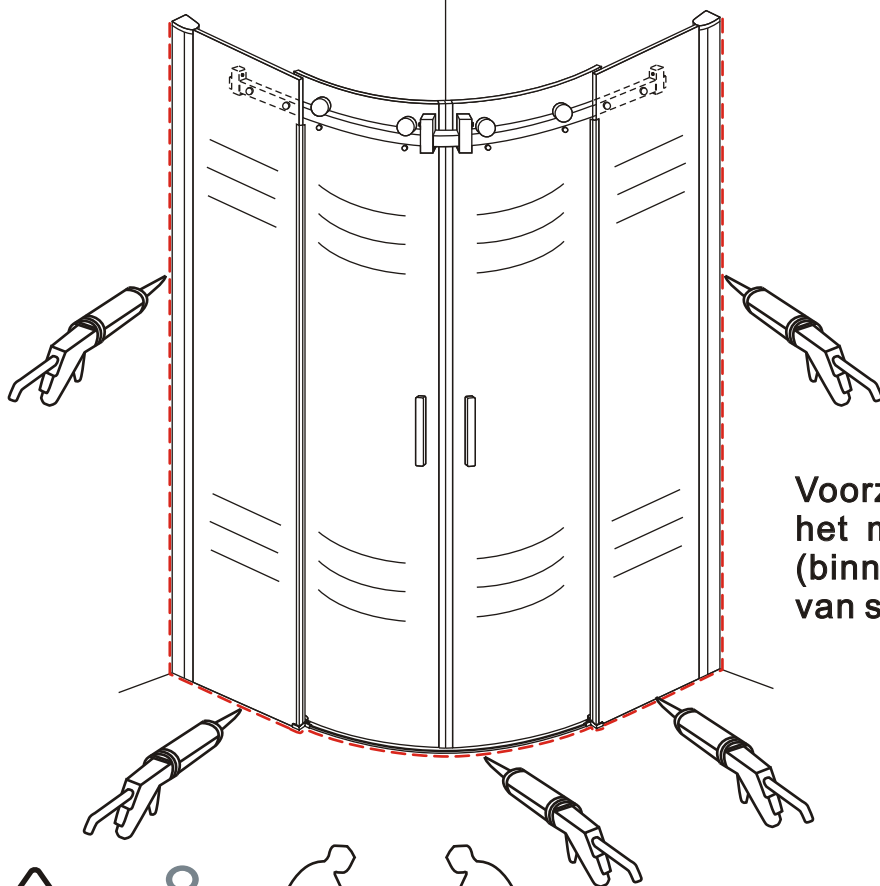

3

- $\Phi 6\text{mm}$
- X10 $\Phi 6 \times 30$
- X10 4×30

5

7

Voorzie beide kanten van het muurprofiel (binnen- en buitenkant) van siliconenkit.