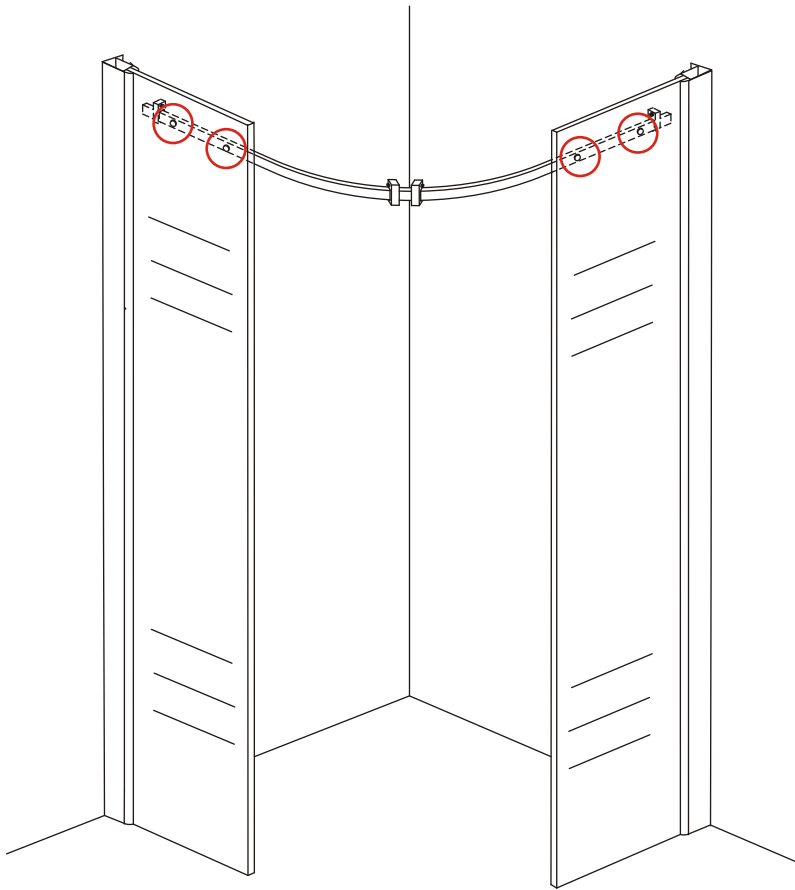

INSTALLATIE VOORSCHRIFT

1/4 ronde douchecabine met 2 schuifdeuren

900x900x2000mm

(880-900) x (880-900) x 2000mm

Zonder NANO

NANO

NANO kant aan de binnenzijde
Te herkennen aan de sticker

NANO kant aan de binnenzijde
Te herkennen aan de sticker

3

- $\Phi 6\text{mm}$
- X10 $\Phi 6 \times 30$
- X10 4×30

5

7

Voorzie beide kanten van het muurprofiel (binnen- en buitenkant) van siliconenkit.