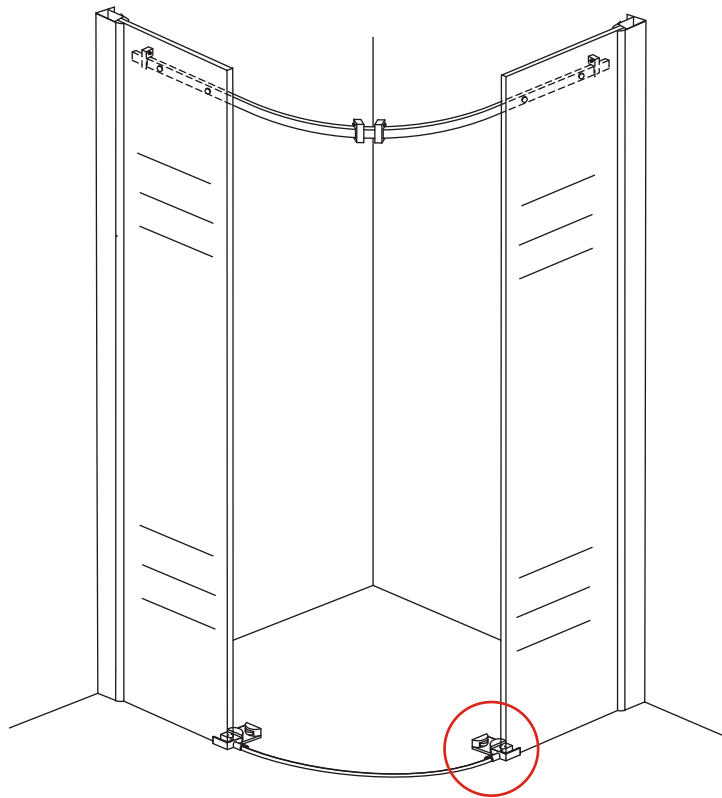

INSTALLATIE VOORSCHRIFT

1/4 ronde douchecabine met 2 schuifdeuren

900x900x2000mm

(880-900) x (880-900) x 2000mm

Zonder NANO

NANO

NANO kant aan de binnenzijde
Te herkennen aan de sticker

NANO kant aan de binnenzijde
Te herkennen aan de sticker

3

- $\Phi 6\text{mm}$
- X10 $\Phi 6 \times 30$
- X10 4×30

5

7

Voorzie beide kanten van het muurprofiel (binnen- en buitenkant) van siliconenkit.