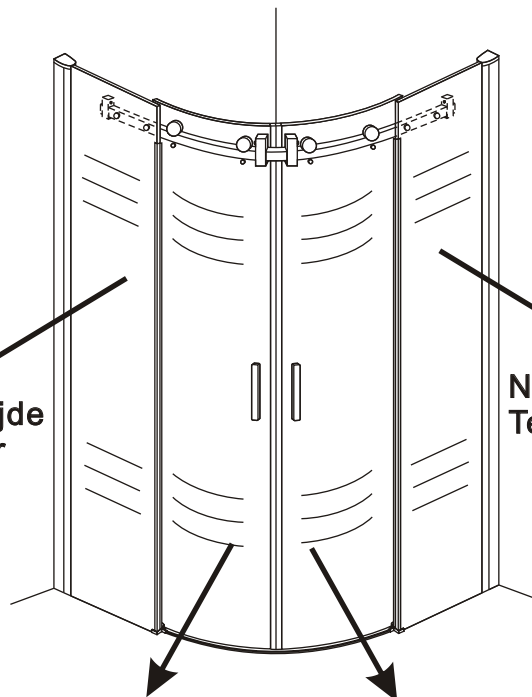

INSTALLATIE VOORSCHRIFT

1/4 ronde douchecabine met 2 schuifdeuren

900x900x2000mm

(880-900) x (880-900) x 2000mm

Zonder NANO

NANO

NANO kant aan de binnenzijde
Te herkennen aan de sticker

NANO kant aan de binnenzijde
Te herkennen aan de sticker