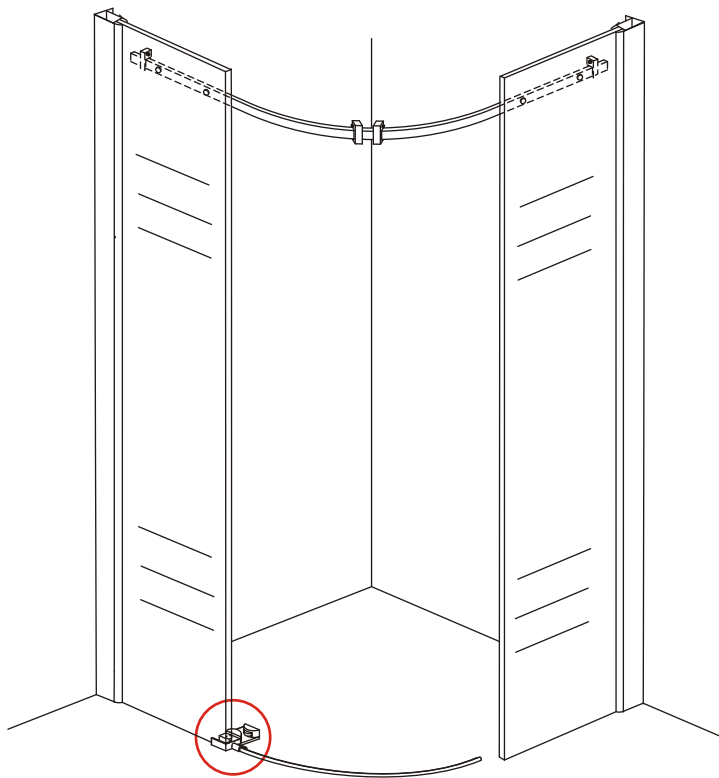

INSTALLATIE VOORSCHRIFT

1/4 ronde douchecabine met 2 schuifdeuren

900x900x2000mm

(880-900) x (880-900) x 2000mm

Zonder NANO

NANO

NANO kant aan de binnenzijde
Te herkennen aan de sticker

NANO kant aan de binnenzijde
Te herkennen aan de sticker

3

- $\Phi 6\text{mm}$
- X10 $\Phi 6 \times 30$
- X10 4×30

5

7

Voorzie beide kanten van het muurprofiel (binnen- en buitenkant) van siliconenkit.