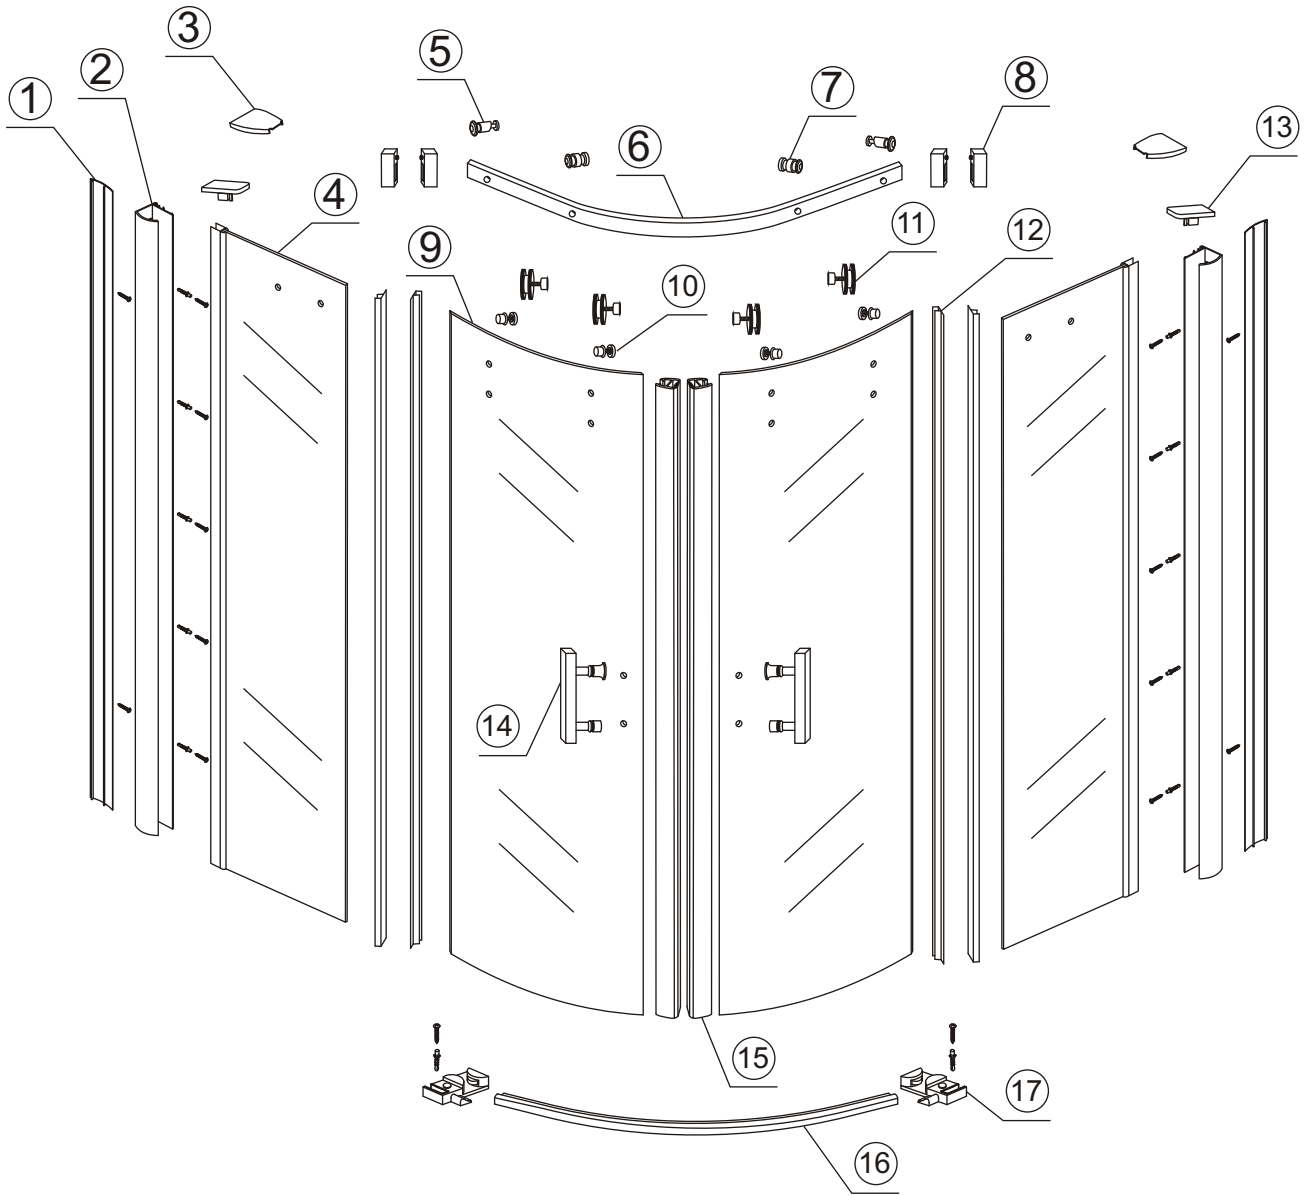

INSTALLATIE VOORSCHRIFT

1/4 ronde douchecabine met 2 schuifdeuren

900x900x2000mm

(880-900) x (880-900) x 2000mm

Zonder NANO

NANO

NANO kant aan de binnenzijde
Te herkennen aan de sticker

NANO kant aan de binnenzijde
Te herkennen aan de sticker

1

- | | | | | | |
|------|------|------|------|------|------|
| ① X2 | ② X2 | ③ X2 | ④ X2 | ⑤ X2 | ⑥ X1 |
| ⑦ X2 | ⑧ X4 | ⑨ X2 | ⑩ X4 | ⑪ X4 | ⑫ X4 |
| ⑬ X2 | ⑭ X2 | ⑮ X2 | ⑯ X1 | ⑰ X2 | X12 |
| X16 | | | | | |

3

- $\Phi 6\text{mm}$
- X10 $\Phi 6 \times 30$
- X10 4×30

5

7

Voorzie beide kanten van het muurprofiel (binnen- en buitenkant) van siliconenkit.