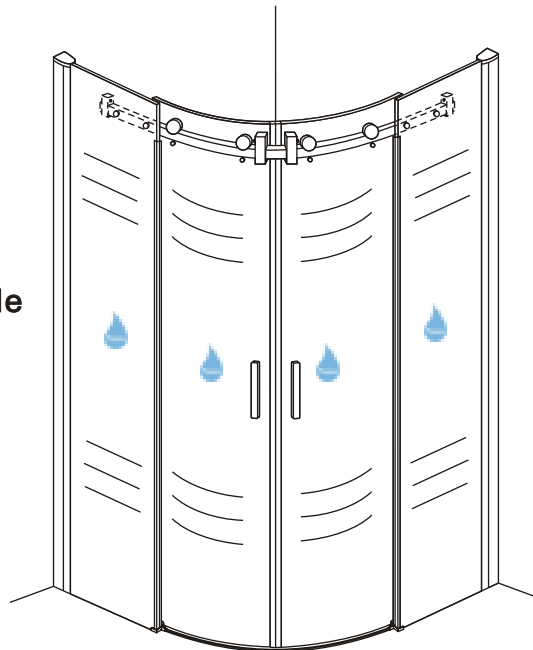

INSTALLATIE VOORSCHRIFT

1/4 ronde douchecabine met 2 schuifdeuren

900x900x2000mm

(880-900) x (880-900) x 2000mm

Zonder NANO

NANO

NANO kant aan de binnenzijde
Te herkennen aan de sticker

NANO kant aan de binnenzijde
Te herkennen aan de sticker