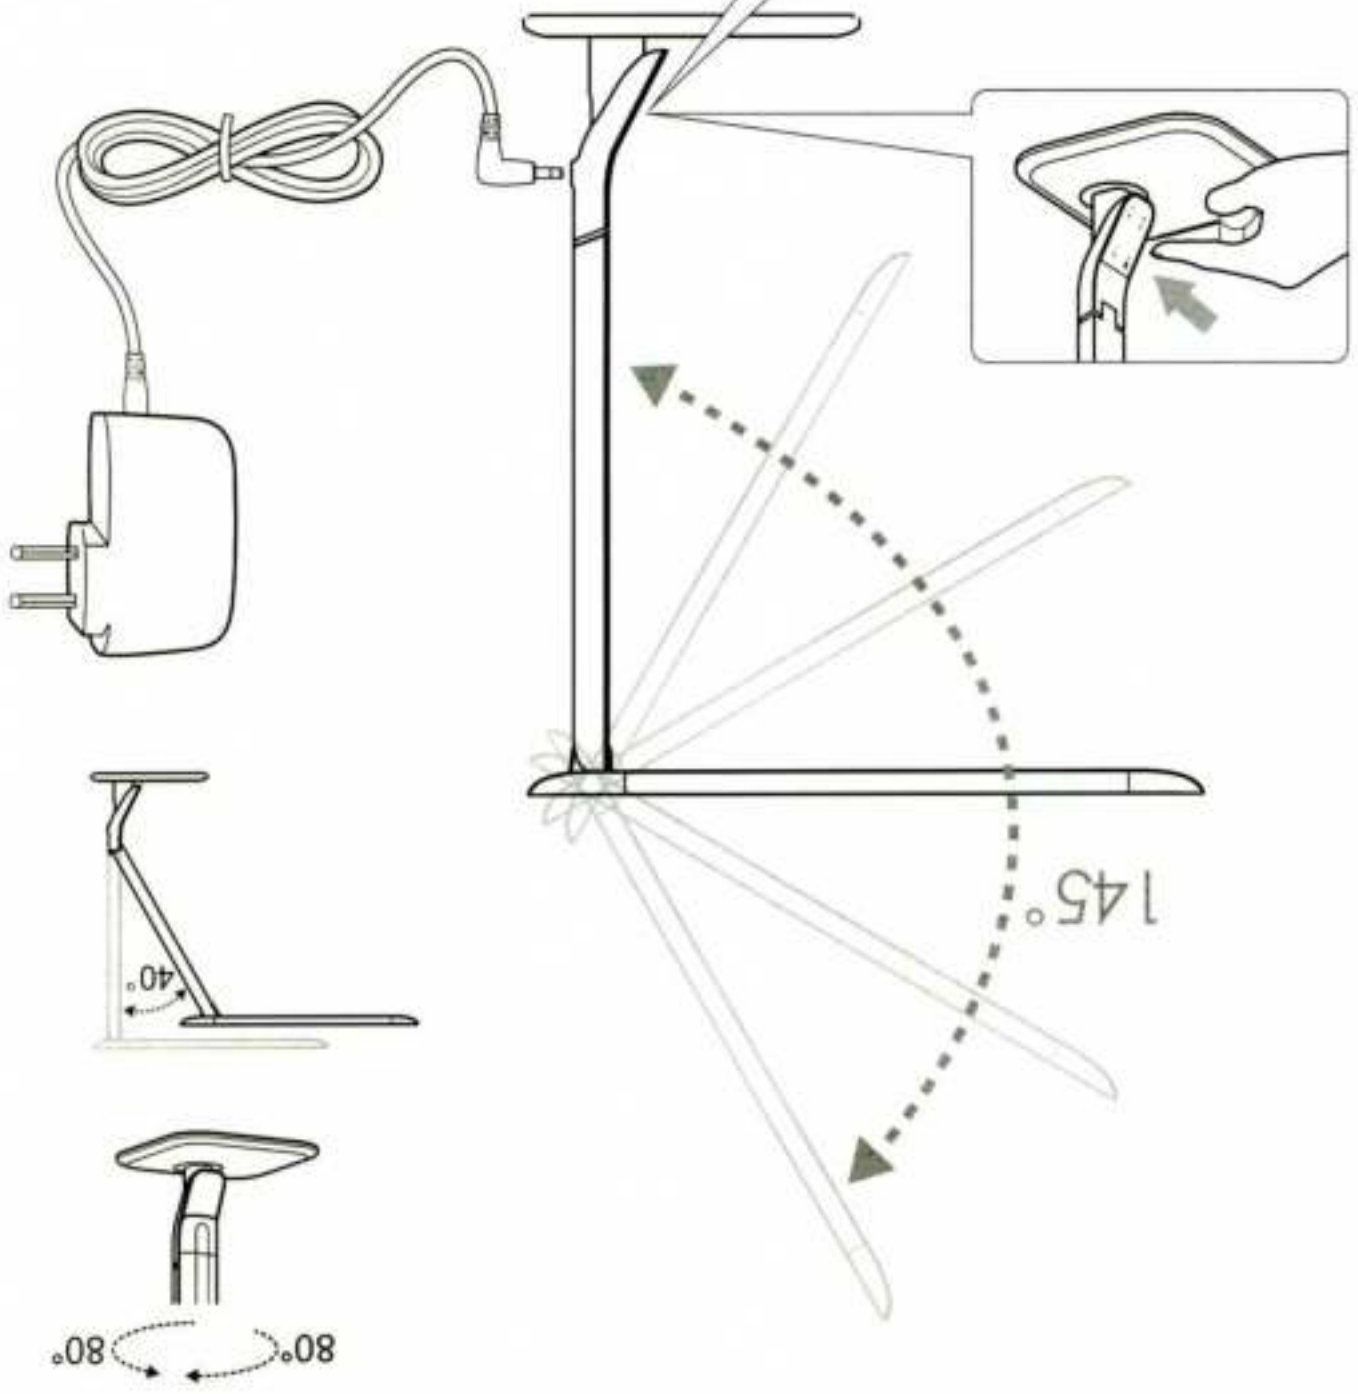

ca. 1/8 25.6.14

93901

DOWN

ON/OFF

UP

MODE

MODE

6000K

4000K

3000K

NATURAL WHITE

WARM WHITE

Dr. H. 25.6.14

93965/93966

"-/+"

"M"

180°

90°