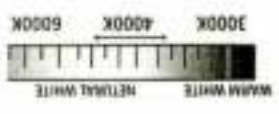

4000K

3000K

NATURAL WHITE

WARM WHITE

Dr. H. 25.6.14

93965/93966

"-/+"

"M"