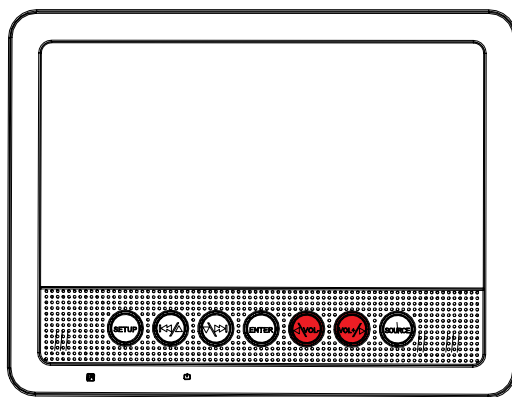

3

Turn on the device

Schakel het apparaat in
Schalten Sie das Gerät ein
Mettez l'appareil en marche
Encienda el aparato
Tænd for apparatet
Kytke laite toimintaan

4

Link the screens

Verbind de schermen
Verbinden Sie die Bildschirme
Coupez les écrans
Vincule las pantallas
Forbind skærmene
Kytke näyttöt

5

Insert a CD

Plaats een CD
 Legen Sie eine CD ein
 Introduisez en CD
 Inserite un CD
 Sæt en CD i
 Aseta CD

1.

2.

6

Adjust the volume

Pas het volume aan
 Passen Sie die Lautstärke an
 Réglez le volume
 Ajuste el volumen
 Indstil volumen
 Säädä äänenvoimakkuutta

Specifikationer

Tekniset tiedot

Power supply:
 DC 9V Adapter
 16:9 aspect ratio with
 17.8 cm screen (7")
 Stereo sound:
 2 x 1 Watt

Stroomvoeding:
 DC 9V Adapter
 16:9 beeldformaat met
 17,8 cm beeldscherm (7")
 Stereo geluidsweergave:
 2 x 1 Watt