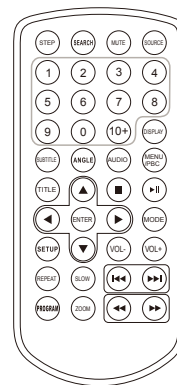

3

Turn on the device

Schakel het apparaat in
Schalten Sie das Gerät ein
Mettez l'appareil en marche
Encienda el aparato
Tænd for apparatet
Kytke laite toimintaan

4

Link the screens

Verbind de schermen
Verbinden Sie die Bildschirme
Coupez les écrans
Vincule las pantallas
Forbind skærmene
Kytke näyttöt

5

Insert a CD

Plaats een CD
 Legen Sie eine CD ein
 Introduisez en CD
 Inserite un CD
 Sæt en CD i
 Aseta CD

1.

2.

6

Adjust the volume

Pas het volume aan
 Passen Sie die Lautstärke an
 Réglez le volume
 Ajuste el volumen
 Indstil volumen
 Säädä äänenvoimakkuutta

7

Connections

Aansluitingen
 Anschlüsse
 Connexions
 Conexiones
 Connections
 Liitännät

Specifications

Specificaties

Technische Daten

Spécifications

Especificaciones

Specifikationer

Tekniset tiedot

Power supply:
 DC 9V Adapter
 16:9 aspect ratio with
 17.8 cm screen (7")
 Stereo sound:
 2 x 1 Watt

Stroomvoeding:
 DC 9V Adapter
 16:9 beeldformaat met
 17,8 cm beeldscherm (7")
 Stereo geluidsweergave:
 2 x 1 Watt