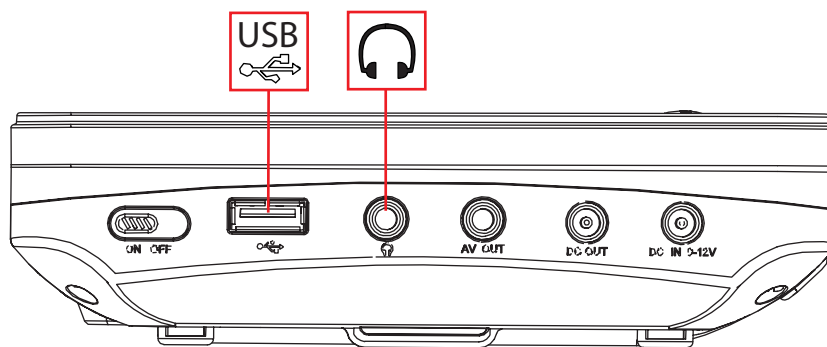

7

Connections

Aansluitingen
Anschlüsse
Connexions
Conexiones
Connections
Liitännät

Specifications

Specificaties

Technische Daten

Spécifications

Especificaciones

Specifikationer

Tekniset tiedot

Power supply:
DC 9V Adapter
16:9 aspect ratio with
17.8 cm screen (7")
Stereo sound:
2 x 1 Watt

Stroomvoeding:
DC 9V Adapter
16:9 beeldformaat met
17,8 cm beeldscherm (7")
Stereo geluidsweergave:
2 x 1 Watt

Stromzufuhr:
DC 9V Adapter
16:9 Bildformat mit
17,8 cm Bildschirm (7")
Stereo-Wiedergabe:
2x1 Watt

Alimentation électrique:
DC 9V Adaptateur
Format 16:9 sur écran de
17,8 cm (7")
Stéréo:
2 x 1 watt

Fuente de alimentación:
DC 9V Adaptador
Formato de pantalla 16:9
con pantalla de 7 " (17,8
cm)
Sonido estéreo:
2 x 1 Watt

Strømforsyning:
DC 9V Adapter
16:9 billedformat med en
17,8 cm billedskærm (7")
Lyd gengivelse i stereo:
2 x 1 watt

Syöttövirta:
DC 9V Sovitin
16:9-kuvasuhde 17,8
cm:n kuvaruudulla (7")
Stereoääniteho:
2 x 1 Wattia

USB 2.0 slot

USB 2.0 aansluiting

USB 2.0 Anschluss

Port USB 2.0

Conexión USB 2.0

USB 2.0 tilslutning

USB 2.0-liitäntä

Dimensions: 180 x 40 x
135 mm

Afmetingen: 180 x 40 x
135 mm

Maße: 180 x 40 x 135 mm

Dimensions: 180 x 40 x
135 mm

Dimensiones: 180 x 40 x
135 mm

Dimensioner: 180 x 40 x
135 mm

Pääyksikön: 180 x 40 x
135 mm

Earphone jack

Koptelefoon aansluiting

Kopfhöreranschluss

Prise écouteur

Conector de auriculares

Tilslutning til
hovedtelefon

Kuulokeliitäntä