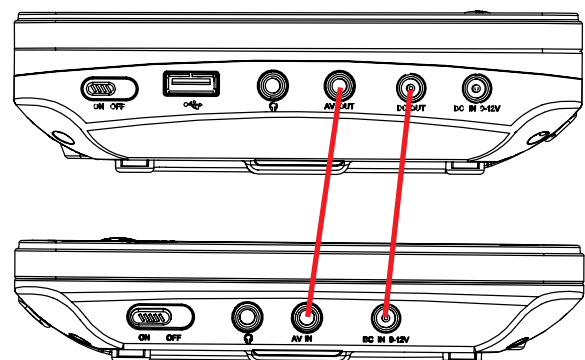

1

Check the contents

Controleer de inhoud
Kontrollieren Sie den Inhalt
Vérifiez le contenu
Revise el contenido
Kontroller indholdet
Tarkista sisältö

2

Connect the cigarette lighter plug

Sluit de sigaretten aansteekplug aan
Schließen Sie den Zigarettenstecker an
Branchez la fiche allume-cigare
Inserte el conector del mechero
Tilslut cigarettænderens stik
Kytke savukkeensytyttimen liitin

3

Turn on the device

Schakel het apparaat in
Schalten Sie das Gerät ein
Mettez l'appareil en marche
Encienda el aparato
Tænd for apparatet
Kytke laite toimintaan

4

Link the screens

Verbind de schermen
Verbinden Sie die Bildschirme
Coupez les écrans
Vincule las pantallas
Forbind skærmene
Kytke näyttöt

5

Insert a CD

Plaats een CD
 Legen Sie eine CD ein
 Introduisez en CD
 Inserite un CD
 Sæt en CD i
 Aseta CD

1.

2.

6

Adjust the volume

Pas het volume aan
 Passen Sie die Lautstärke an
 Réglez le volume
 Ajuste el volumen
 Indstil volumen
 Säädä äänenvoimakkuutta

Specifikationer

Tekniset tiedot

Power supply:
 DC 9V Adapter
 16:9 aspect ratio with
 17.8 cm screen (7")
 Stereo sound:
 2 x 1 Watt

Stroomvoeding:
 DC 9V Adapter
 16:9 beeldformaat met
 17,8 cm beeldscherm (7")
 Stereo geluidsweergave:
 2 x 1 Watt