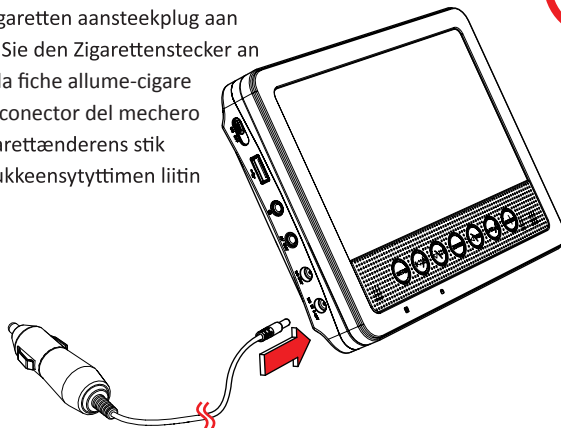

1

Check the contents

Controleer de inhoud
Kontrollieren Sie den Inhalt
Vérifiez le contenu
Revise el contenido
Kontroller indholdet
Tarkista sisältö

2

Connect the cigarette lighter plug

Sluit de sigaretten aansteekplug aan
Schließen Sie den Zigarettenstecker an
Branchez la fiche allume-cigare
Inserte el conector del mechero
Tilslut cigarettænderens stik
Kytke savukkeensytyttimen liitin

3

Turn on the device

Schakel het apparaat in
Schalten Sie das Gerät ein
Mettez l'appareil en marche
Encienda el aparato
Tænd for apparatet
Kytke laite toimintaan

4

Link the screens

Verbind de schermen
Verbinden Sie die Bildschirme
Coupez les écrans
Vincule las pantallas
Forbind skærmene
Kytke näyttöt

Specifikationer

Tekniset tiedot

Power supply:
 DC 9V Adapter
 16:9 aspect ratio with
 17.8 cm screen (7")
 Stereo sound:
 2 x 1 Watt

Stroomvoeding:
 DC 9V Adapter
 16:9 beeldformaat met
 17,8 cm beeldscherm (7")
 Stereo geluidsweergave:
 2 x 1 Watt