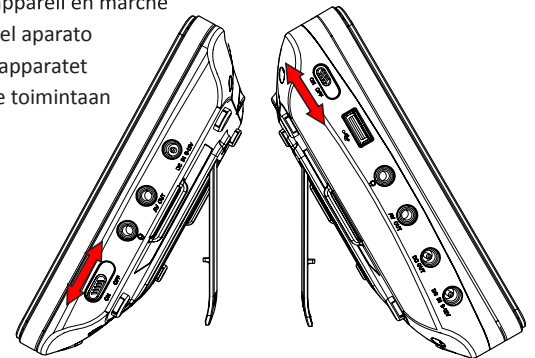

1

Check the contents

Controleer de inhoud
Kontrollieren Sie den Inhalt
Vérifiez le contenu
Revise el contenido
Kontroller indholdet
Tarkista sisältö

2

Connect the cigarette lighter plug

Sluit de sigaretten aansteekplug aan
Schließen Sie den Zigarettenstecker an
Branchez la fiche allume-cigare
Inserte el conector del mechero
Tilslut cigarettænderens stik
Kytke savukkeensytyttimen liitin

3

Turn on the device

Schakel het apparaat in
Schalten Sie das Gerät ein
Mettez l'appareil en marche
Encienda el aparato
Tænd for apparatet
Kytke laite toimintaan

4

Link the screens

Verbind de schermen
Verbinden Sie die Bildschirme
Coupez les écrans
Vincule las pantallas
Forbind skærmene
Kytke näyttöt