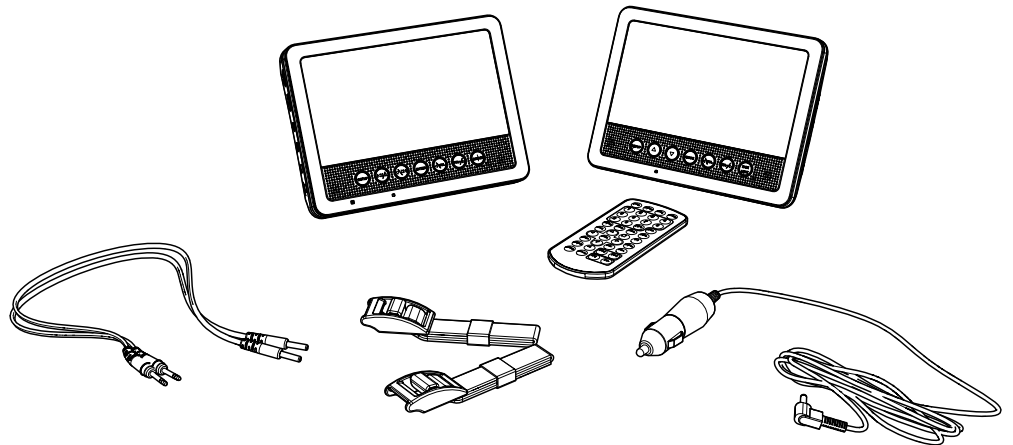

1

Check the contents

Controleer de inhoud
Kontrollieren Sie den Inhalt
Vérifiez le contenu
Revise el contenido
Kontroller indholdet
Tarkista sisältö

2

Connect the cigarette lighter plug

Sluit de sigaretten aansteekplug aan
Schließen Sie den Zigarettenstecker an
Branchez la fiche allume-cigare
Inserte el conector del mechero
Tilslut cigarettænderens stik
Kytke savukkeensytyttimen liitin

3

Turn on the device

Schakel het apparaat in
Schalten Sie das Gerät ein
Mettez l'appareil en marche
Encienda el aparato
Tænd for apparatet
Kytke laite toimintaan

4

Link the screens

Verbind de schermen
Verbinden Sie die Bildschirme
Coupez les écrans
Vincule las pantallas
Forbind skærmene
Kytke näyttöt

Specifikationer

Tekniset tiedot

Power supply:
 DC 9V Adapter
 16:9 aspect ratio with
 17.8 cm screen (7")
 Stereo sound:
 2 x 1 Watt

Stroomvoeding:
 DC 9V Adapter
 16:9 beeldformaat met
 17,8 cm beeldscherm (7")
 Stereo geluidsweergave:
 2 x 1 Watt

Syöttövirta:
 DC 9V Sovitin
 16:9-kuvasuhde 17,8
 cm:n kuvaruudulla (7")
 Stereoääniteho:
 2 x 1 Wattia

USB 2.0 slot

USB 2.0 aansluiting

USB 2.0 Anschluss

Port USB 2.0

Conexión USB 2.0

USB 2.0 tilslutning

USB 2.0-liitäntä