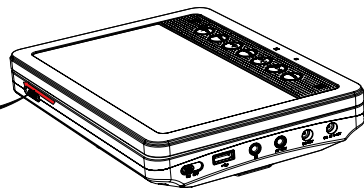

1

Check the contents

Controleer de inhoud
Kontrollieren Sie den Inhalt
Vérifiez le contenu
Revise el contenido
Kontroller indholdet
Tarkista sisältö

2

Connect the cigarette lighter plug

Sluit de sigaretten aansteekplug aan
Schließen Sie den Zigarettenstecker an
Branchez la fiche allume-cigare
Inserte el conector del mechero
Tilslut cigarettænderens stik
Kytke savukkeensytyttimen liitin

3

Turn on the device

Schakel het apparaat in
Schalten Sie das Gerät ein
Mettez l'appareil en marche
Encienda el aparato
Tænd for apparatet
Kytke laite toimintaan

4

Link the screens

Verbind de schermen
Verbinden Sie die Bildschirme
Coupez les écrans
Vincule las pantallas
Forbind skærmene
Kytke näyttöt

5

Insert a CD

Plaats een CD
 Legen Sie eine CD ein
 Introduisez en CD
 Inserite un CD
 Sæt en CD i
 Aseta CD

1.

2.

6

Adjust the volume

Pas het volume aan
 Passen Sie die Lautstärke an
 Réglez le volume
 Ajuste el volumen
 Indstil volumen
 Säädä äänenvoimakkuutta

Specifikationer

Tekniset tiedot

Power supply:
 DC 9V Adapter
 16:9 aspect ratio with
 17.8 cm screen (7")
 Stereo sound:
 2 x 1 Watt

Stroomvoeding:
 DC 9V Adapter
 16:9 beeldformaat met
 17,8 cm beeldscherm (7")
 Stereo geluidsweergave:
 2 x 1 Watt