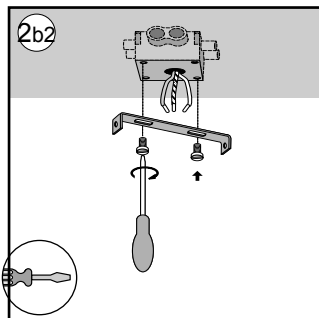

# PHILIPS

Philips Lighting Contact Centre  
Int. Business Reply Service  
I.B.R.S. / C.C.R.I. Numéro 10461  
5600 VB Eindhoven

Pays-Bas / The Netherlands

4404.029.04751 Last update 29/03/2016