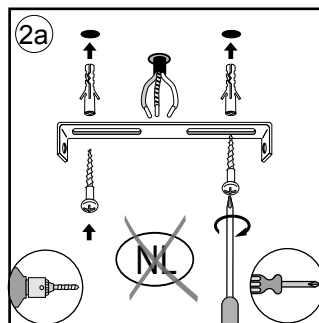

# PHILIPS

Philips Lighting Contact Centre  
Int. Business Reply Service  
I.B.R.S. / C.C.R.I. Numéro 10461  
5600 VB Eindhoven

Pays-Bas / The Netherlands

4404.029.04751 Last update 29/03/2016