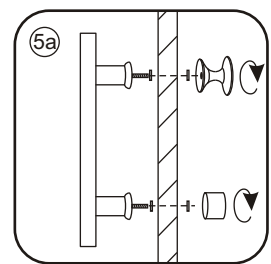

INSTALLATIE VOORSCHRIFT
ECO NISDEUR met profiel

800x1950mm
(780-795) x1950mm

1

3

Voorzie beide kanten van het muurprofiel (binnen- en buitenkant) van siliconenkit.