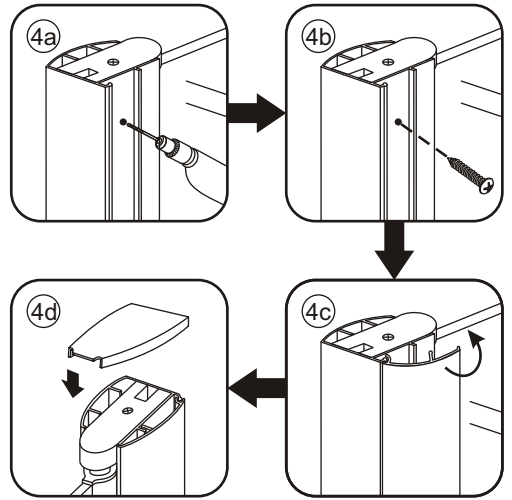

INSTALLATIE VOORSCHRIFT
ECO NISDEUR met profiel

800x1950mm
(780-795) x1950mm

1

3

Voorzie beide kanten van het muurprofiel (binnen- en buitenkant) van siliconenkit.