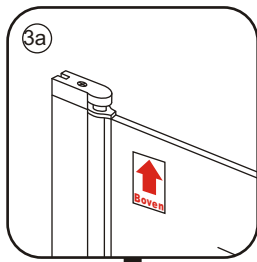

INSTALLATIE VOORSCHRIFT
ECO NISDEUR met profiel

800x1950mm
(780-795) x1950mm

1

3

Voorzie beide kanten van het muurprofiel (binnen- en buitenkant) van siliconenkit.