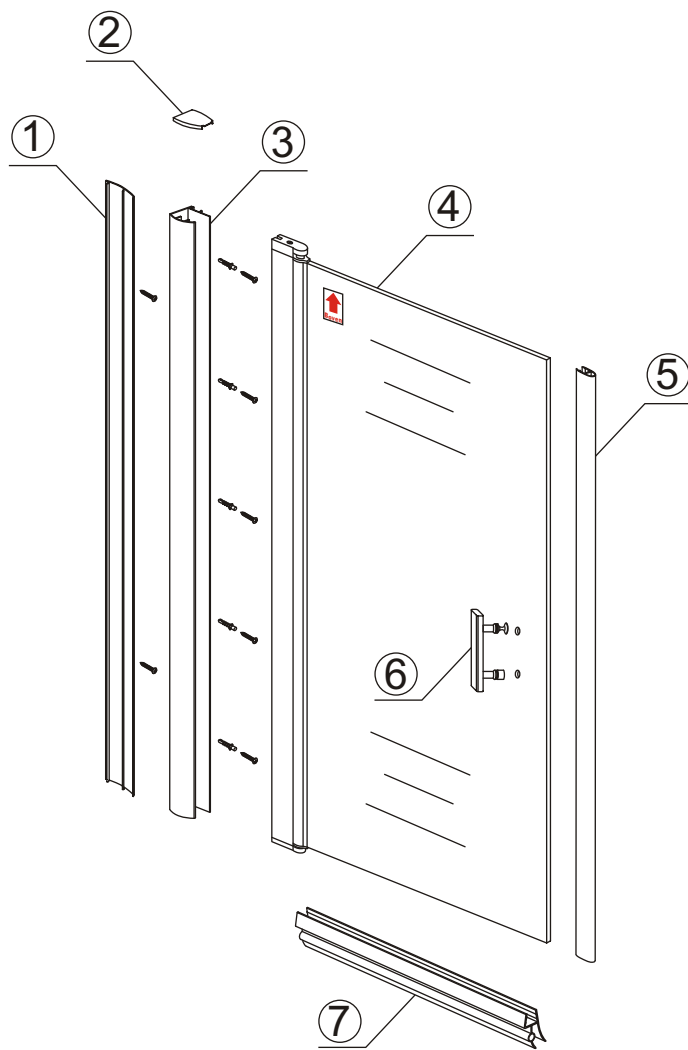

INSTALLATIE VOORSCHRIFT
ECO NISDEUR met profiel

800x1950mm
(780-795) x1950mm

1

3

Voorzie beide kanten van het muurprofiel (binnen- en buitenkant) van siliconenkit.