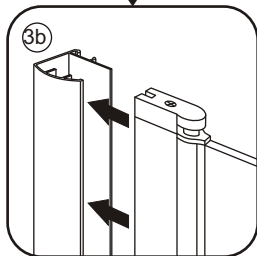

INSTALLATIE VOORSCHRIFT
ECO NISDEUR met profiel

800x1950mm
(780-795) x1950mm

1

3

Voorzie beide kanten van het muurprofiel (binnen- en buitenkant) van siliconenkit.