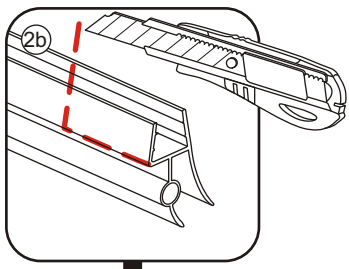

INSTALLATIE VOORSCHRIFT
ECO NISDEUR met profiel

800x1950mm
(780-795) x1950mm

1

3

Voorzie beide kanten van het muurprofiel (binnen- en buitenkant) van siliconenkit.