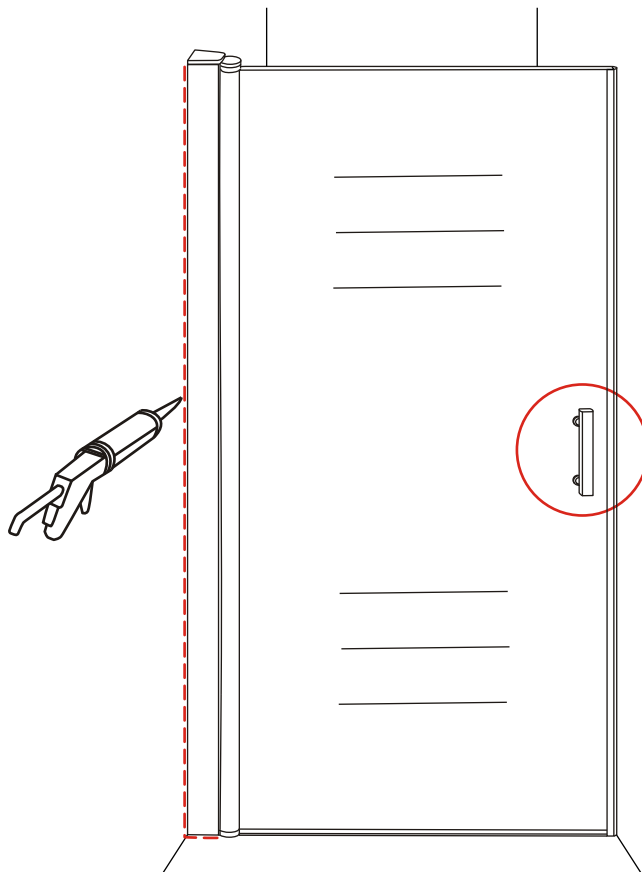

INSTALLATIE VOORSCHRIFT
ECO NISDEUR met profiel

800x1950mm
(780-795) x1950mm

1

3

Voorzie beide kanten van het muurprofiel (binnen- en buitenkant) van siliconenkit.