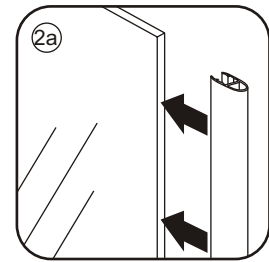

INSTALLATIE VOORSCHRIFT
ECO NISDEUR met profiel

800x1950mm
(780-795) x1950mm

1

3

Voorzie beide kanten van het muurprofiel (binnen- en buitenkant) van siliconenkit.