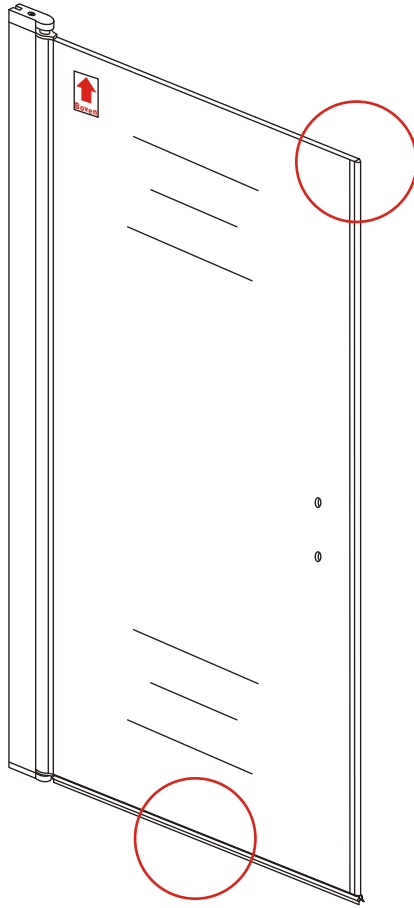

INSTALLATIE VOORSCHRIFT
ECO NISDEUR met profiel

800x1950mm
(780-795) x1950mm

1

3

Voorzie beide kanten van het muurprofiel (binnen- en buitenkant) van siliconenkit.