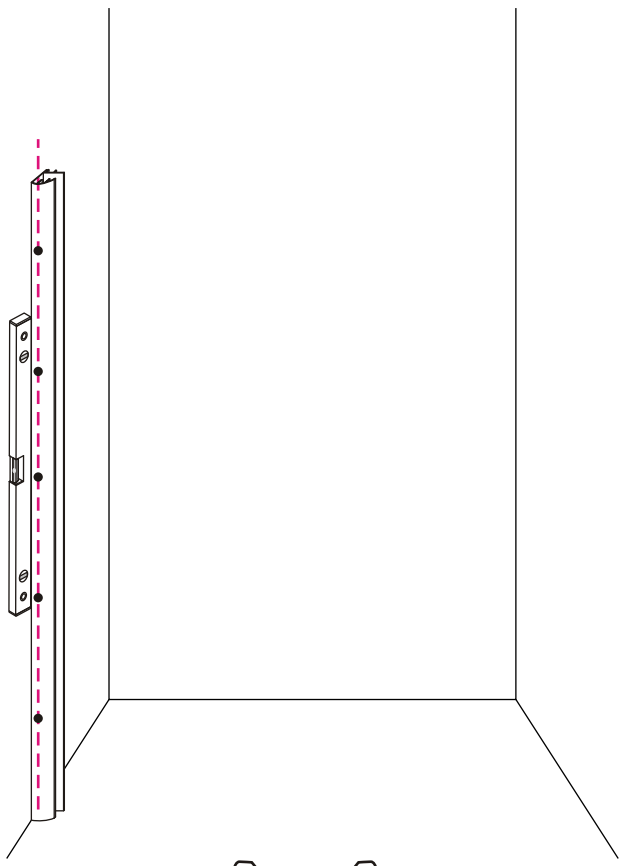

INSTALLATIE VOORSCHRIFT
ECO NISDEUR met profiel

800x1950mm
(780-795) x1950mm

1

3

Voorzie beide kanten van het muurprofiel (binnen- en buitenkant) van siliconenkit.