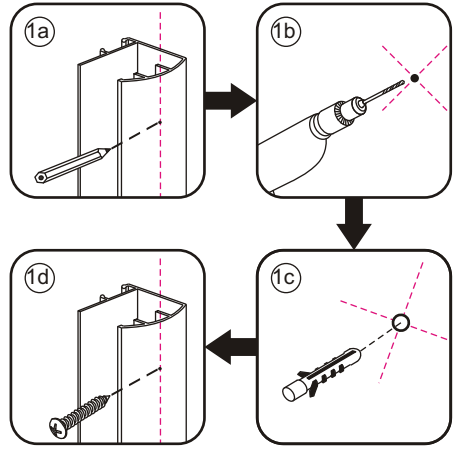

INSTALLATIE VOORSCHRIFT
ECO NISDEUR met profiel

800x1950mm
(780-795) x1950mm

1

3

Voorzie beide kanten van het muurprofiel (binnen- en buitenkant) van siliconenkit.